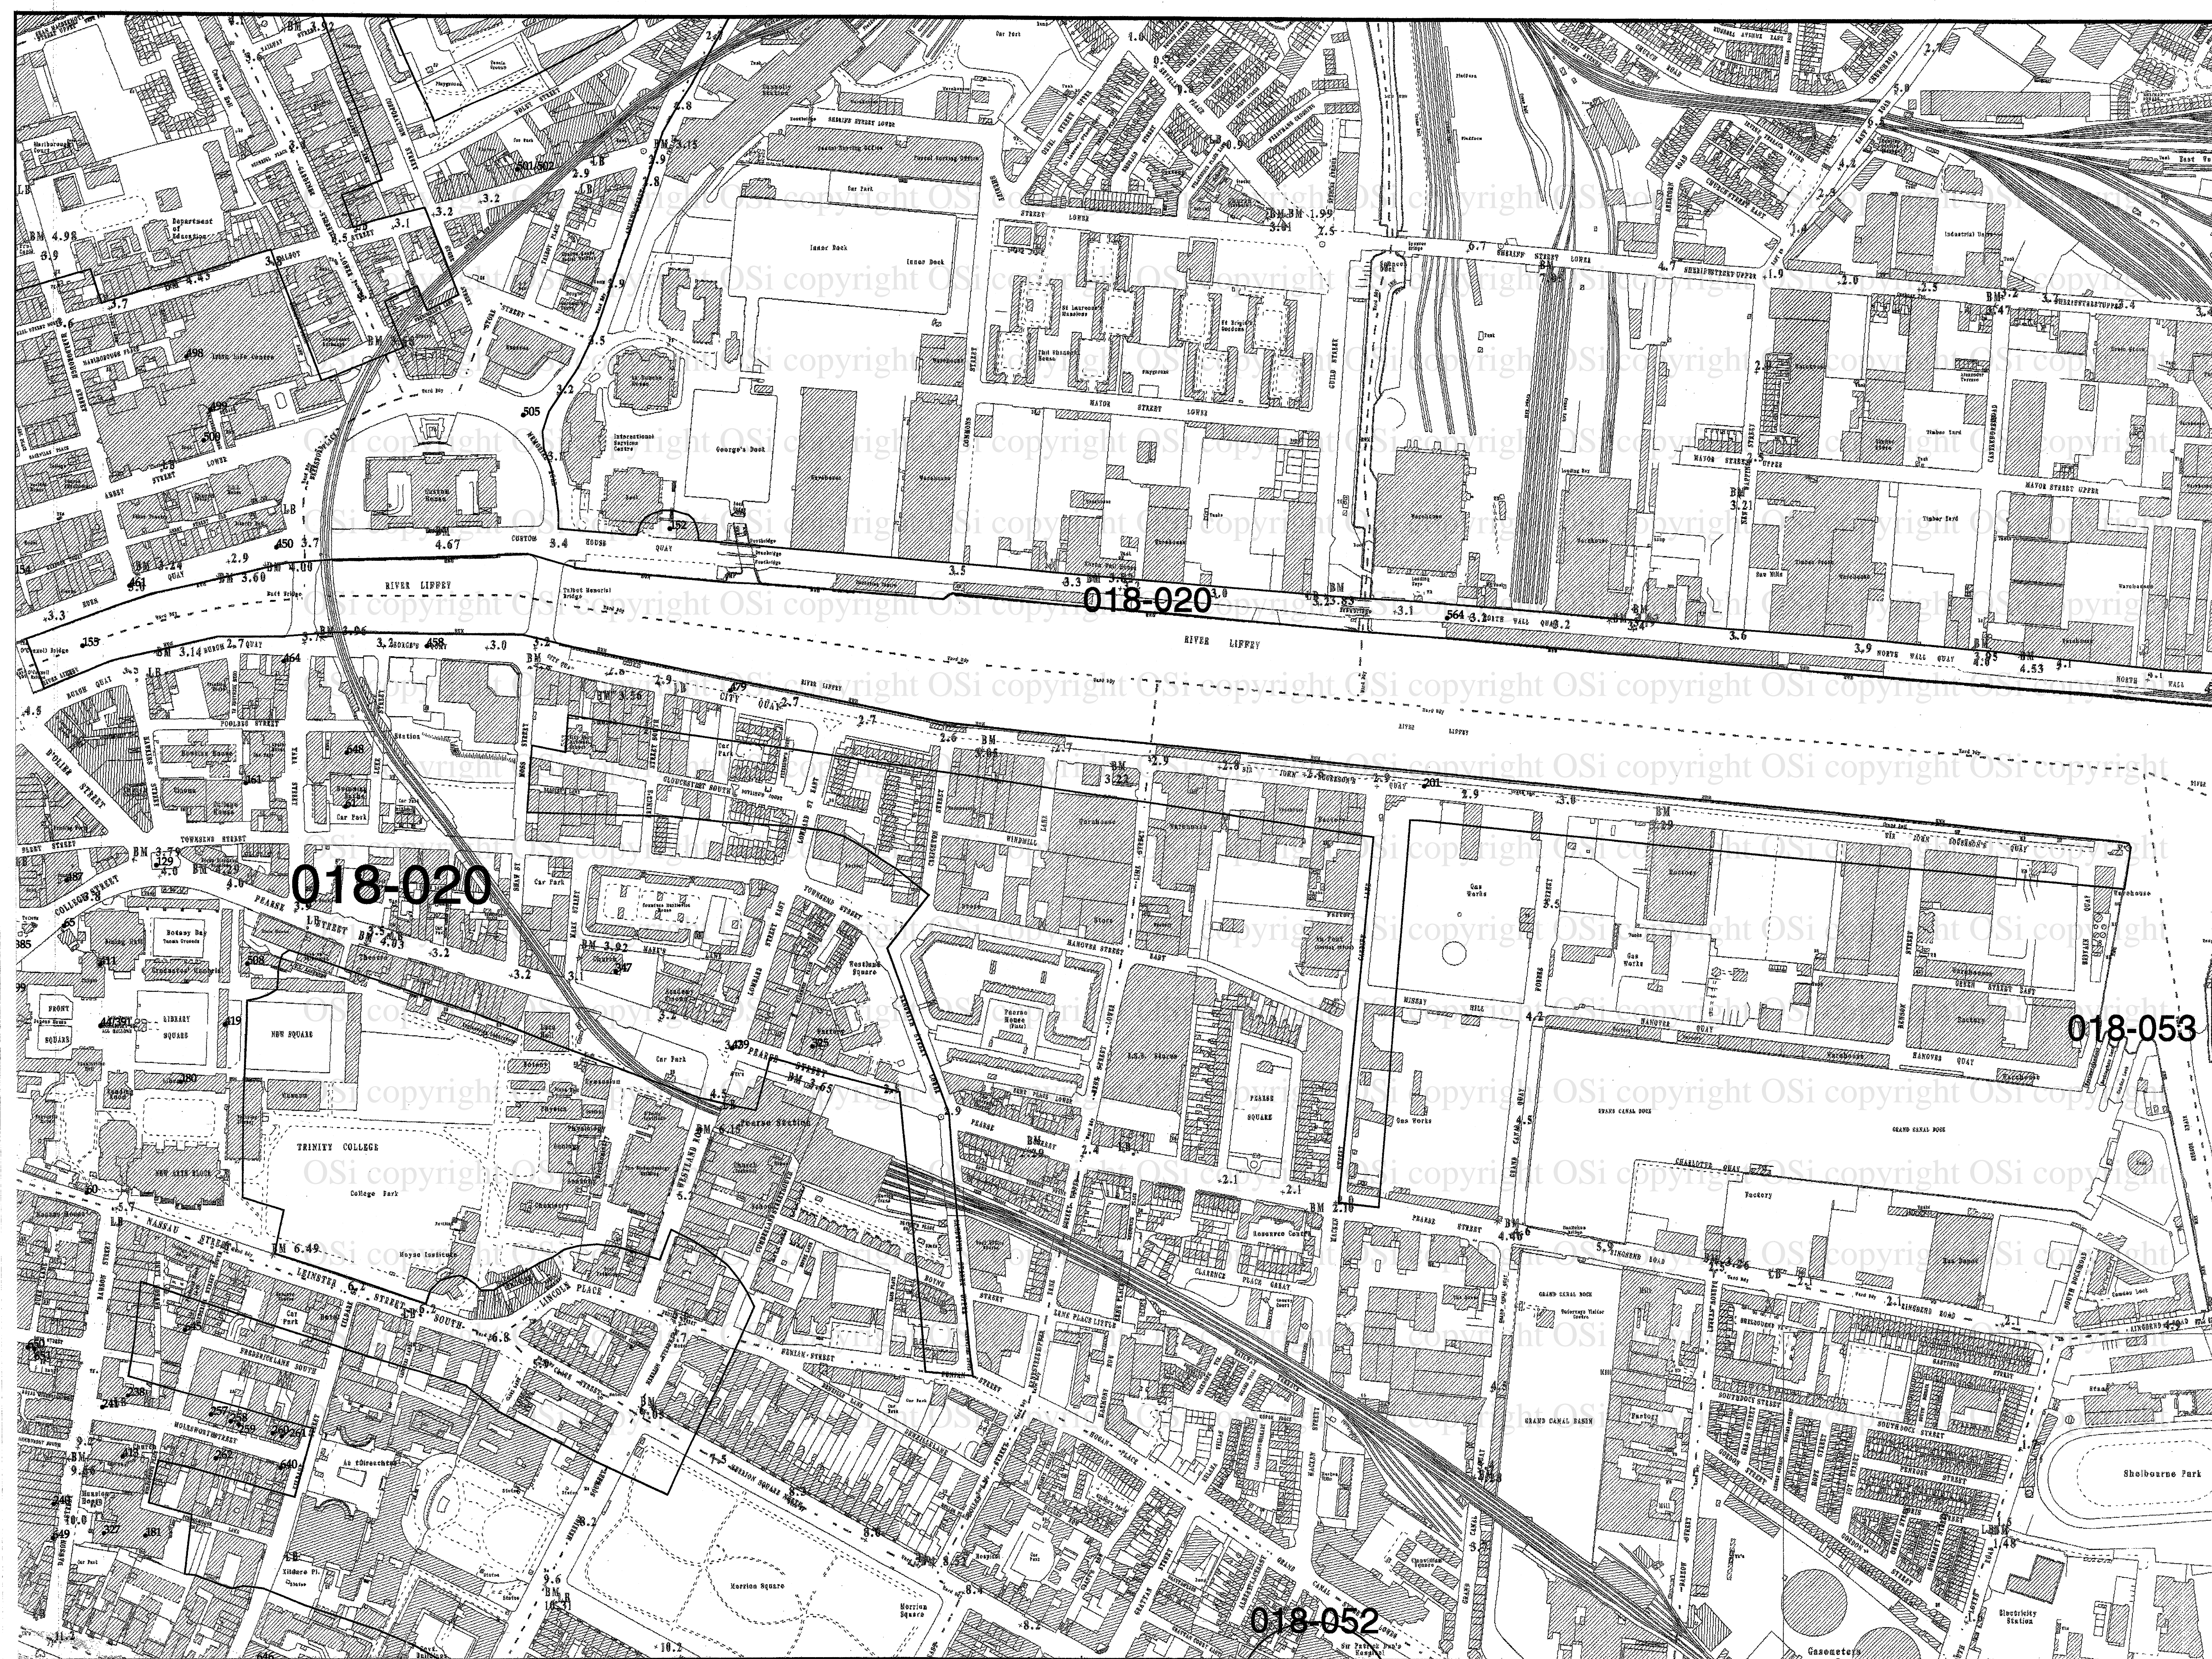

Dúchas The Heritage Service

SUIRBHÉIREACHT SEANDÁLAÍOCHTA NA hÉIREANN

ARCHAEOLOGICAL SURVEY OF IRELAND

SÉADCOMHARTHAÍ TAIFEADHTA

Caomhnaithe faoi Alt 12 d'Acht na Séadcomharthaí Náisiúnta (Leasú) 1994

RECORDED MONUMENTS

Protected under Section 12 of the National Monuments (Amendment Act) 1994

Macasamhail d'ábhar na Suidhreachta Ordónais le cead ón Rialtas (Ceadúnas Uimh. 5953)

Reproduced from Ordnance Survey material by permission of the Government (Permit Number 5953)

NOTÁI AGUS LEASAITHE: NOTES AND AMENDMENTS:

SRAITH ILCHODACH 1:5000 NA SUIRBHÉIREACHTA ORDÓNÁIS

1:5000 COMPOSITE SERIES ORDNANCE SURVEY

0 100 200m

Scála 1:2,500
Scale 1:2,500

LÉARSCÁIL INNÉACS INDEX MAP

3330	3331	3332
3336	3337	3338
3342	3343	3344
3357	3358	3359

Marcáiltear suíomh na duilleige
Sheet position marked

ÁTH CLIATH DUBLIN

Duilleog / Sheet

3264A