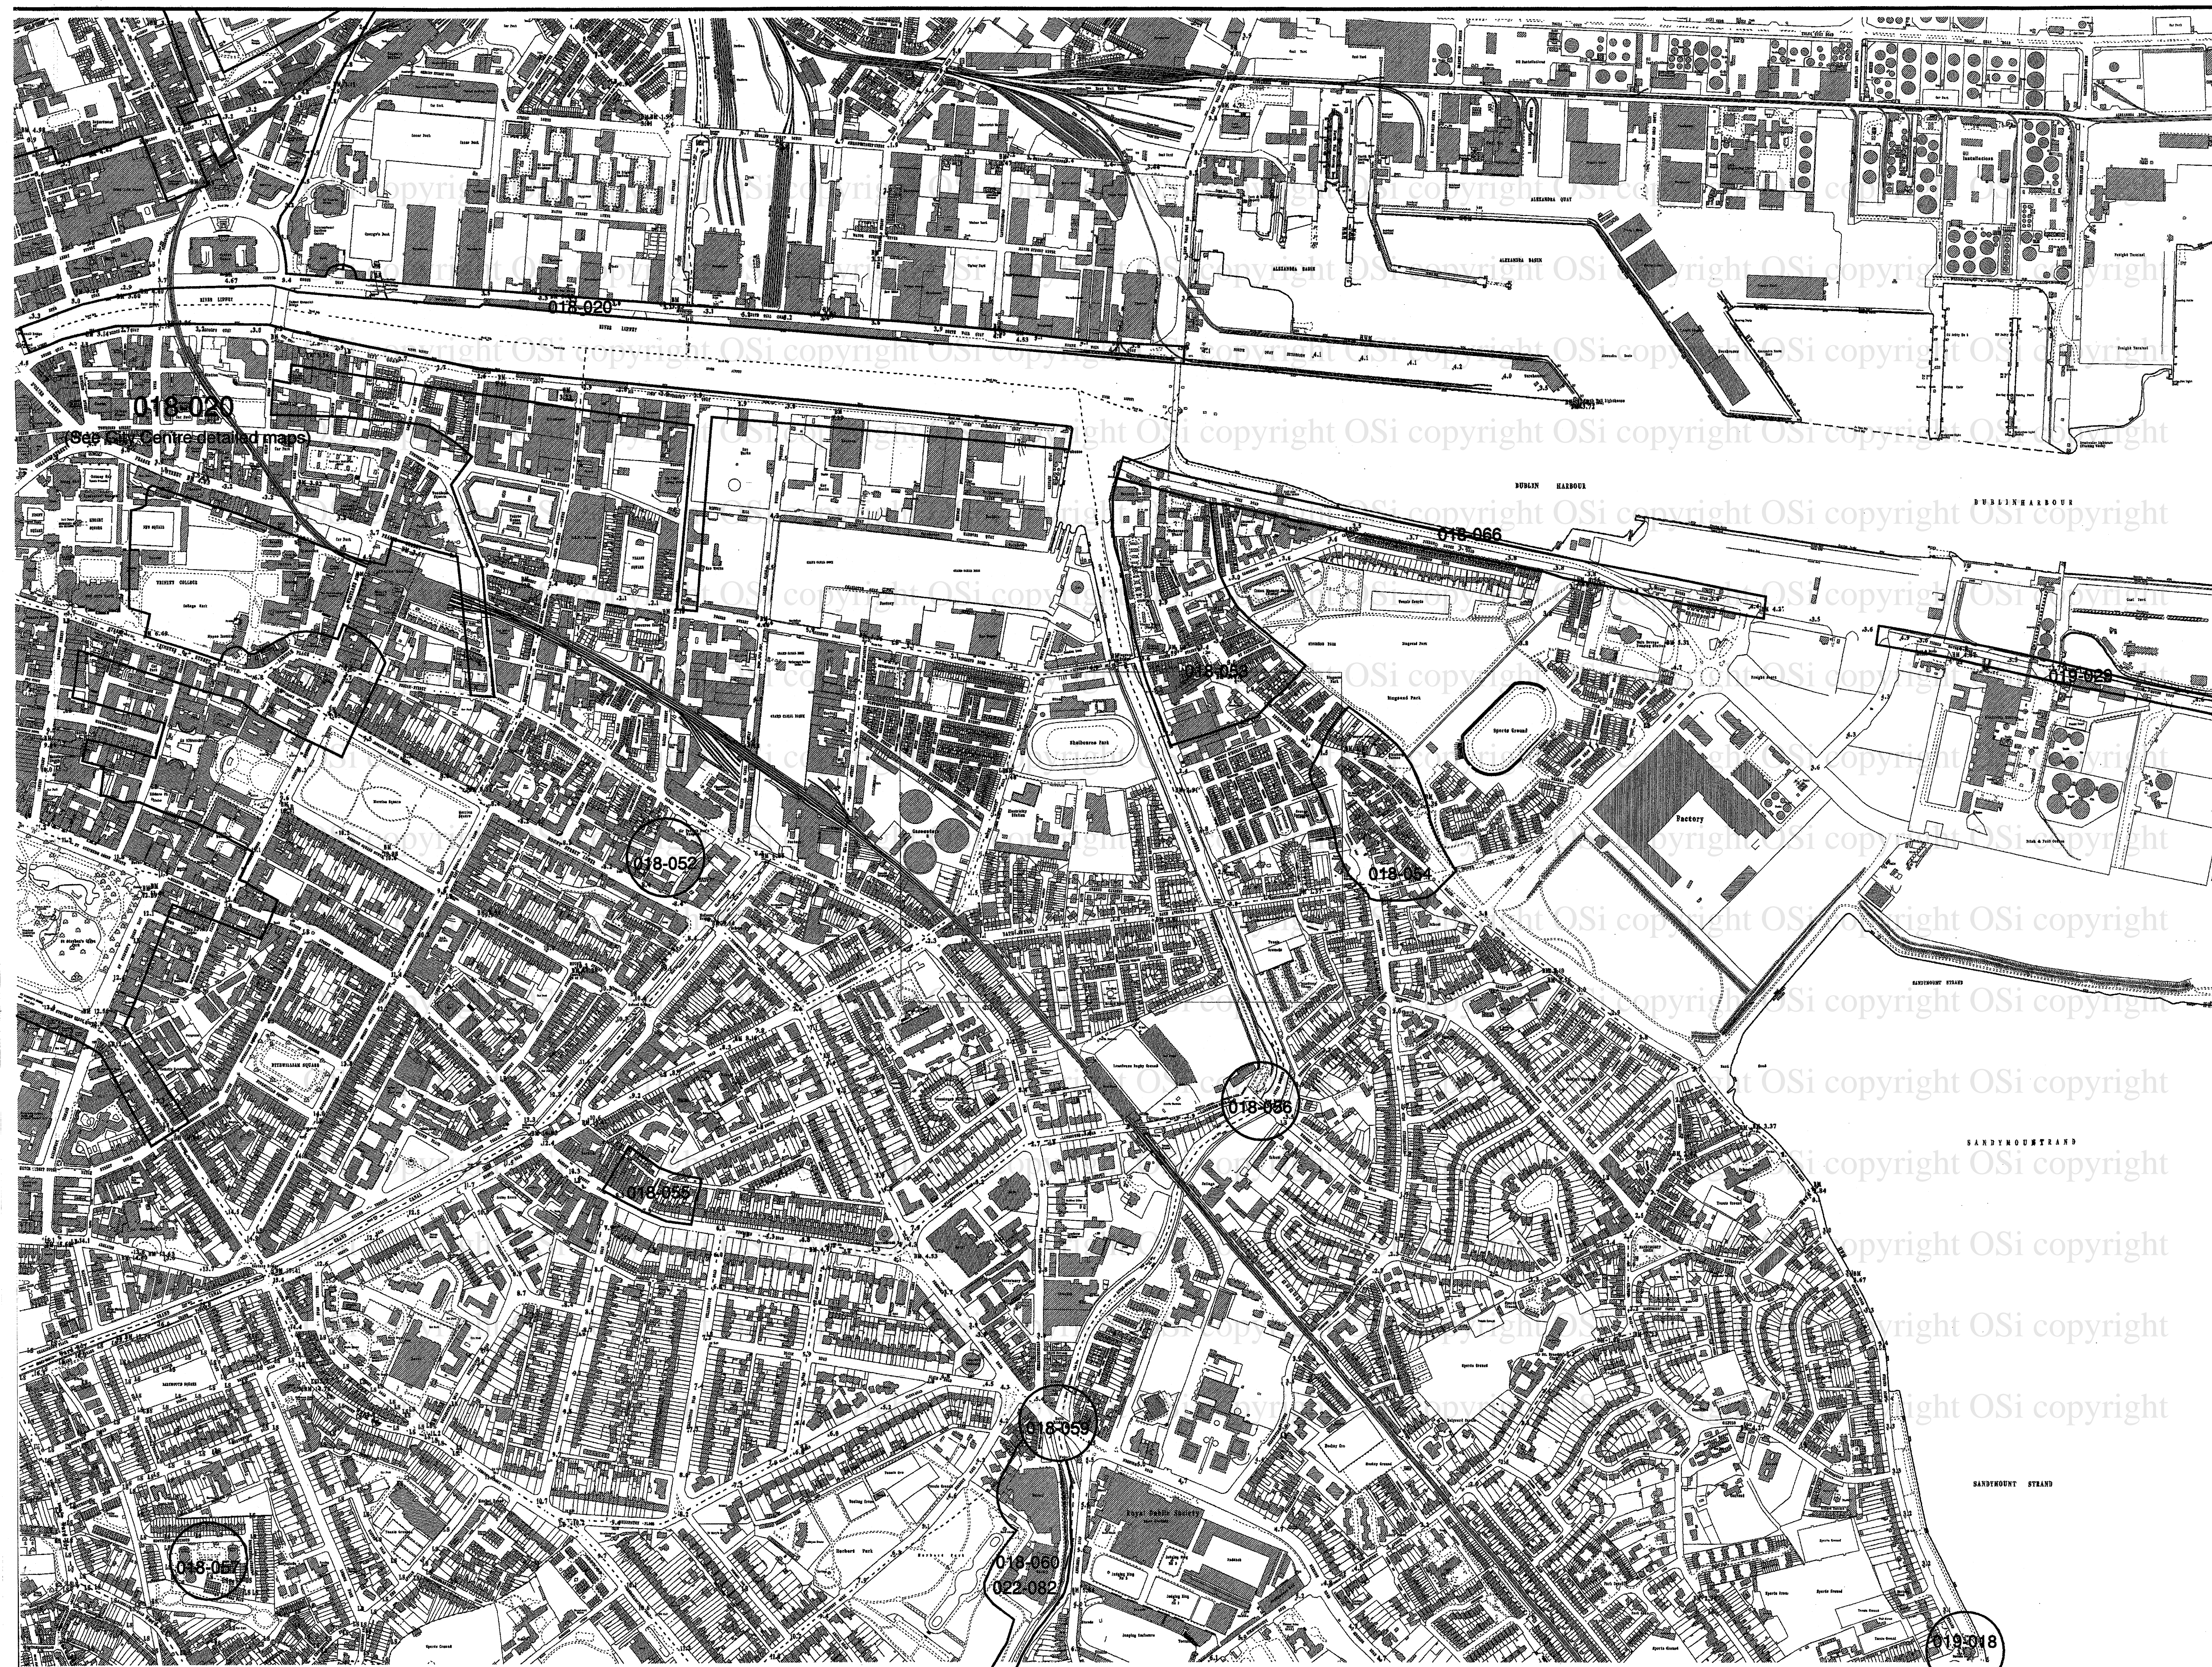

Marcáiltear suíomh na duilleige le bosca scáilithe
Sheet position marked as shaded box

ÁTH CLIAITH
DUBLIN

Duilleog / Sheet
3264

Dúchas The Heritage Service

SUIRBHÉIREACHT SEANDÁLAÍOCHTA NA hÉIREANN

ARCHAEOLOGICAL SURVEY OF IRELAND