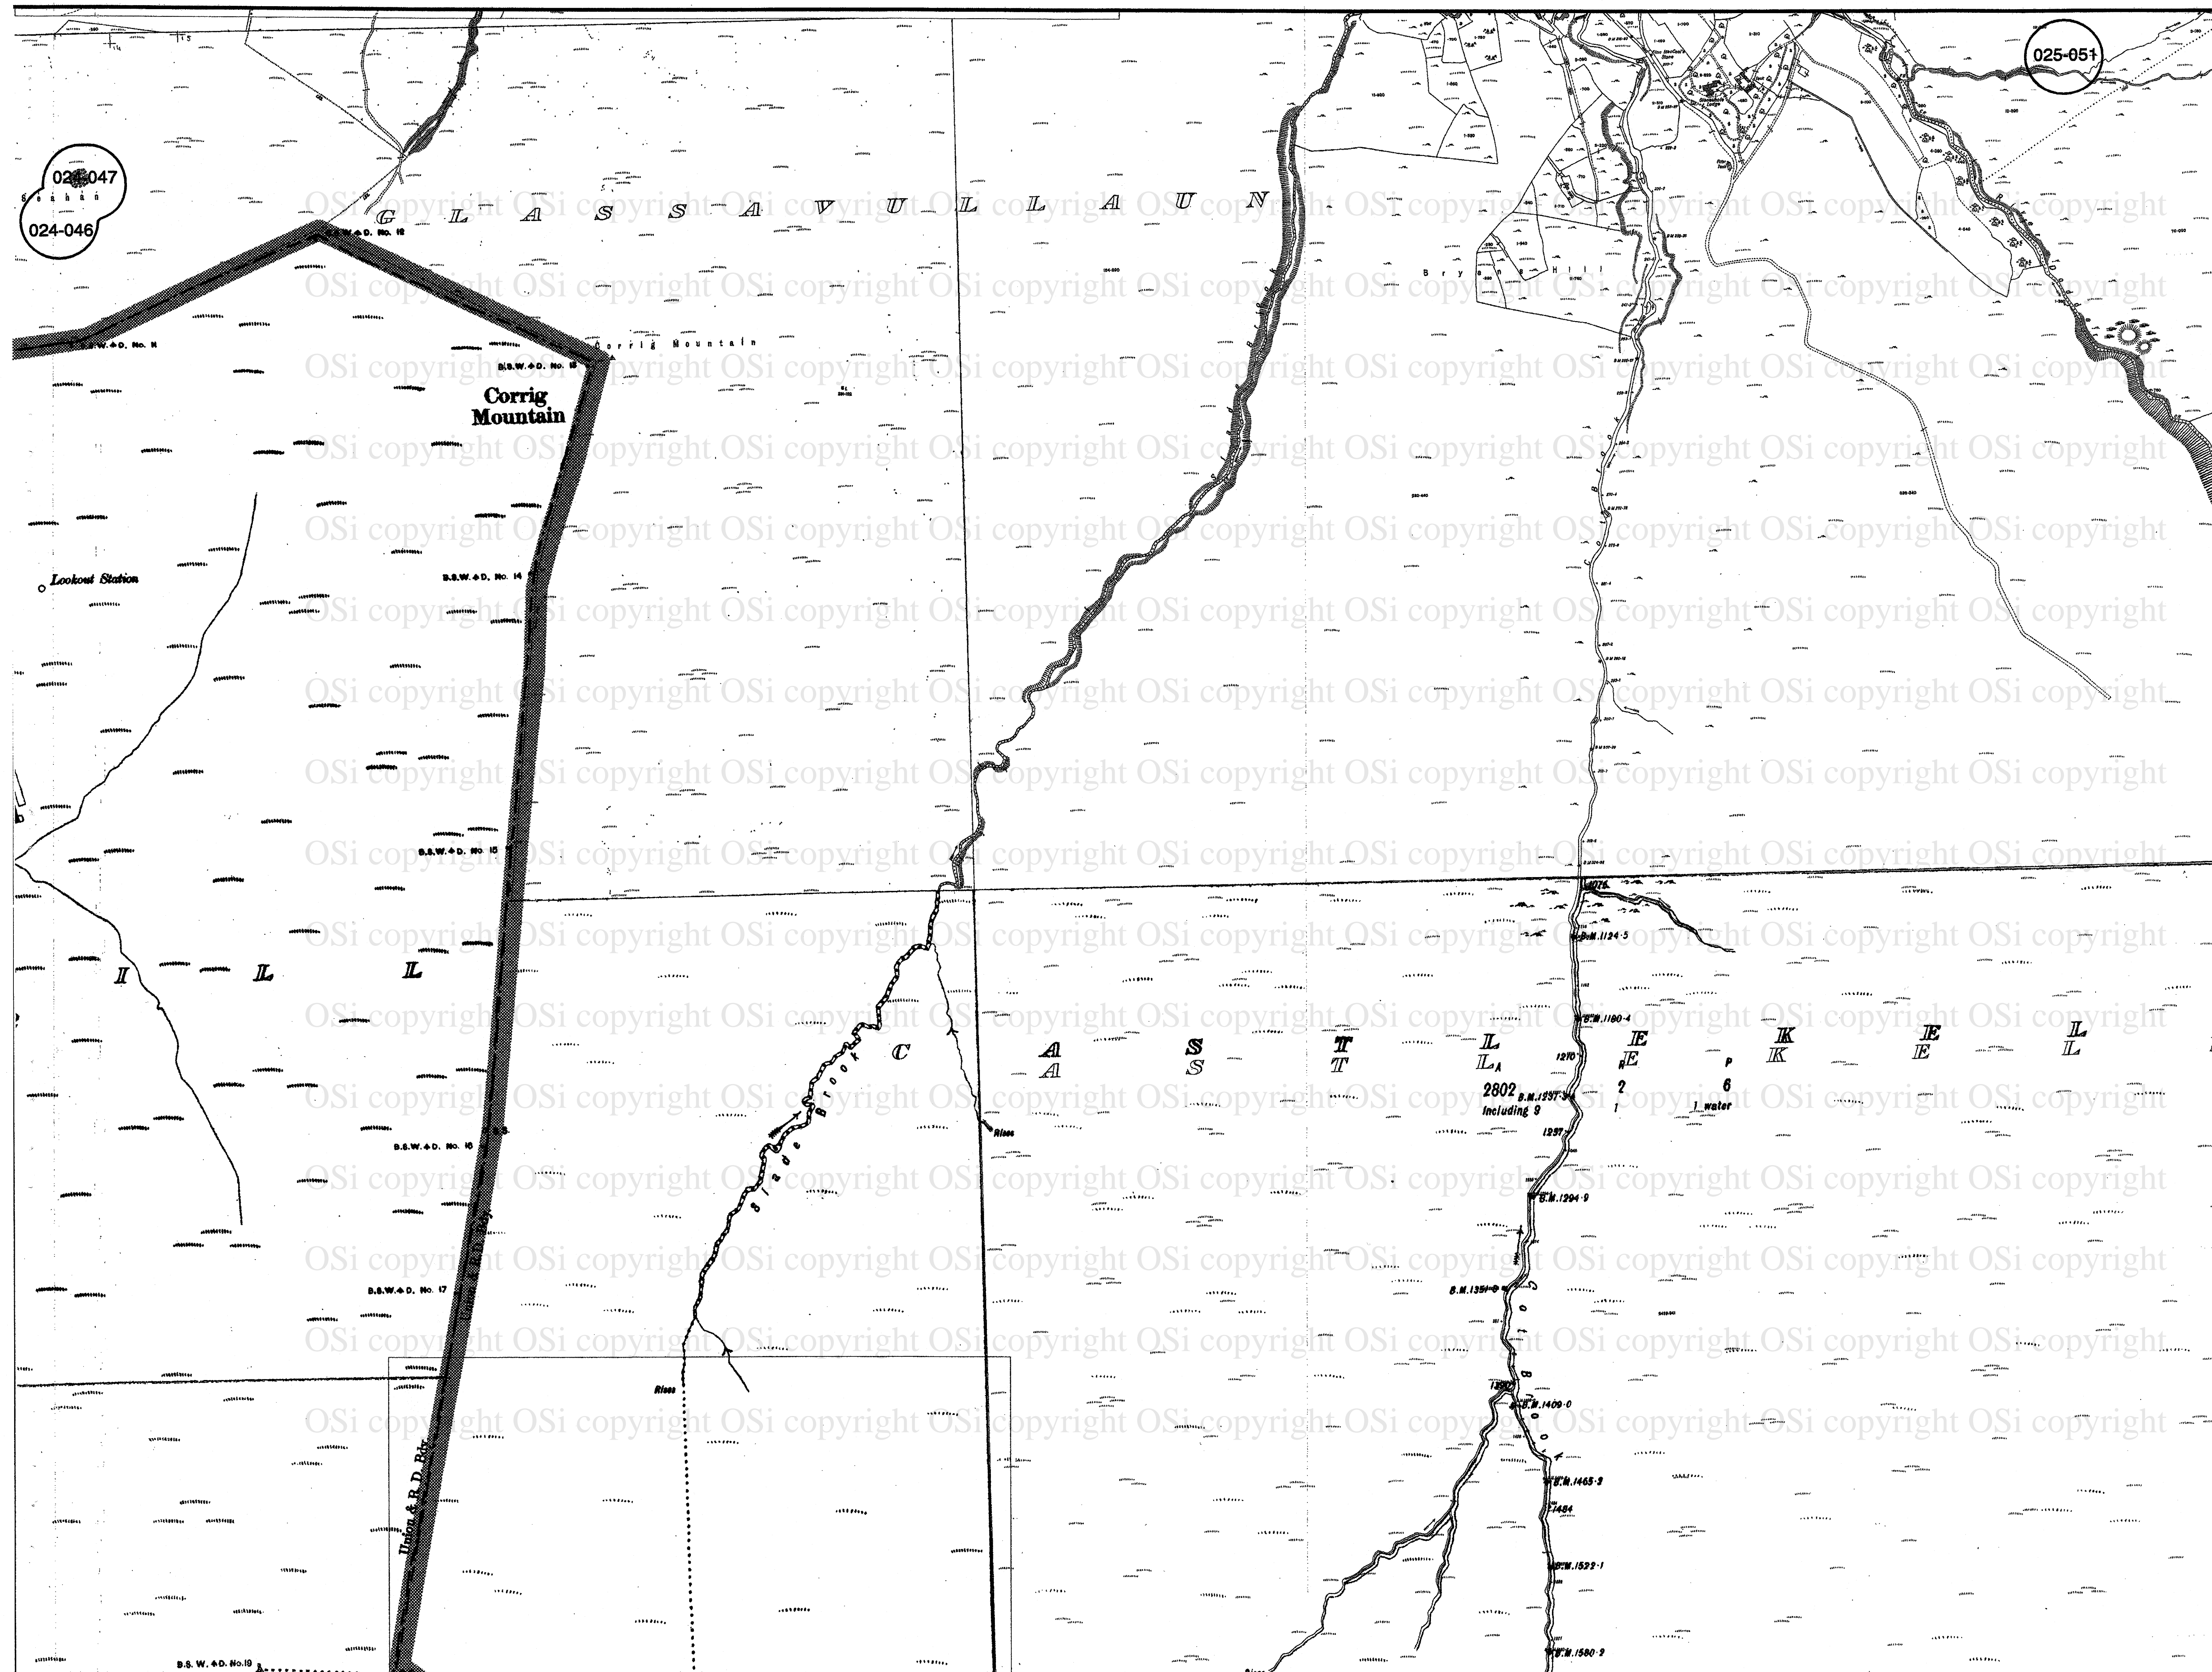

ÁTH CLIAITH
DUBLIN

Duilleog / Sheet

3564

024-047
024-046

025-051

G L A S S A V U L L A U N

Corrig Mountain

Lookout Station