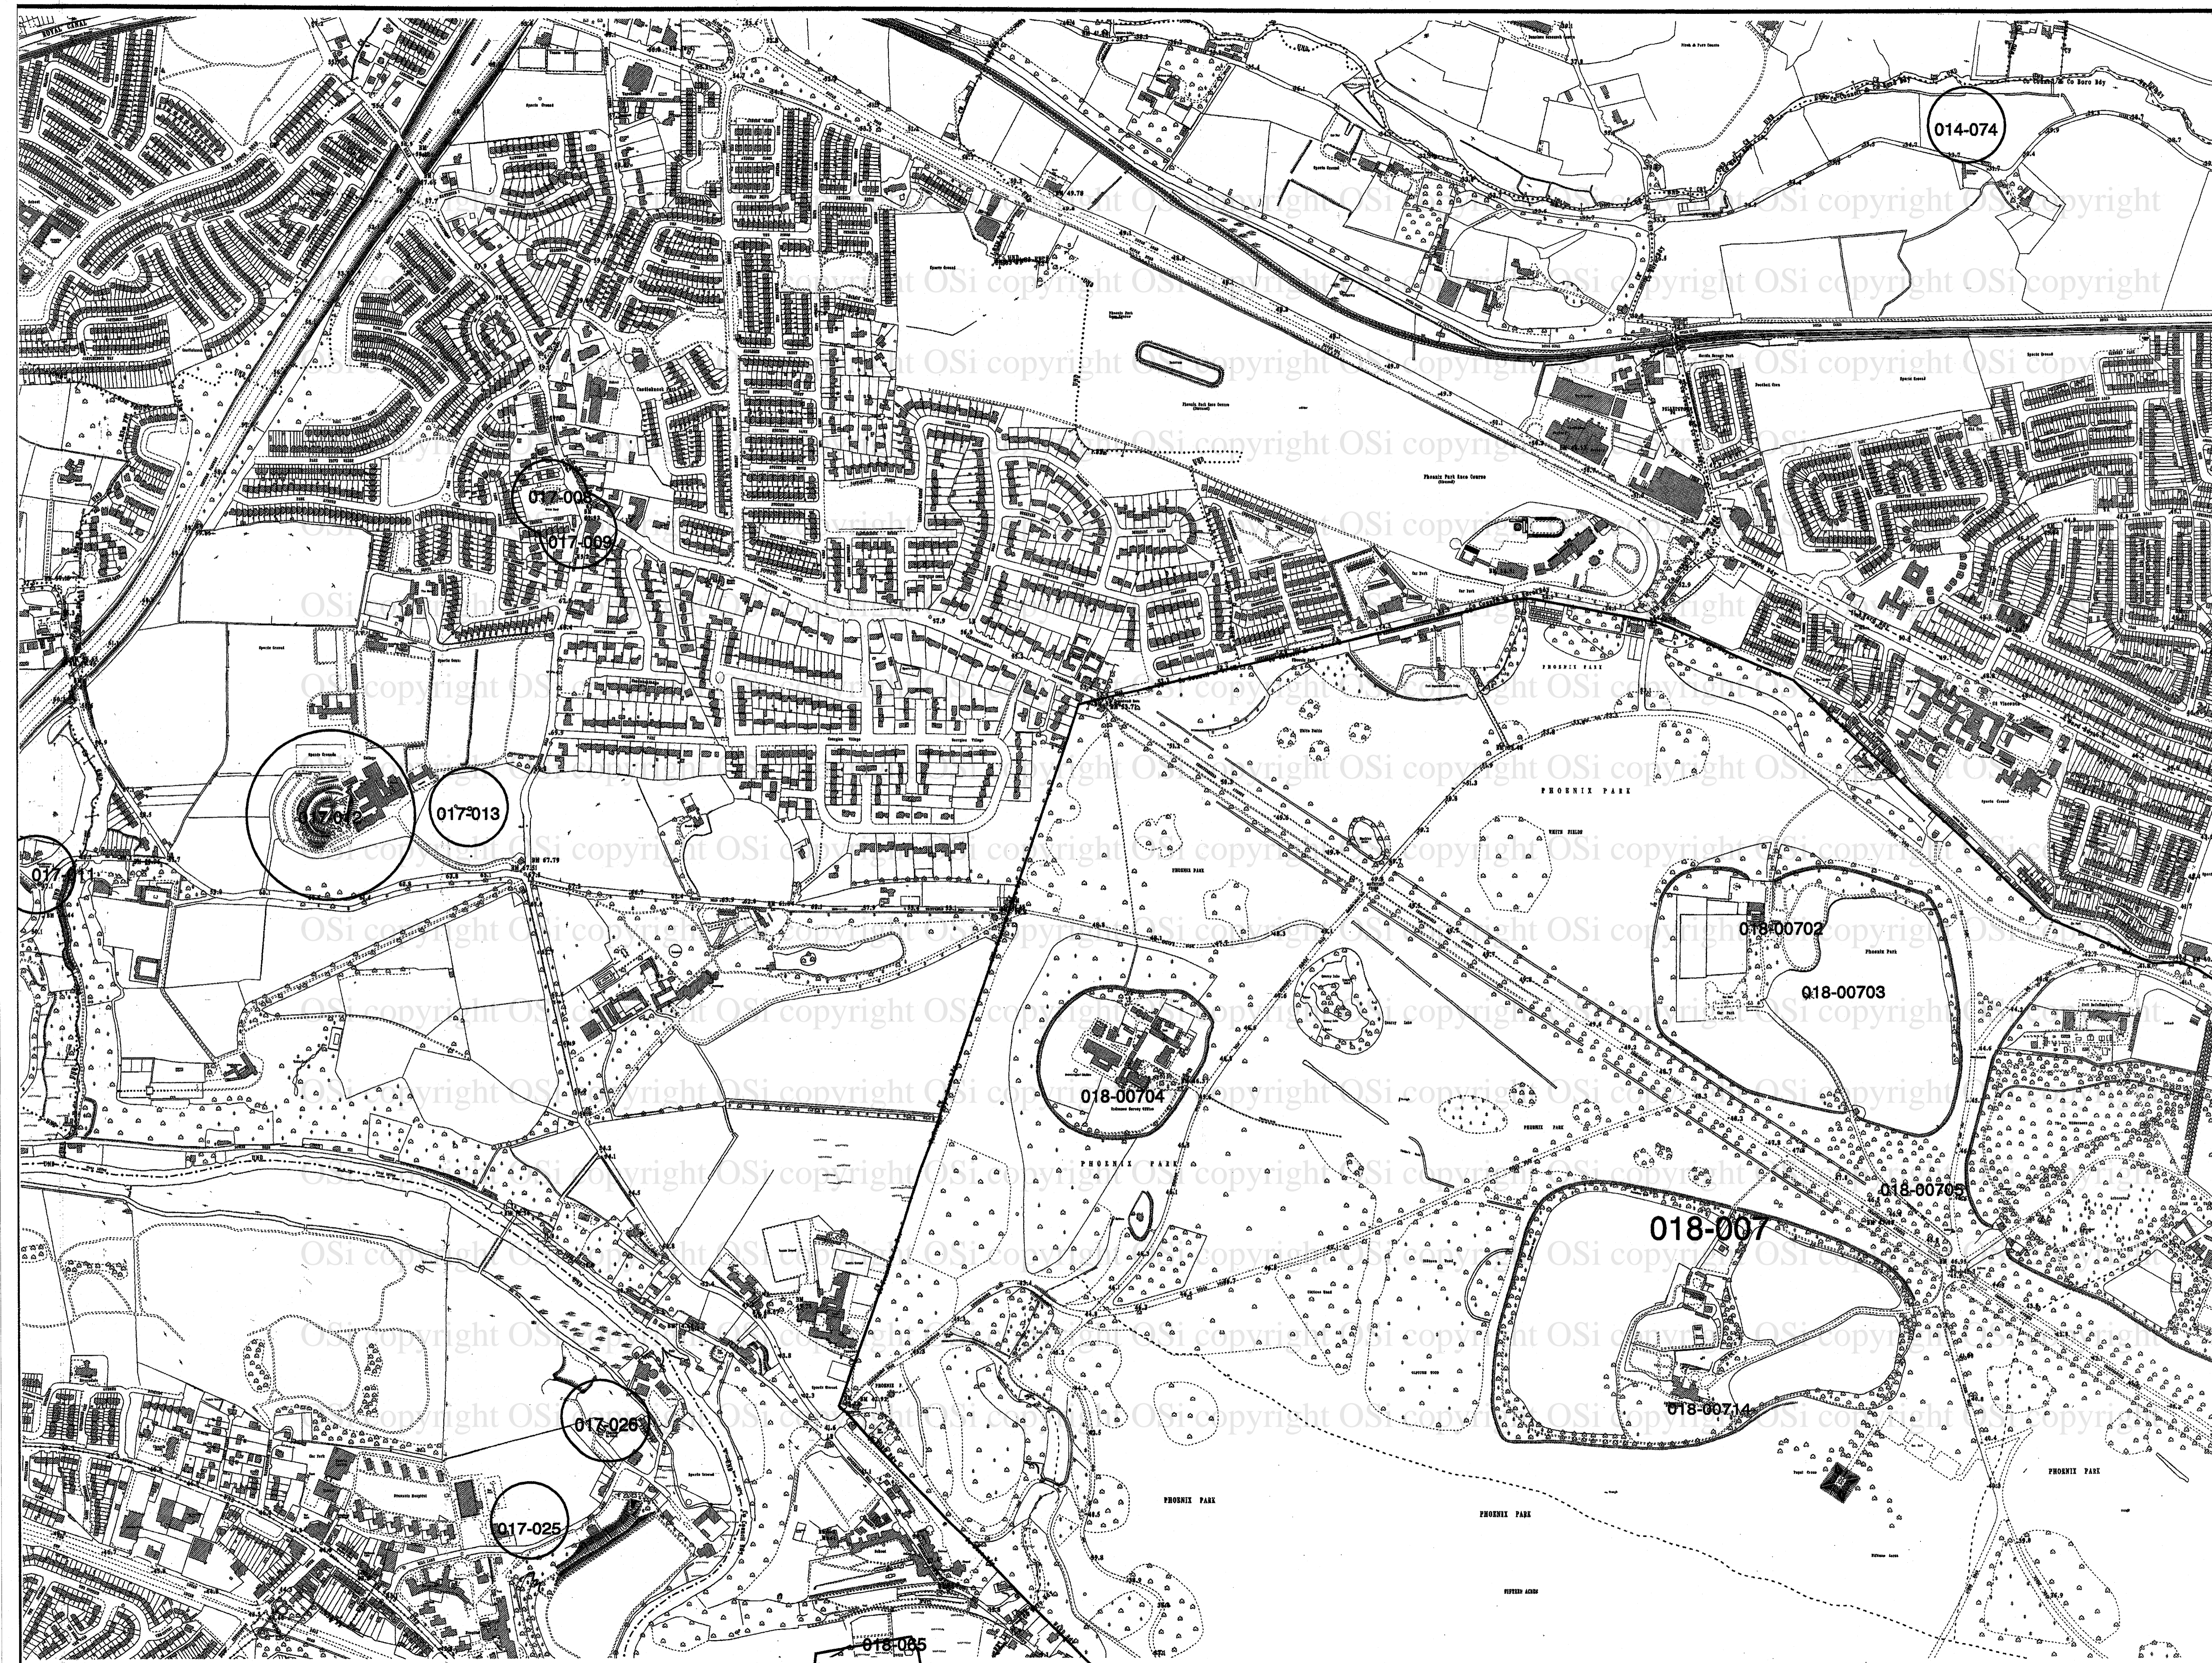

Dúchas The Heritage Service

SUIRBHÉIREACHT SEANDÁLAÍOCHTA NA hÉIREANN

ARCHAEOLOGICAL SURVEY OF IRELAND

SÉADCOMHARTHAÍ TAIFEADTHA

Caomhnaithe faoi Ail 12 d'Acht na Séadcomharthaí Náisiúnta (Leasú) 1994

RECORDED MONUMENTS

Protected under Section 12 of the National Monuments (Amendment Act) 1994

Macasamhail d'ábhar na Suirbhéireachta Ordonáis le cead ón Rialtas (Ceadúnas Uimh. 5953)

Reproduced from Ordnance Survey material by permission of the Government (Permit Number 5953)

NOTAÍ AGUS LEASAITHE: NOTES AND AMENDMENTS:

SRATH ILCHODACH 1:5000 NA SUIRBHÉIREACHTA ORDONÁIS

1:5000 COMPOSITE SERIES ORDNANCE SURVEY

Scála 1:5000
Scale 1:5000

LÉARSCÁIL INNÉACS INDEX MAP

Marcáiltear suíomh na duilleoige le bosca scáilithe
Sheet position marked as shaded box

ÁTH CLIATH

DUBLIN

Duilleog / Sheet

3196