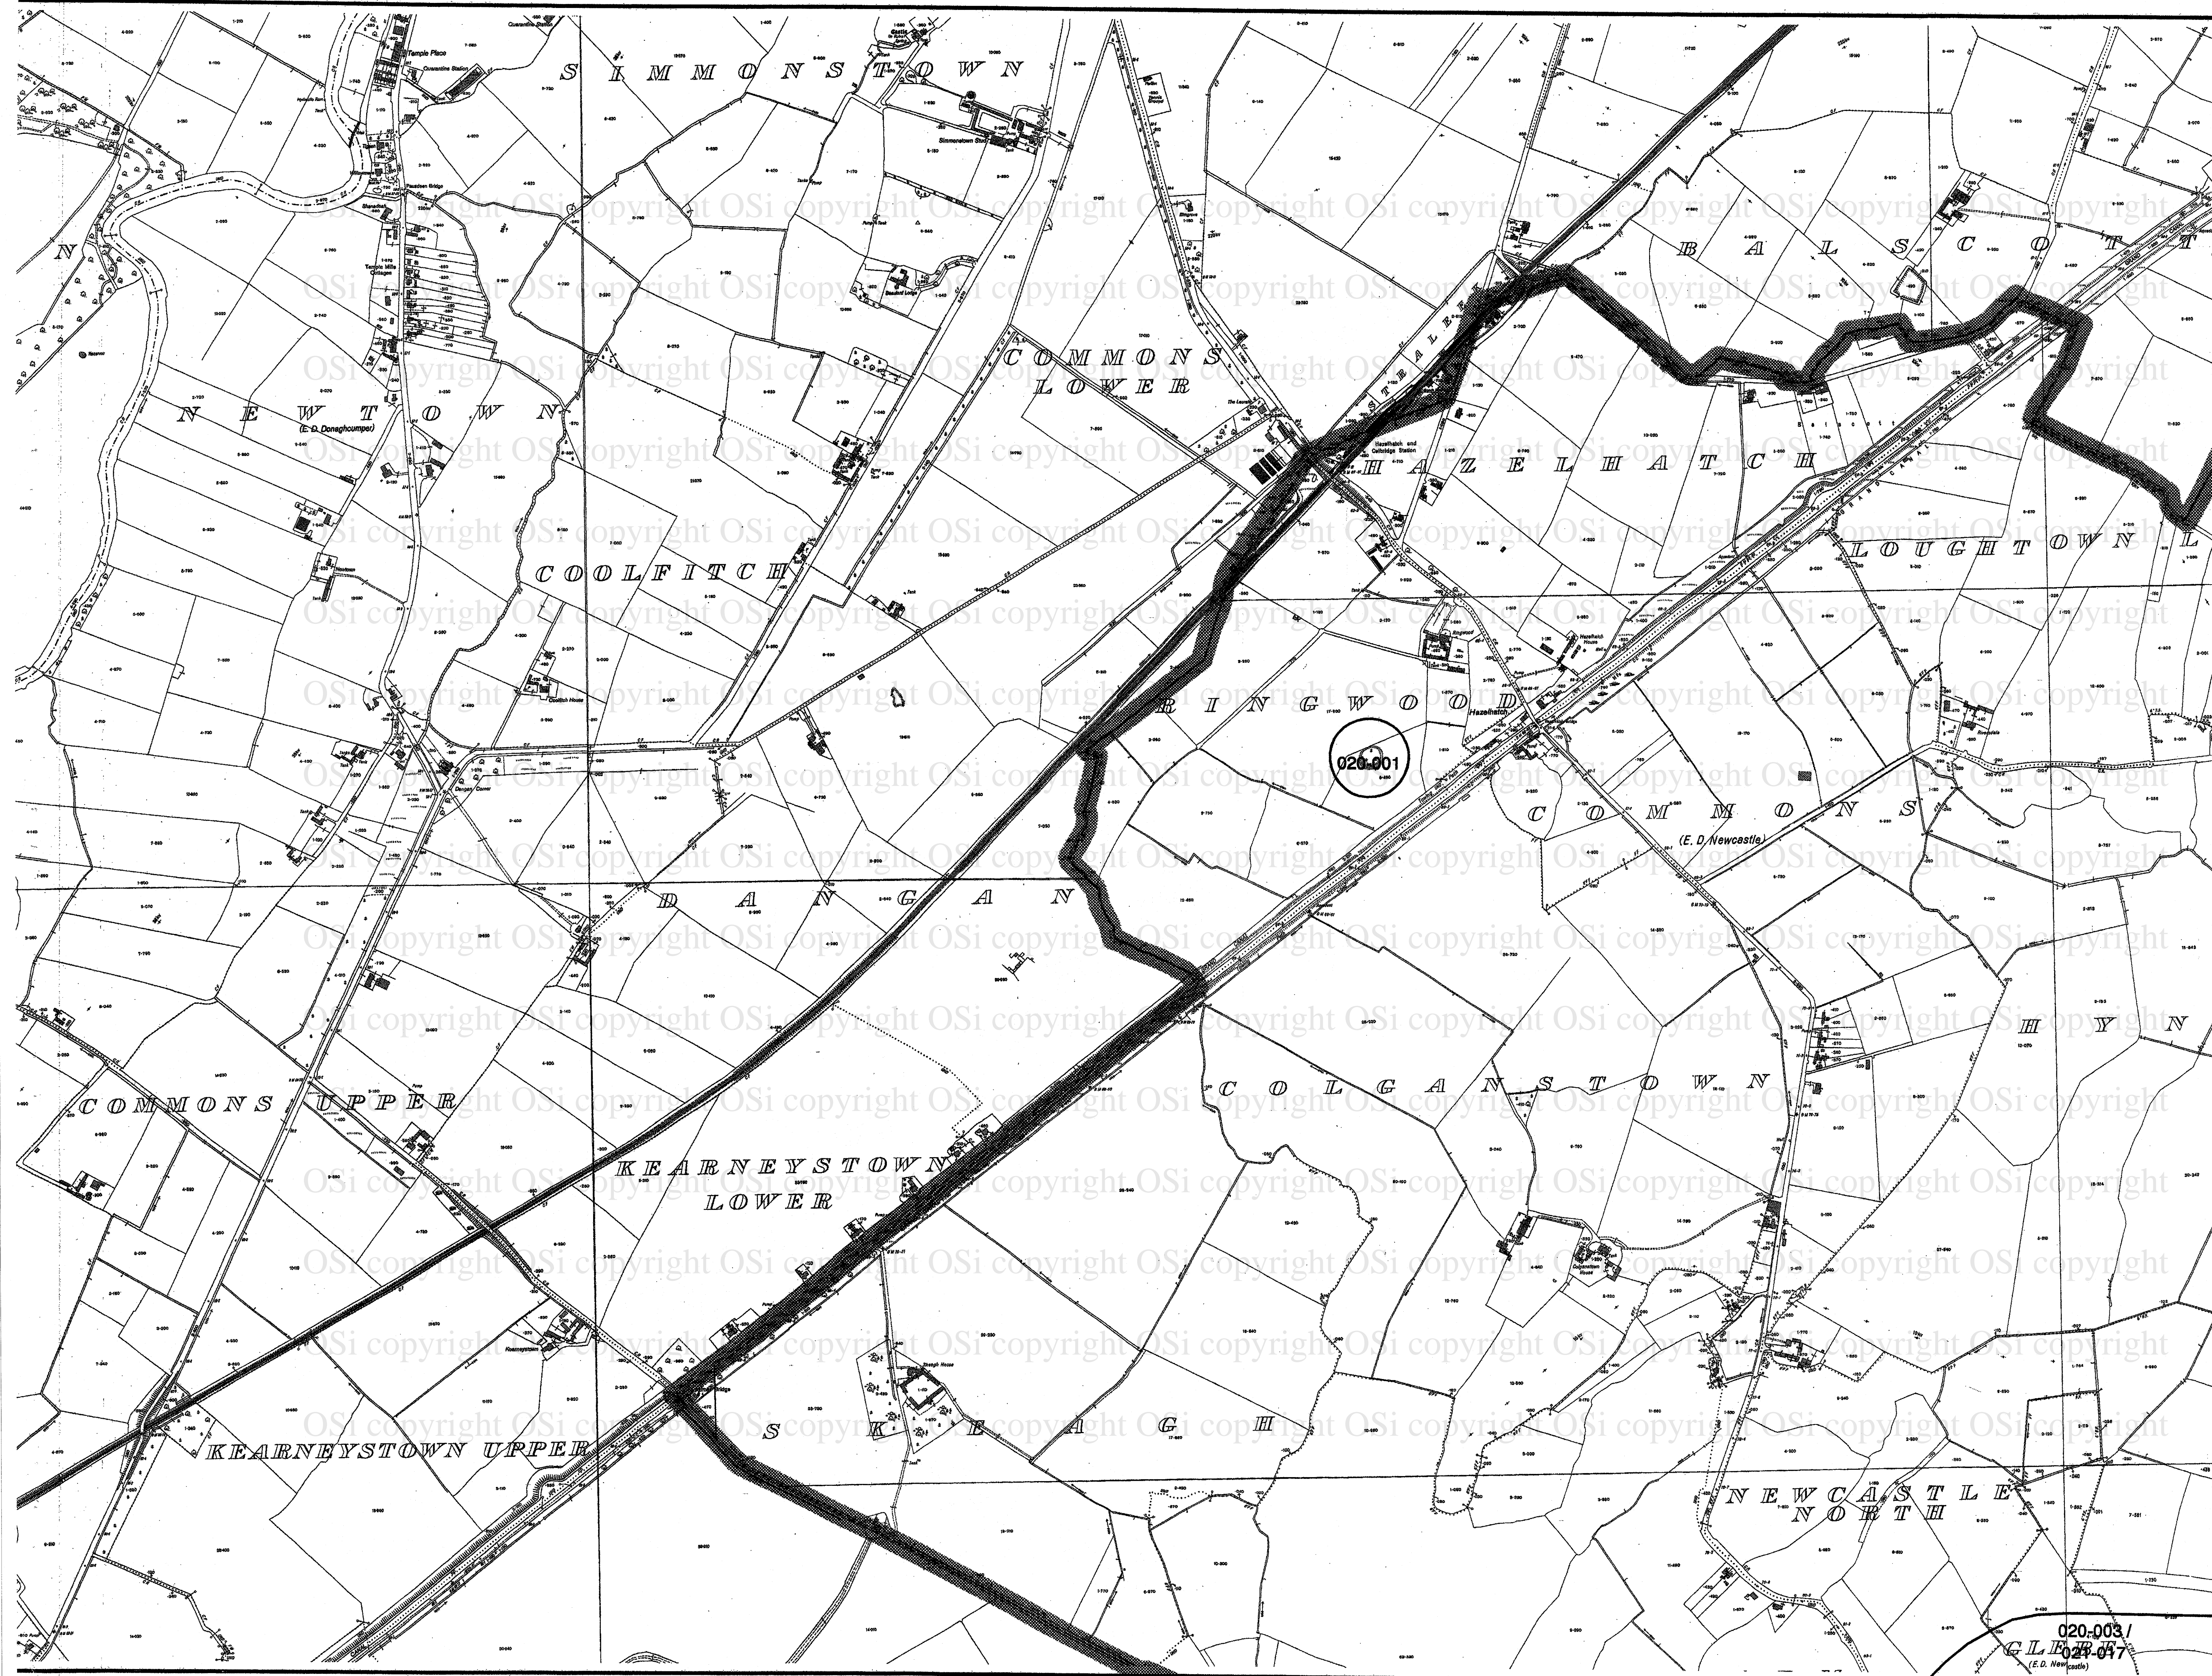

ÁTH CLIAITH
DUBLIN

Duilleog / Sheet
3324

020:003 /
GL 100 047
(E.D. Newcastle)

SUIRBHÉIREACHT
SEANDÁLAÍOCHTA
NA hÉIREANN

ARCHAEOLOGICAL
SURVEY
OF IRELAND

SÉADCOMHARTHAÍ
TAIFEADHTHA

Caomhnaithe faoi Alt 12 d'Acht
na Séadcomharthaí Náisiúnta (Leasú) 1994