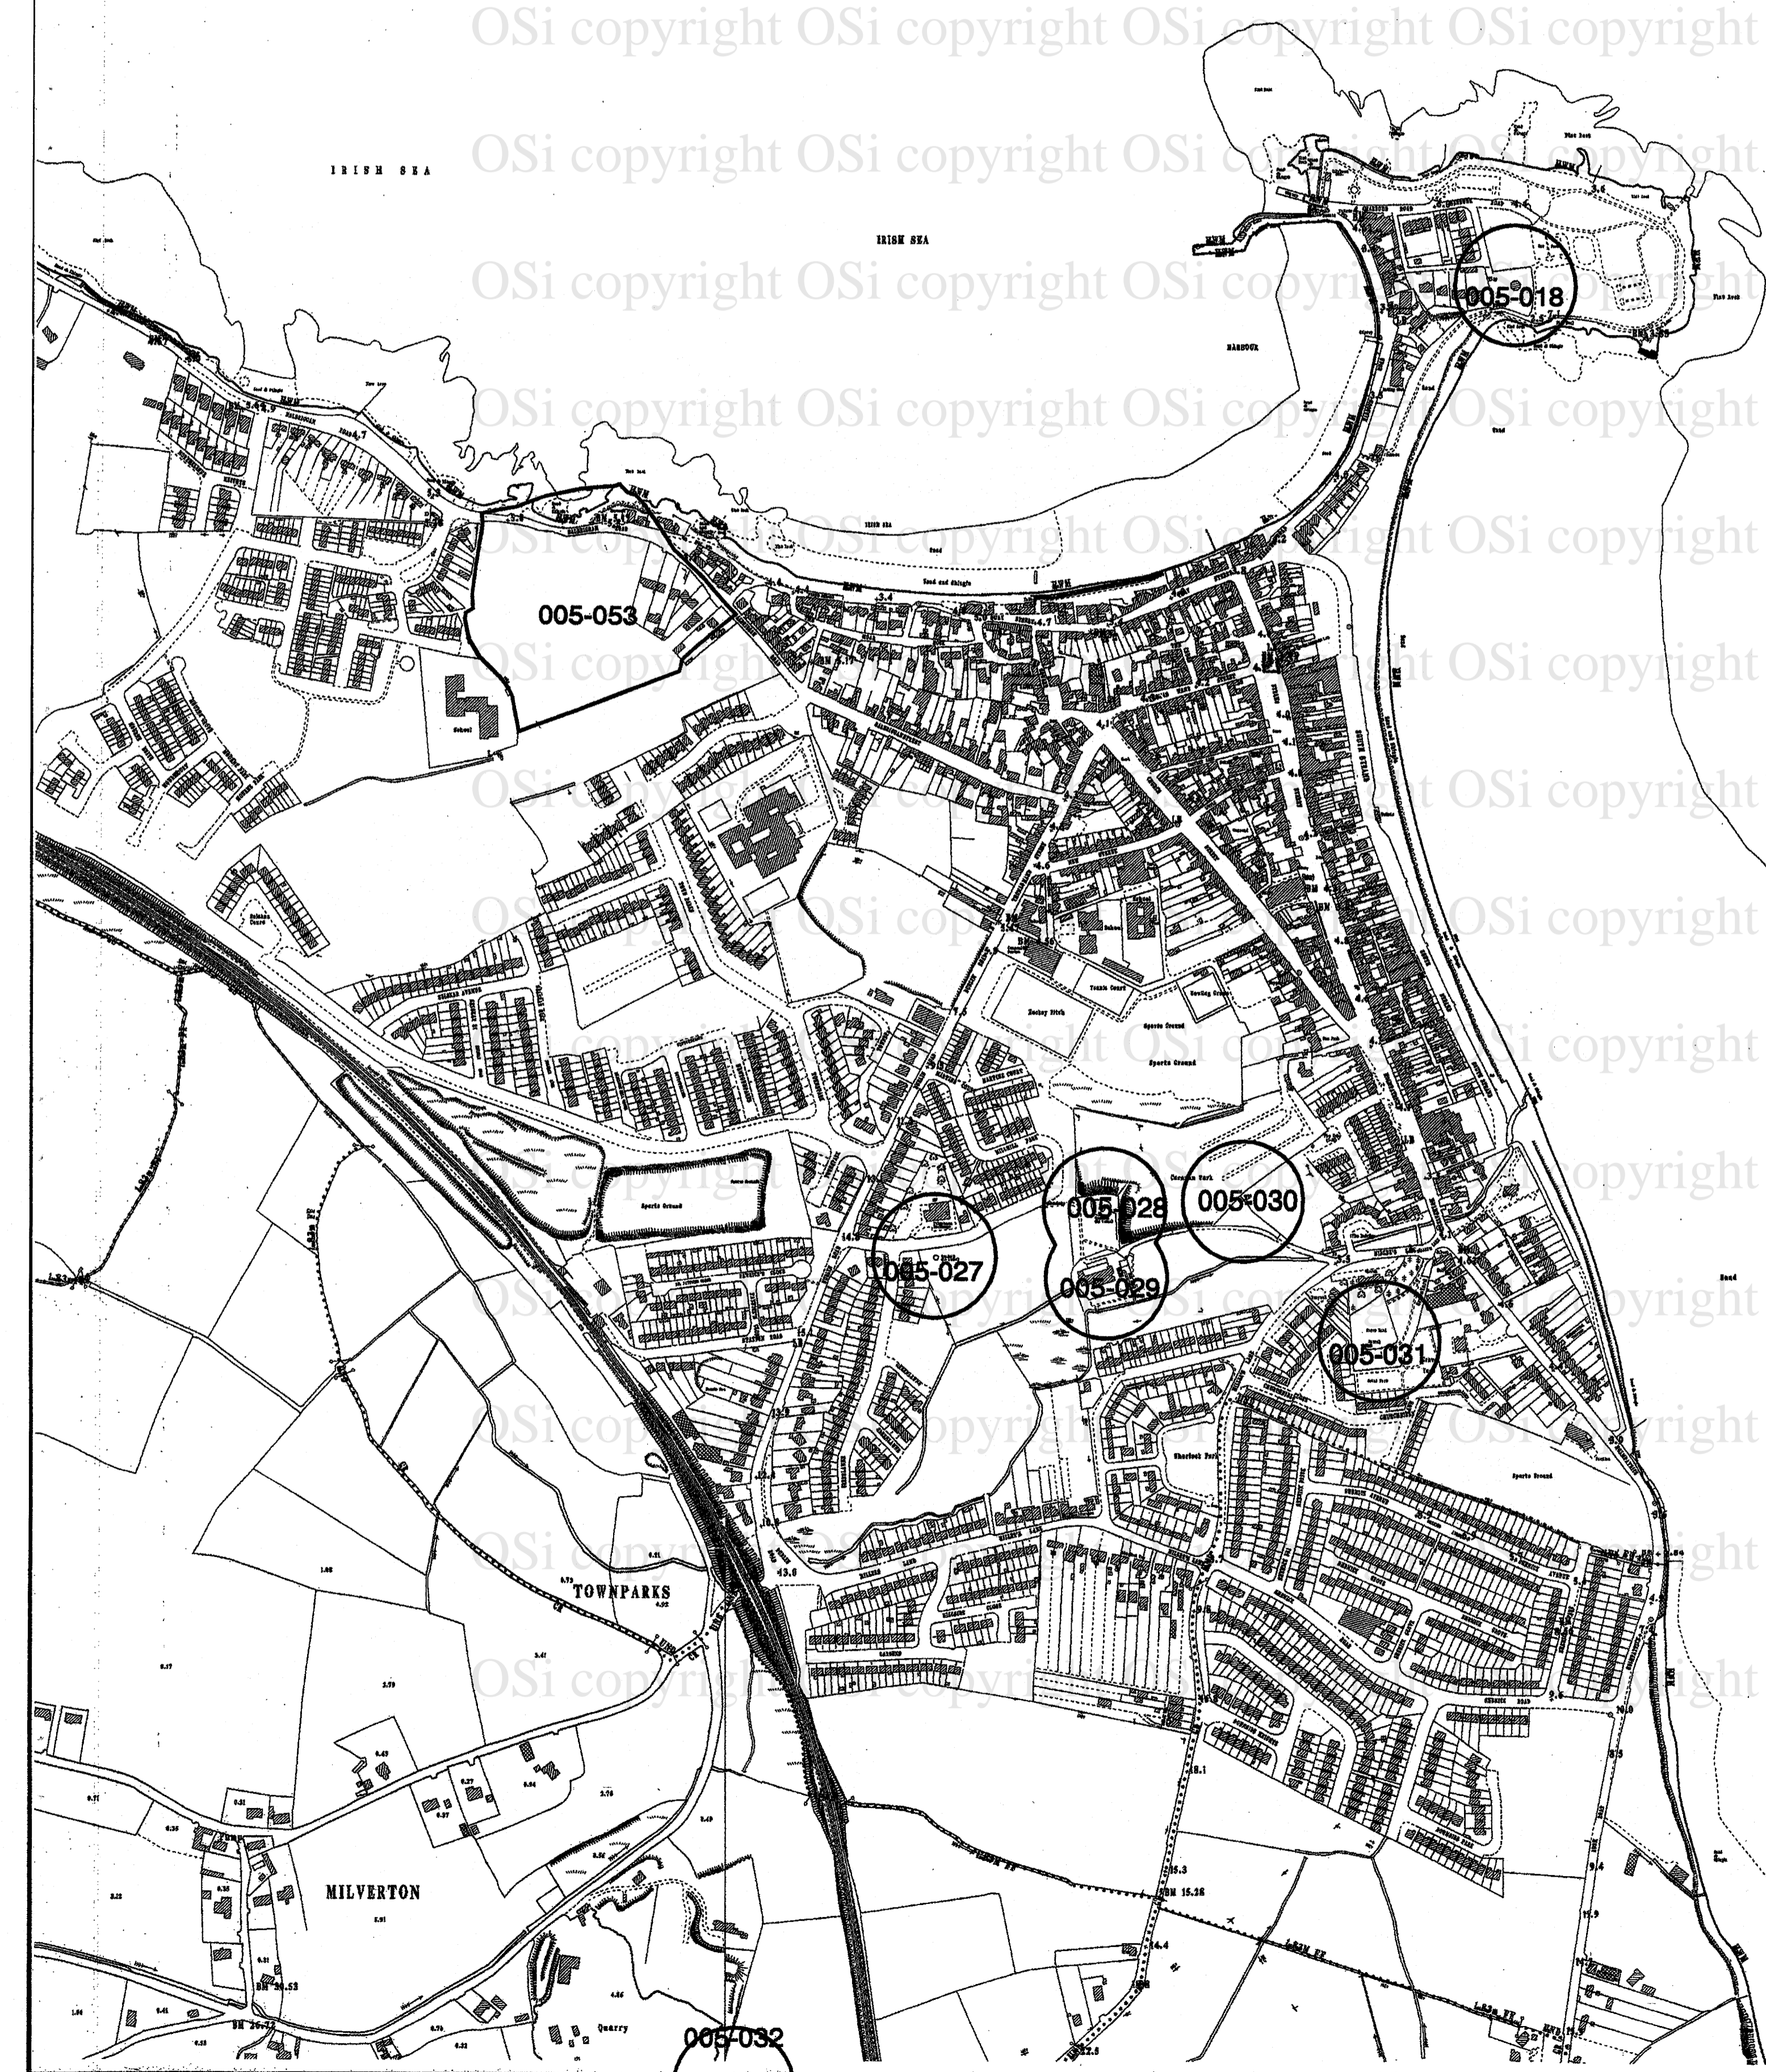

Dúchas The Heritage Service

SUIRBHÉIREACHT SEANDÁLAÍOCHTA NA hÉIREANN

ARCHAEOLOGICAL SURVEY OF IRELAND

SÉADCOMHARHAÍ TAIFEADHTHA

Caomhnaithe faoi Alt 12 d'Acht na Séadcomharthaí Náisiúnta (Leasú) 1994

RECORDED MONUMENTS

Protected under Section 12 of the National Monuments (Amendment Act) 1994

Macasamhail d'ábhar na Suirbhéireachta Ordonáis le cead ón Rialtas (Ceadúnas Uimh. 5953)

Reproduced from Ordnance Survey material by permission of the Government (Permit Number 5953)

NOTÁI AGUS LEASAITHE: NOTES AND AMENDMENTS:

04/03/1998

SRAITH ILCHODACH 1:5000 NA SUIRBHÉIREACHTA ORDONÁIS

1:5000 COMPOSITE SERIES ORDNANCE SURVEY

Scála 1:5000 Scale 1:5000

LÉARSCÁIL INNÉACS INDEX MAP

Marcléitear suíomh na duilleoige le bosca scáilithe Sheet position marked as shaded box

ÁTH CLIATH DUBLIN

Duilleog / Sheet 2652