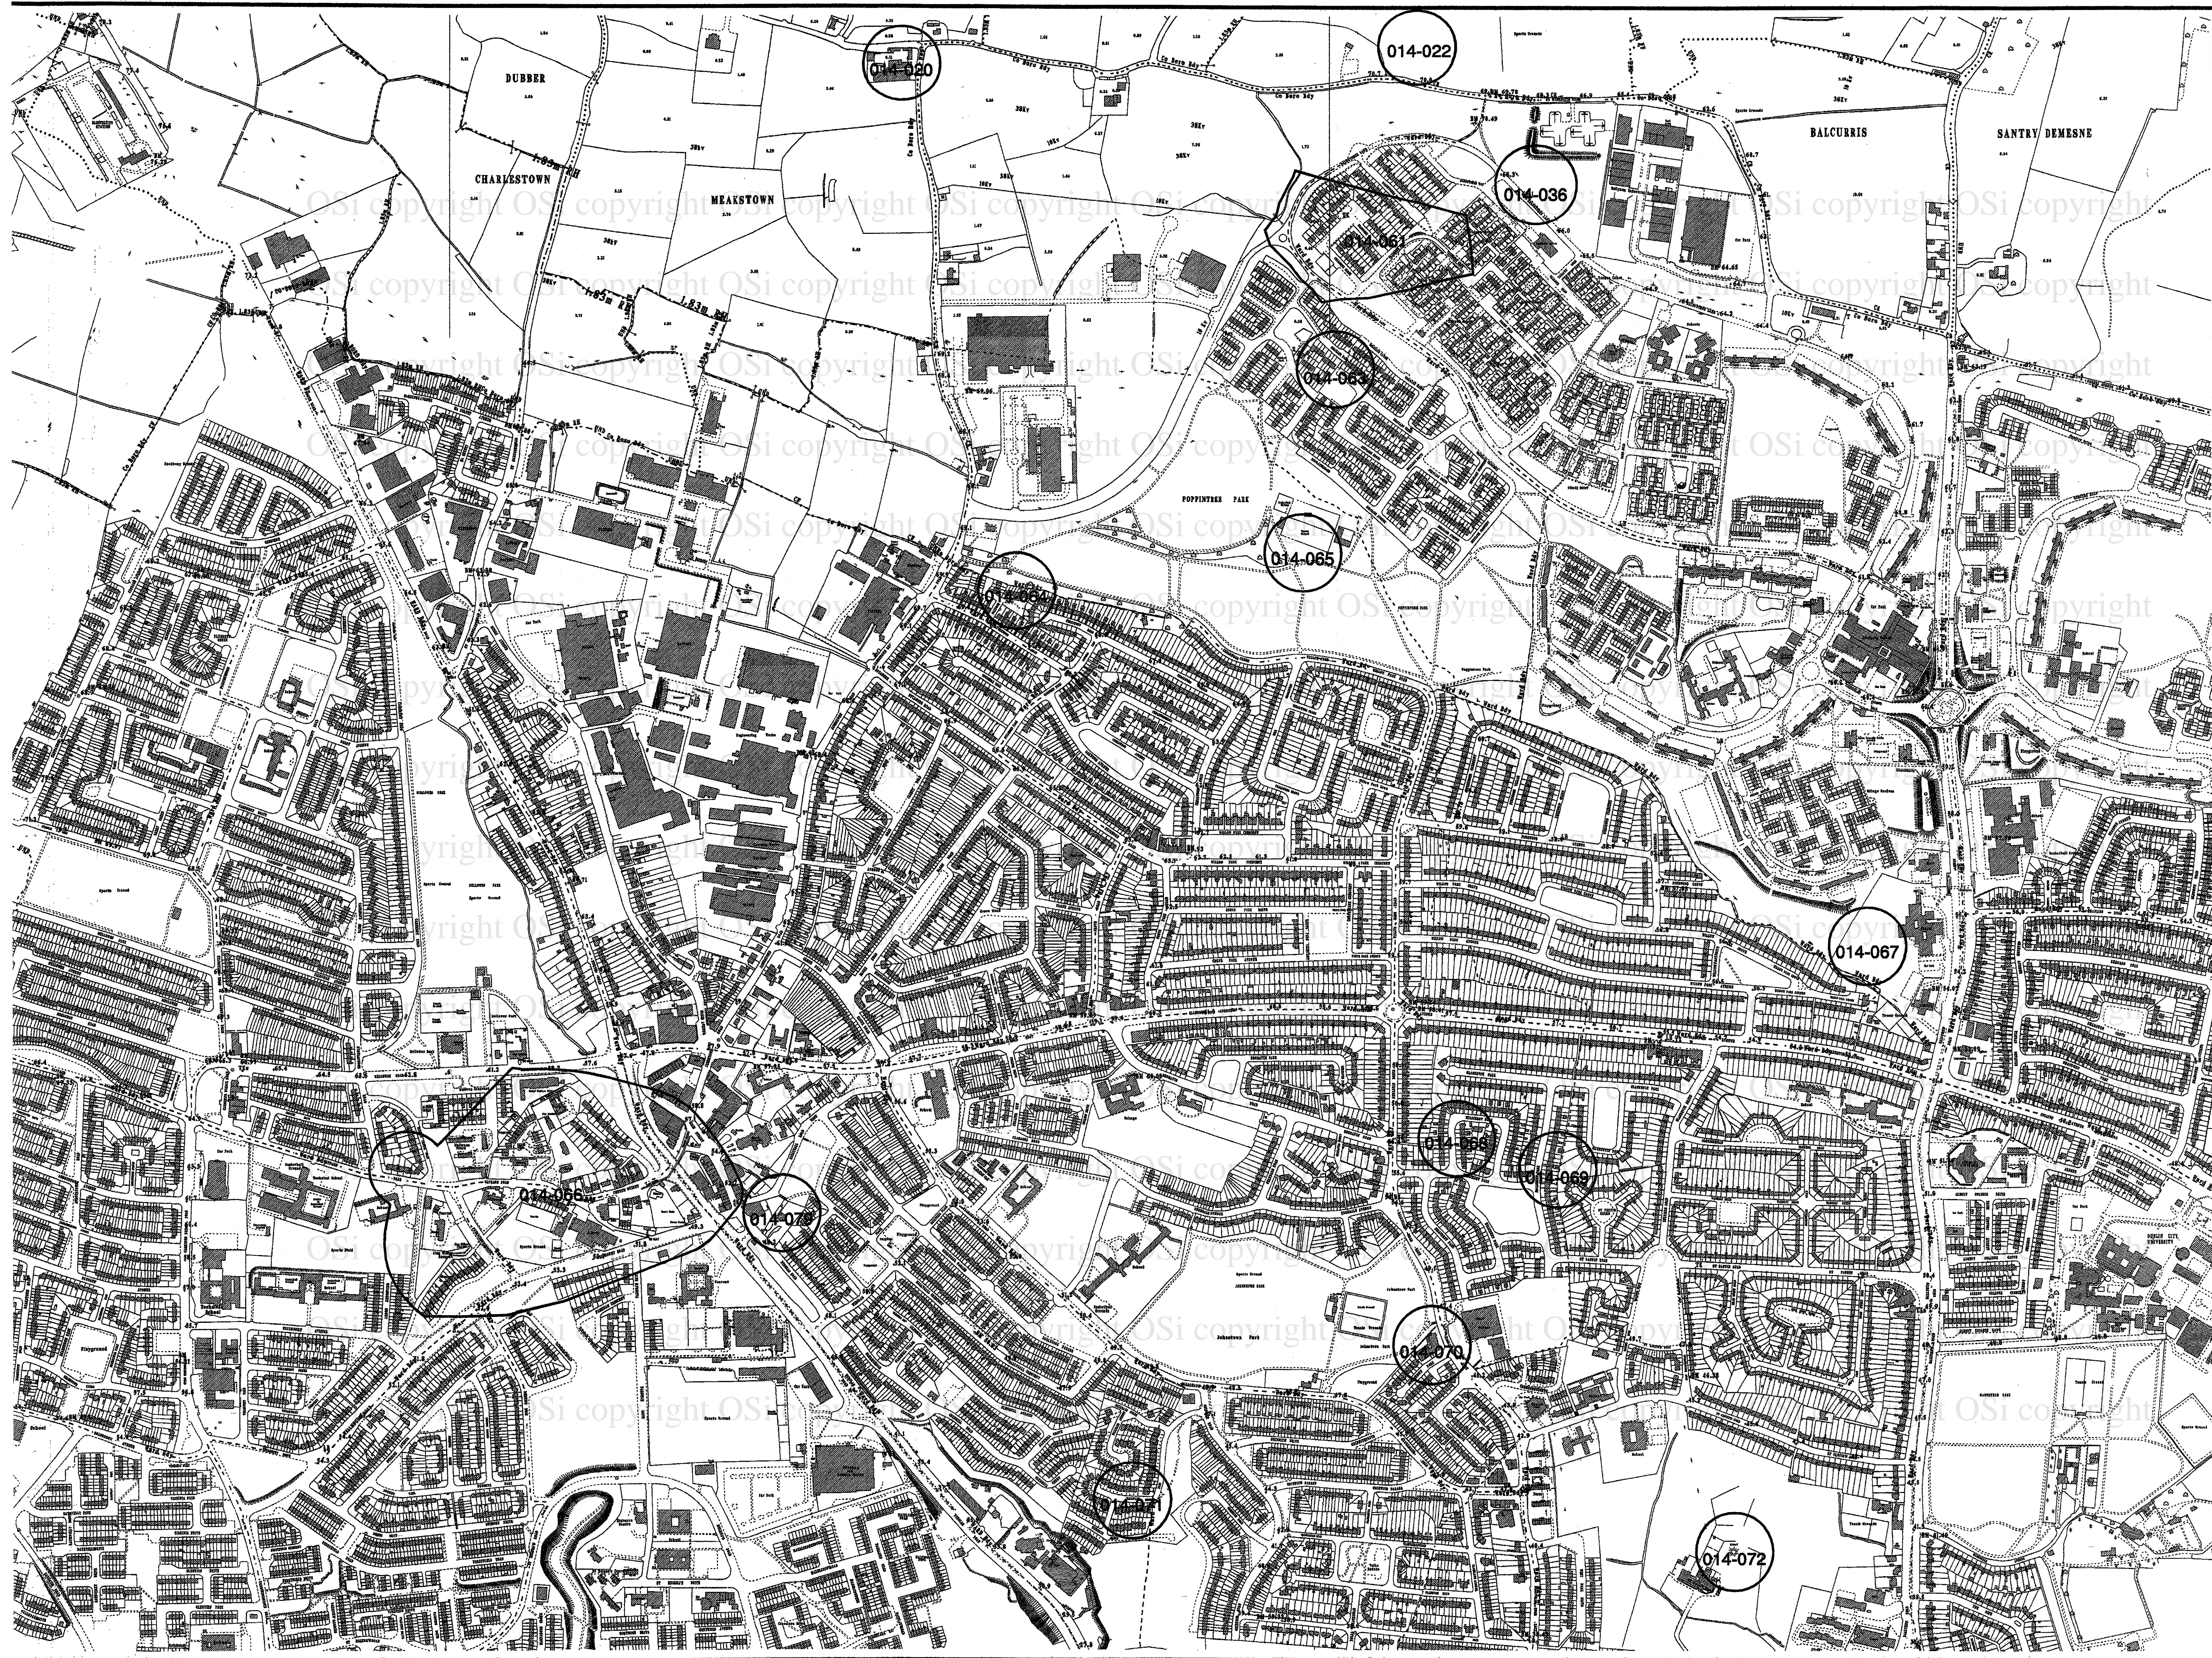

SUIRBHÉIREACHT
SEANDÁLAÍOCHTA
NA hÉIREANN

ARCHAEOLOGICAL
SURVEY
OF IRELAND

SÉADCOMHARTHAÍ
TAIFEADTHA

Caomhnaithe faoi Alt 12 d'Acht
na Séadcomharthaí Náisiúnta (Leasú) 1994

RECORDED
MONUMENTS

Protected under Section 12 of the
National Monuments (Amendment) Act 1994

Máscarthaí d'áphar na
Suirbhéireachta Ordonáis le cead ón Rialtas
(Ceadúnas Uimh. 5953)

Reproduced from Ordnance Survey material by
permission of the Government
(Permit Number 5953)

NOTÁI AGUS LEASAITHE
NOTES AND AMENDMENTS:

09/03/1998
SRAITH ILCHODACH 1:5000
NA SUIRBHÉIREACHTA
ORDONÁIS

1:5000 COMPOSITE SERIES
ORDNANCE SURVEY

Scála 1:5000
Scale 1:5000

LÉARSCÁIL INNÉACS
INDEX MAP

Marcáiltear suíomh na duilleoige le bosca scáilthe
Sheet position marked as shaded box

ÁTH CLIAITH
DUBLIN

Duilleog / Sheet
3131