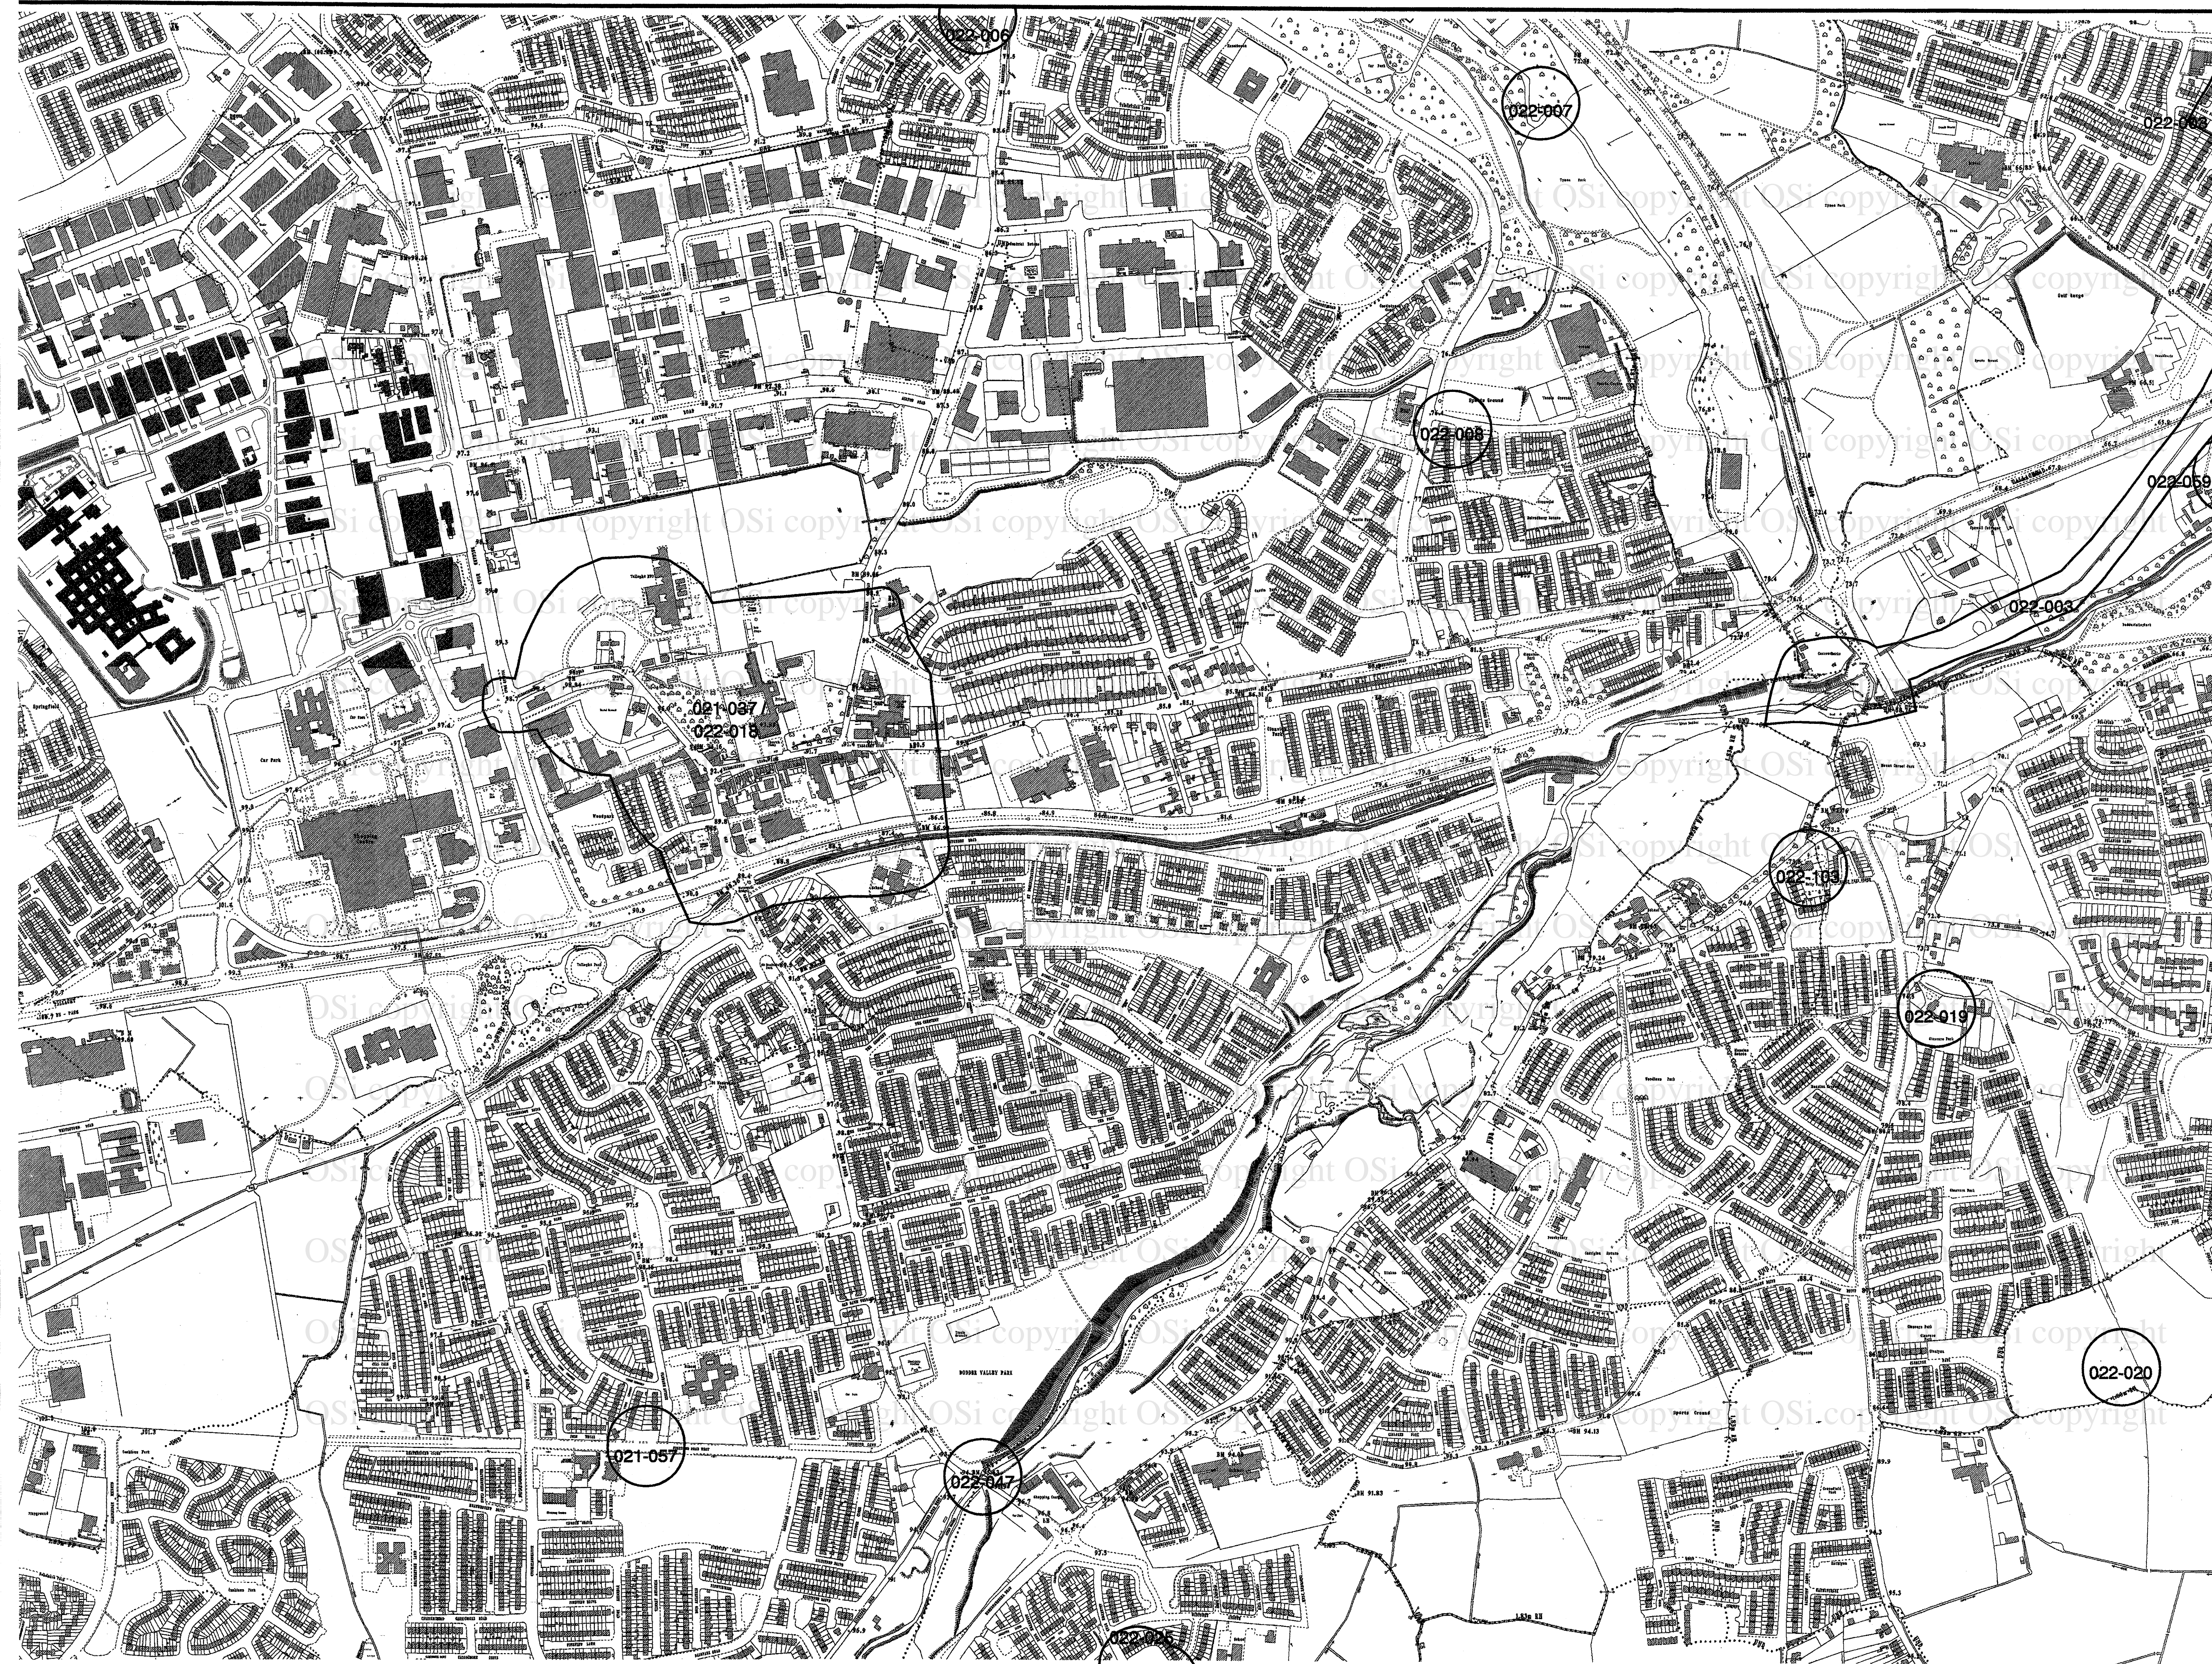

Scála 1:5000
Scale 1:5000

LÉARSCÁIL INNÉACS INDEX MAP

Marcáiltear suíomh na duilleoige le bosca scáilithe
Sheet position marked as shaded box

ÁTH CLIATH DUBLIN

Duilleog / Sheet

3389

Dúchas The Heritage Service