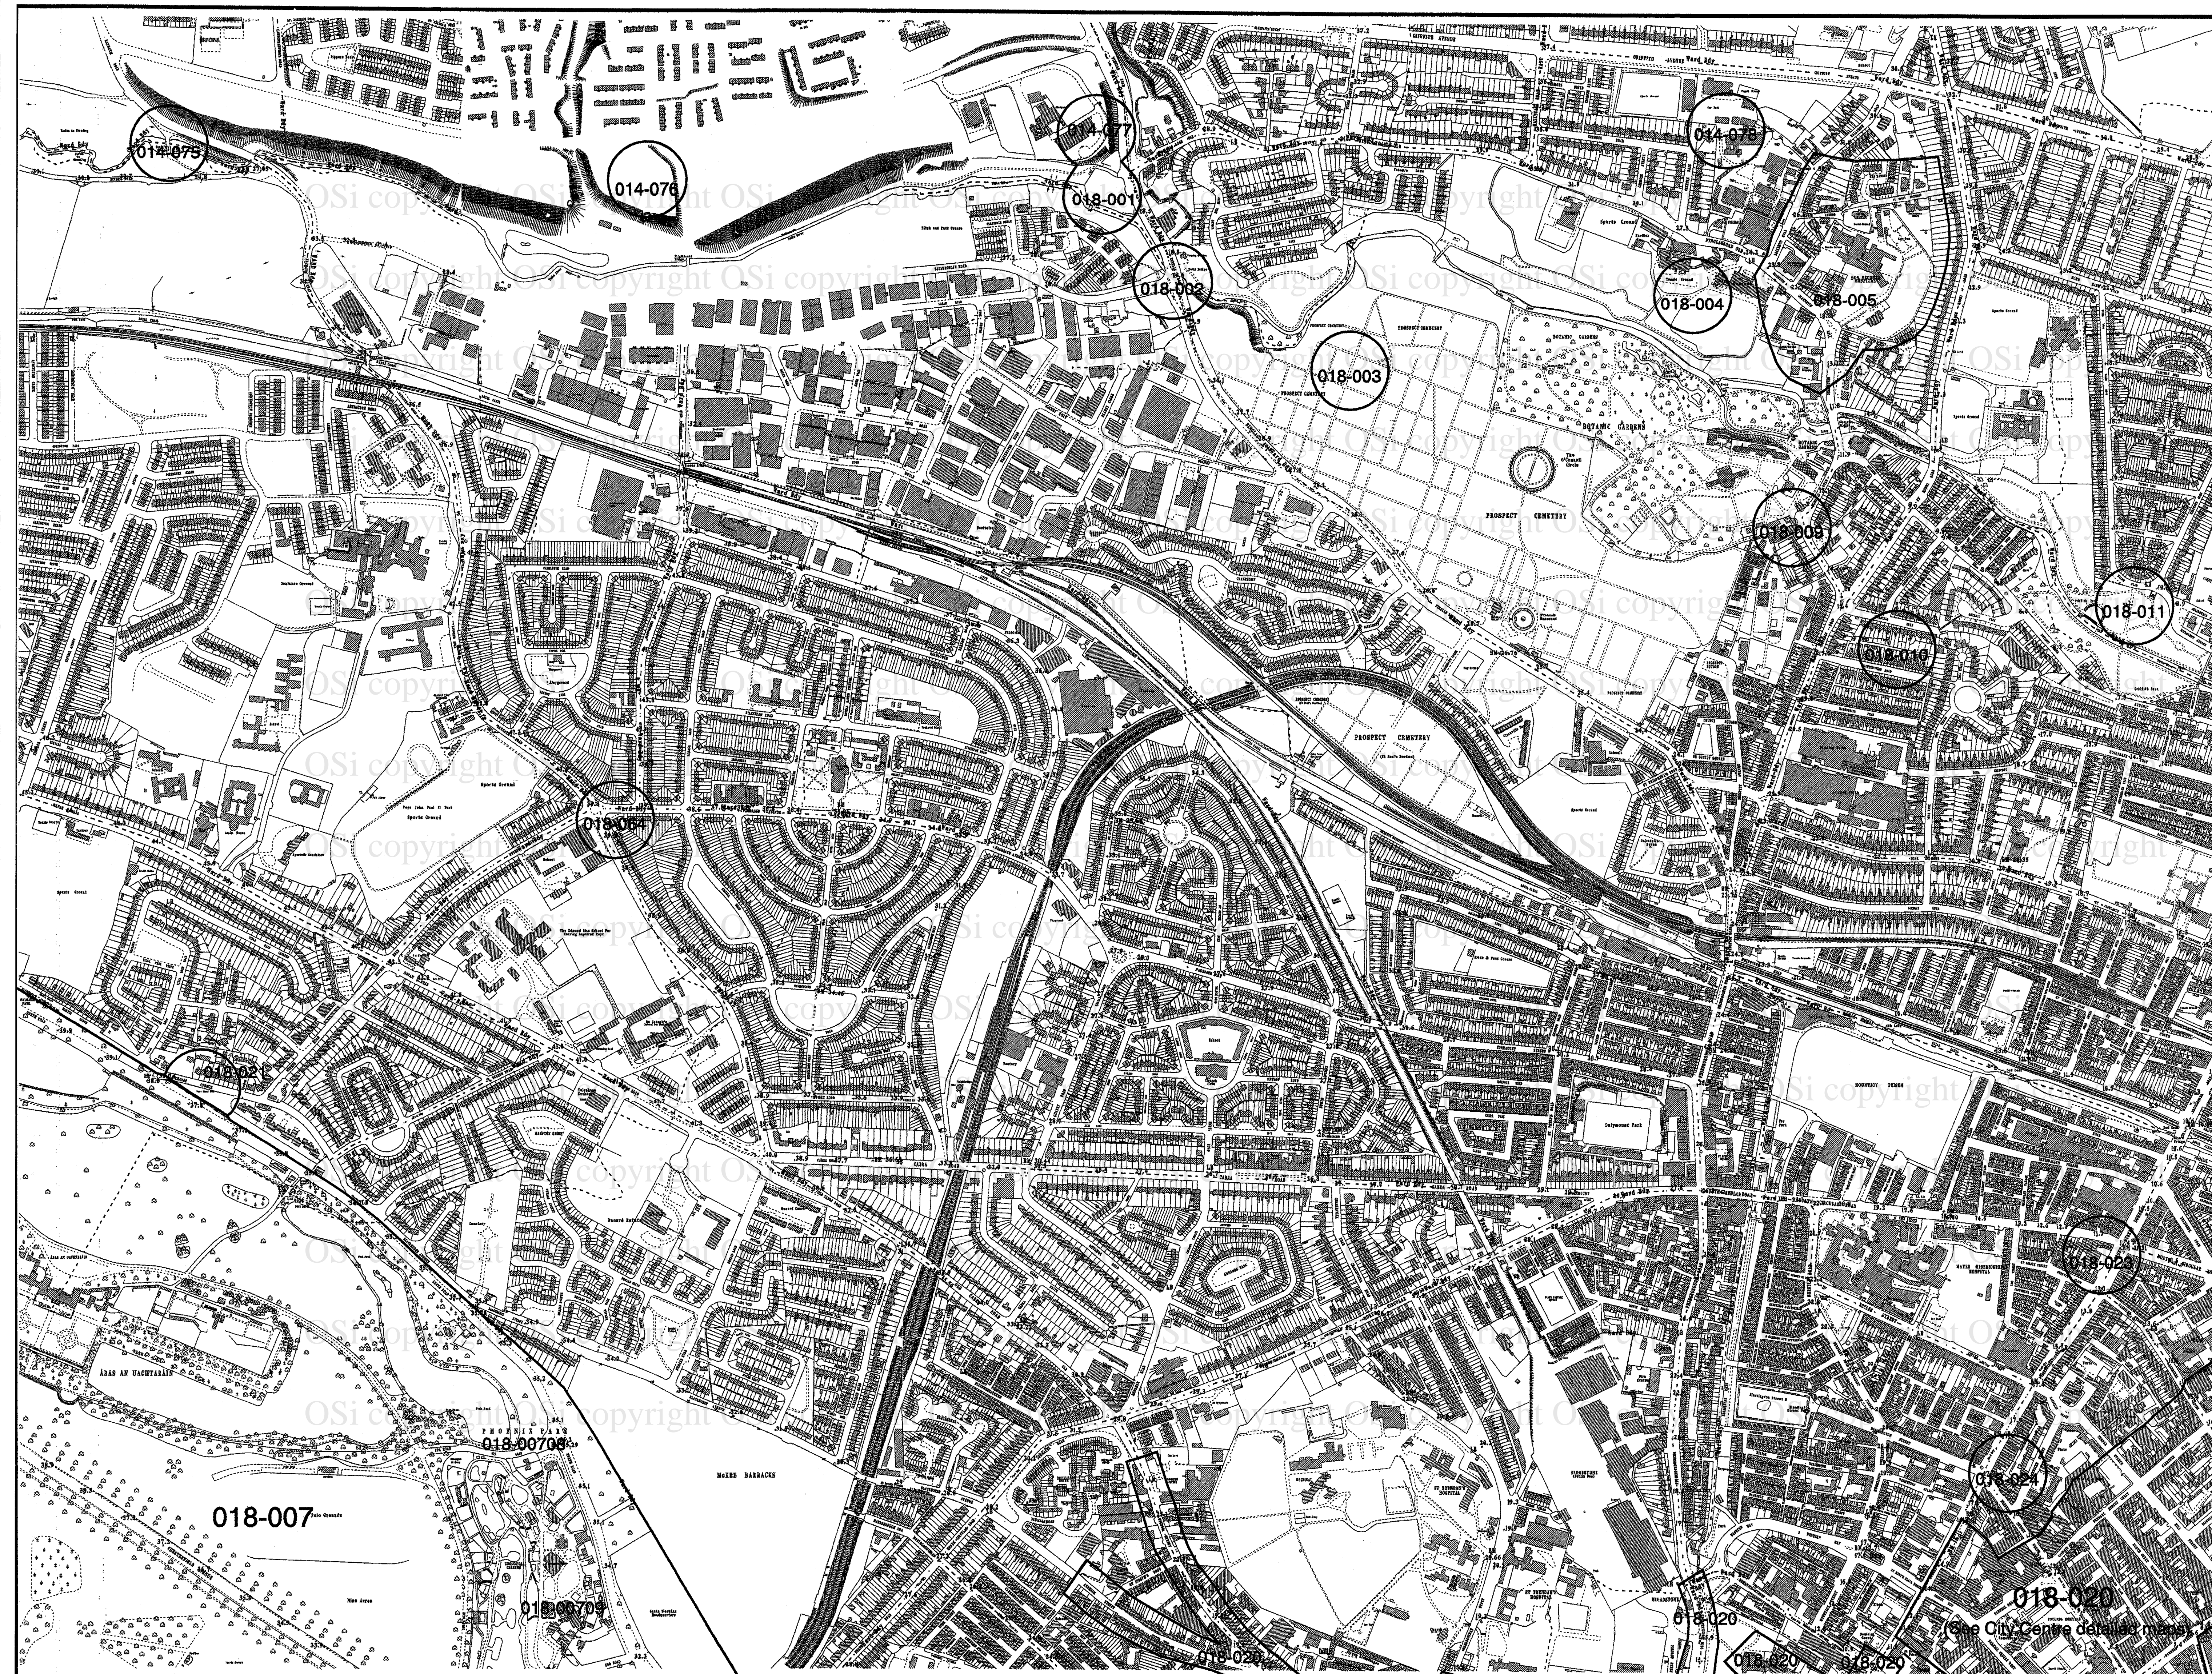

0 400 m

Scála 1:5000
Scale 1:5000

LÉARSCÁIL INNÉACS INDEX MAP

Marcáiltear suíomh na duilleige le bosca scáilthe
Sheet position marked as shaded box

ÁTH CLIAITH DUBLIN

Duilleog / Sheet

3197

Dúchas The Heritage Service