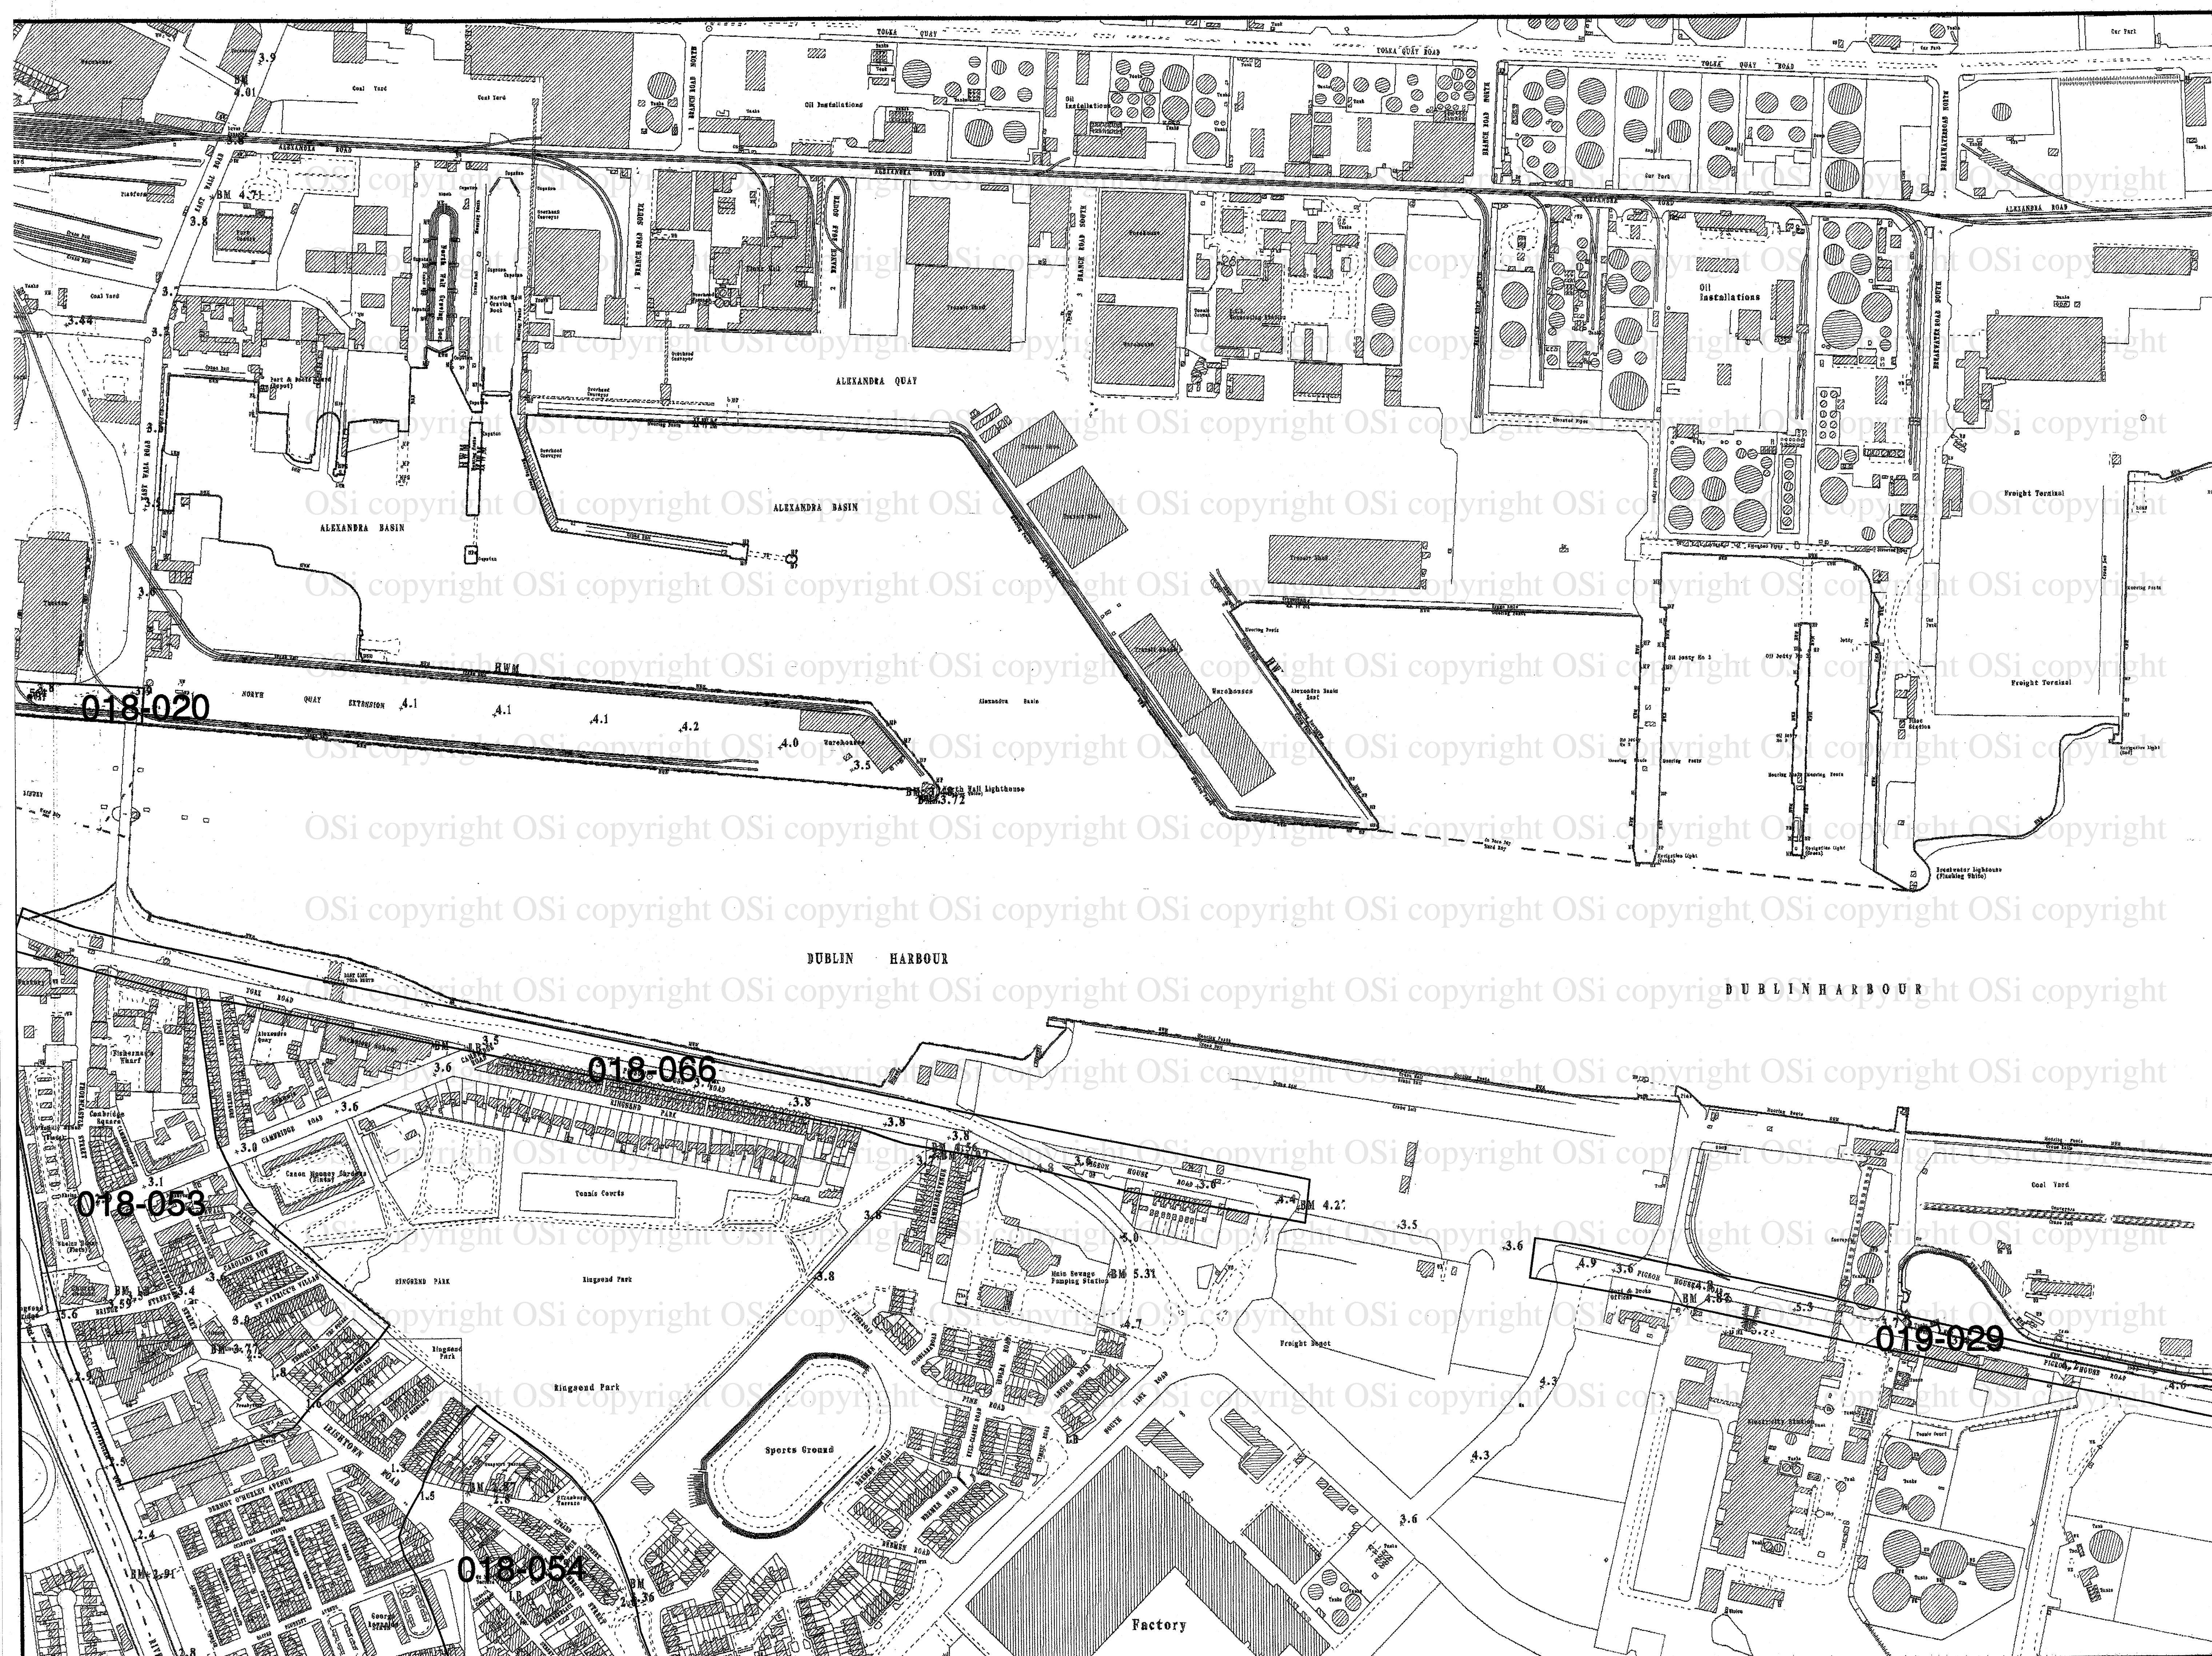

Marcaítear suíomh na duilleige
Sheet position marked

ÁTH CLIATH DUBLIN

Duilleog / Sheet

3264B

Dúchas The Heritage Service

SUIRBHÉIREACHT
SEANDALAÍOCHTA
NA hÉIREANN

ARCHAEOLOGICAL
SURVEY
OF IRELAND

SÉADCOMHARTHAÍ
TAIFEADHTHA