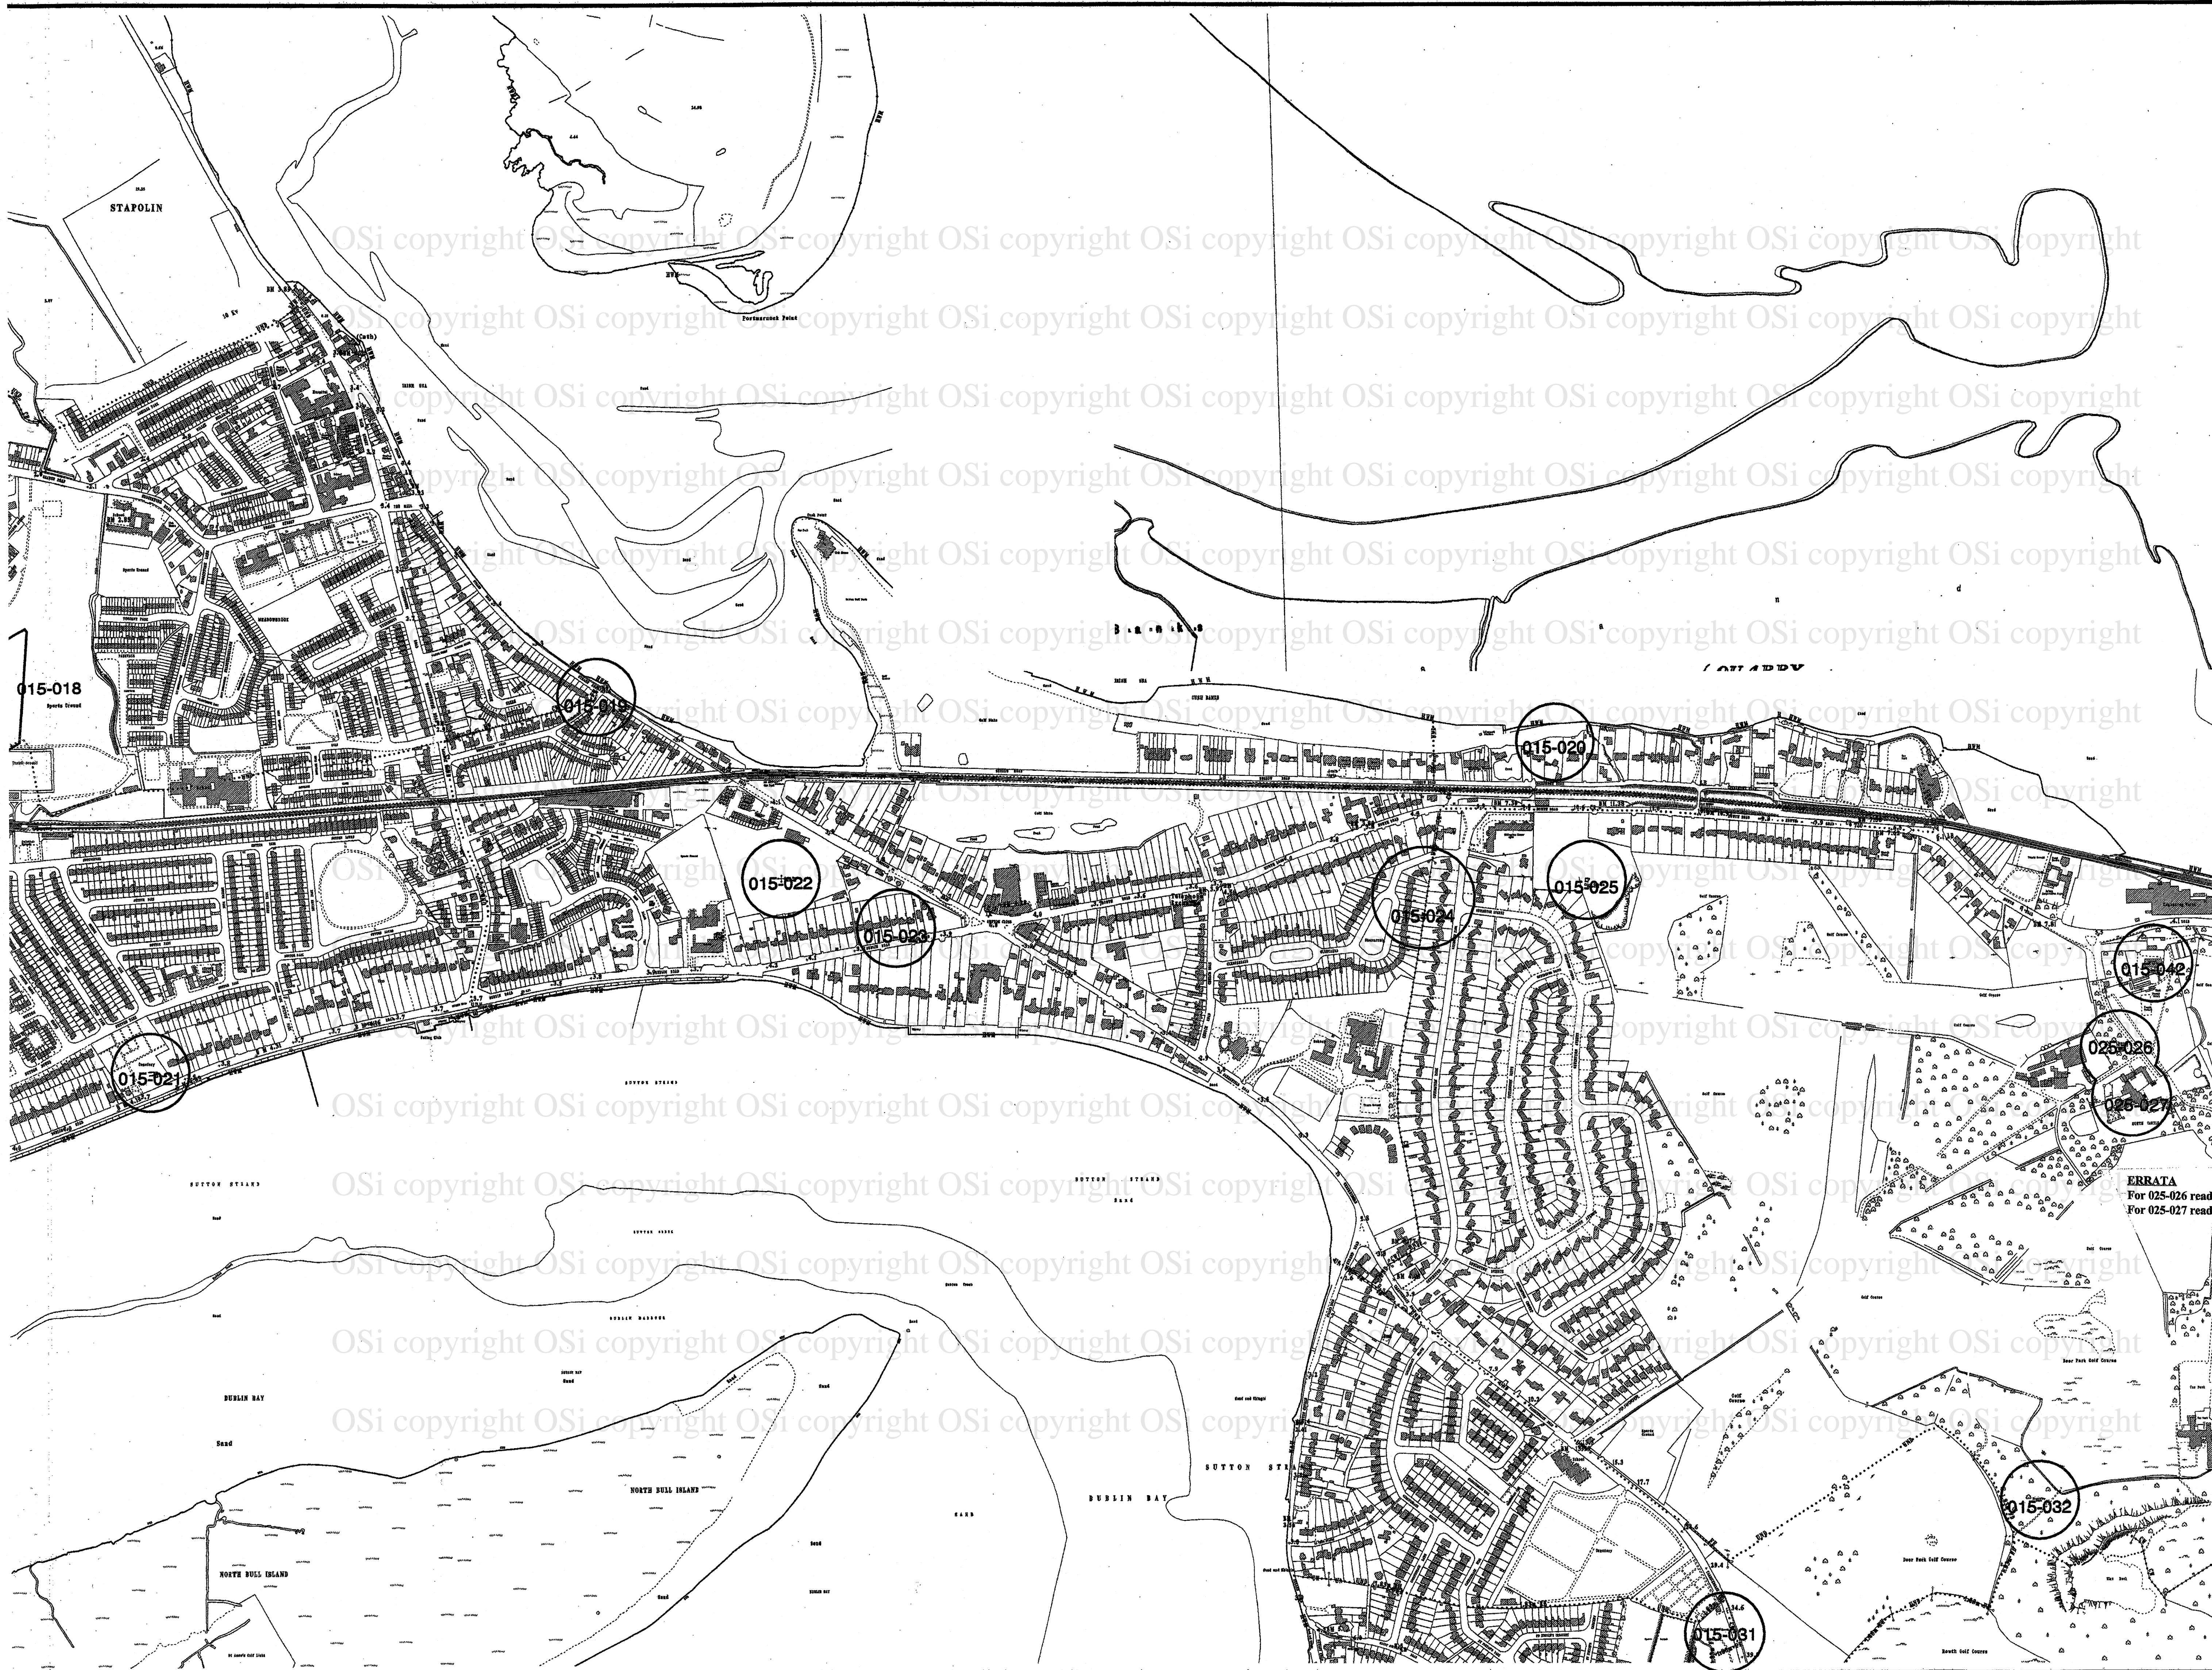

ERRATA
For 025-026 read 015-026
For 025-027 read 015-027

Marcáiltear suíomh na duilleoige le bosca scáilithe
Sheet position marked as shaded box

ÁTH CLIAITH

DUBLIN

Duilleog / Sheet

3134

Dúchas The Heritage Service