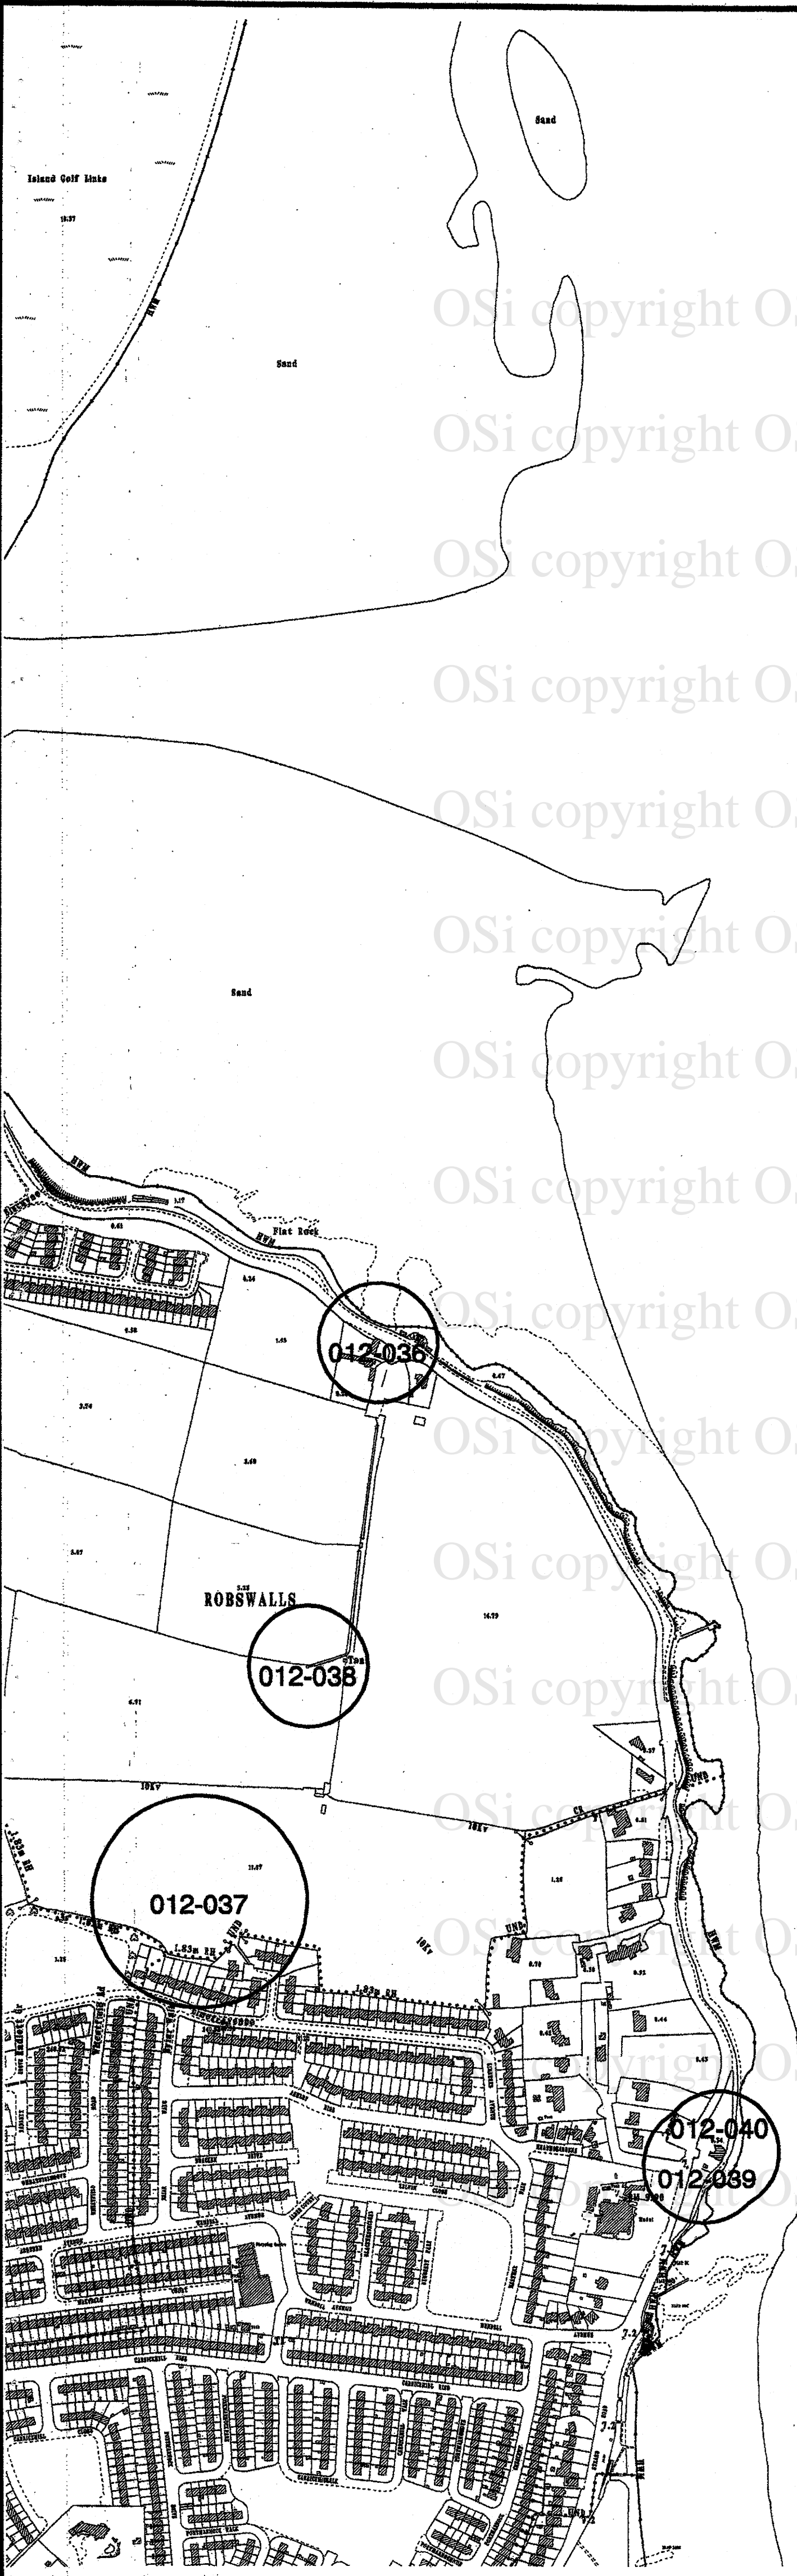

Marcáiltear suíomh na duilleoige le bosca scáilithe
Sheet position marked as shaded box

**ÁTH CLIATH
DUBLIN**

Duilleog / Sheet
2996

Dúchas The Heritage Service

SUIRBHÉIREACHT
SEANDÁLAÍOCHTA
NA hÉIREANN

ARCHAEOLOGICAL
SURVEY
OF IRELAND