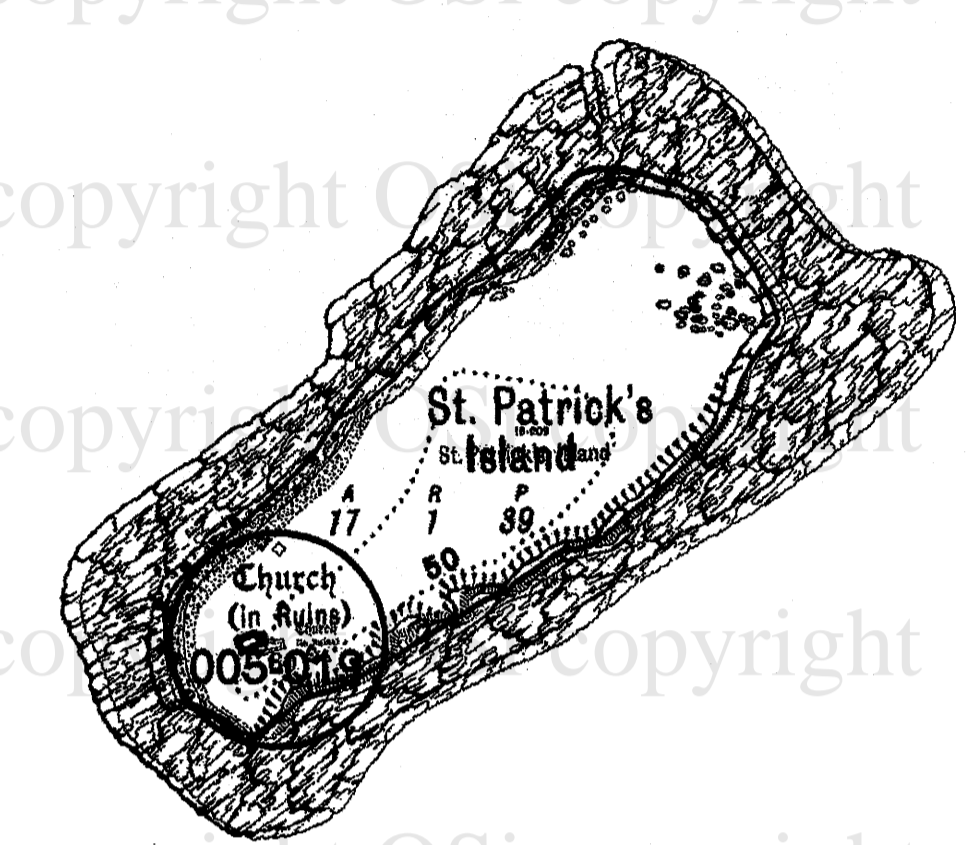

St. Patrick's Island