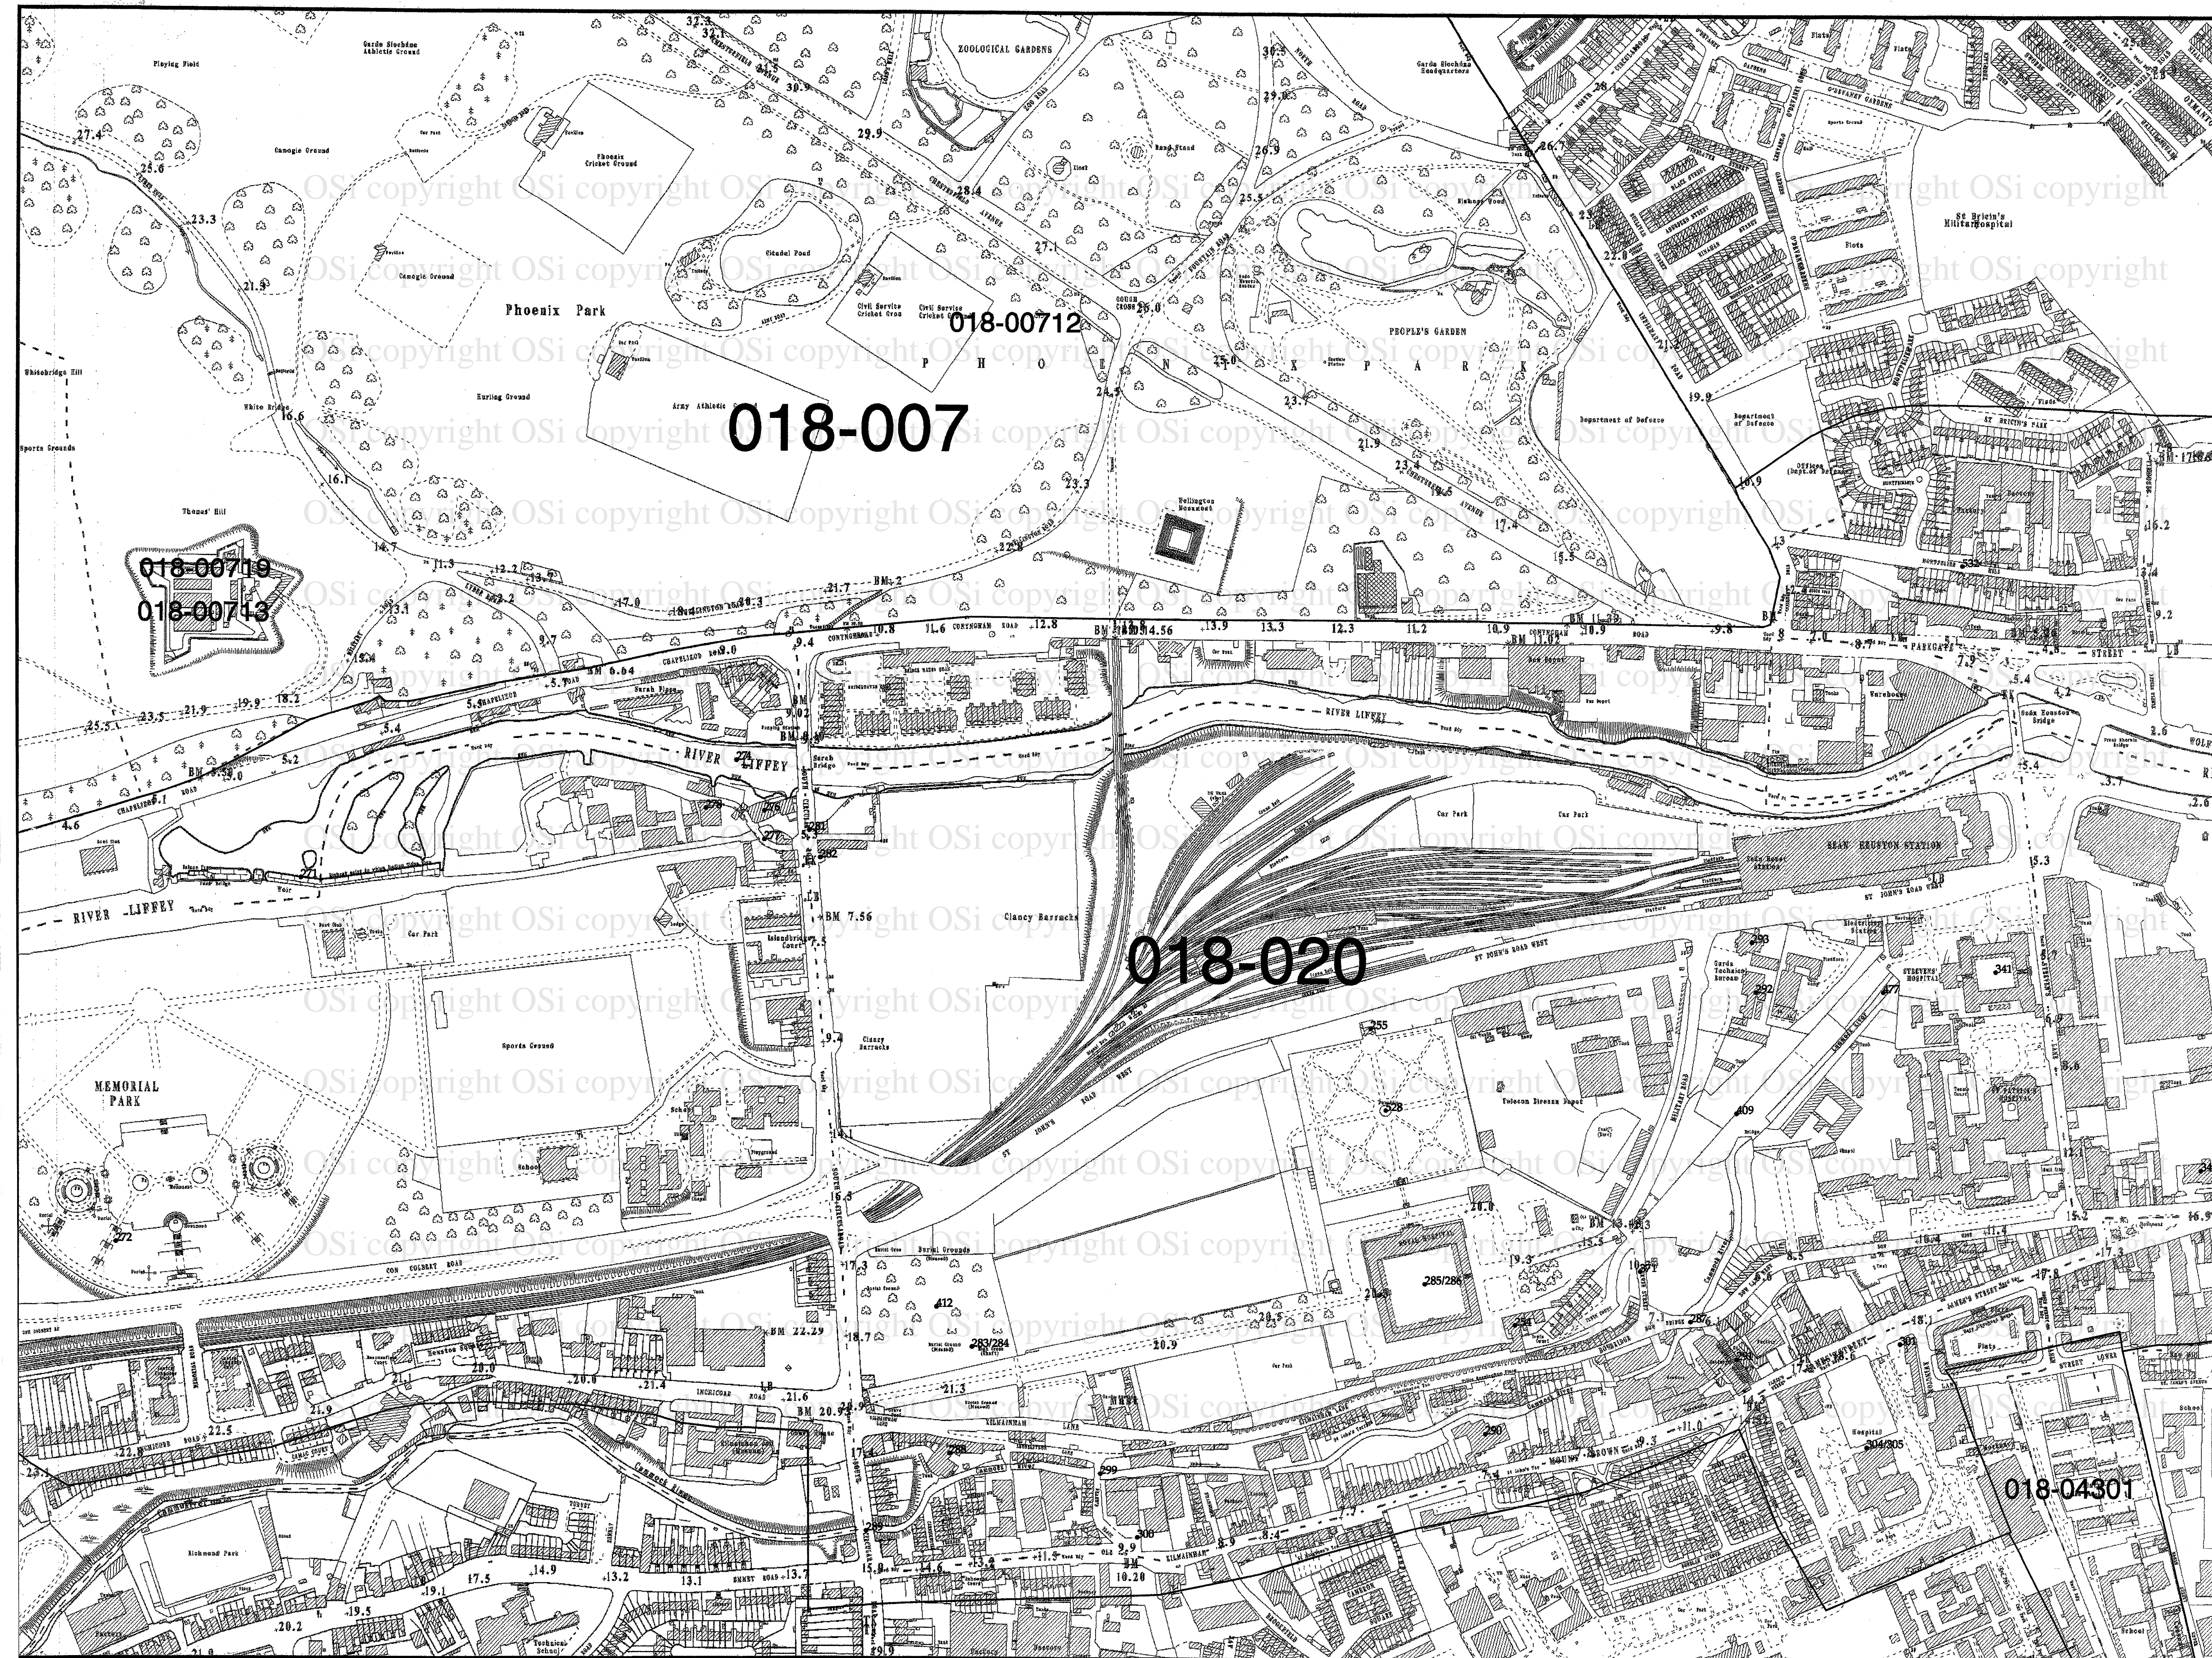

Marcáilear suíomh na duilleige
Sheet position marked

ÁTH CLIAH DUBLIN

Duilleog / Sheet

3263A

018-007

018-00712

018-00719

018-00743