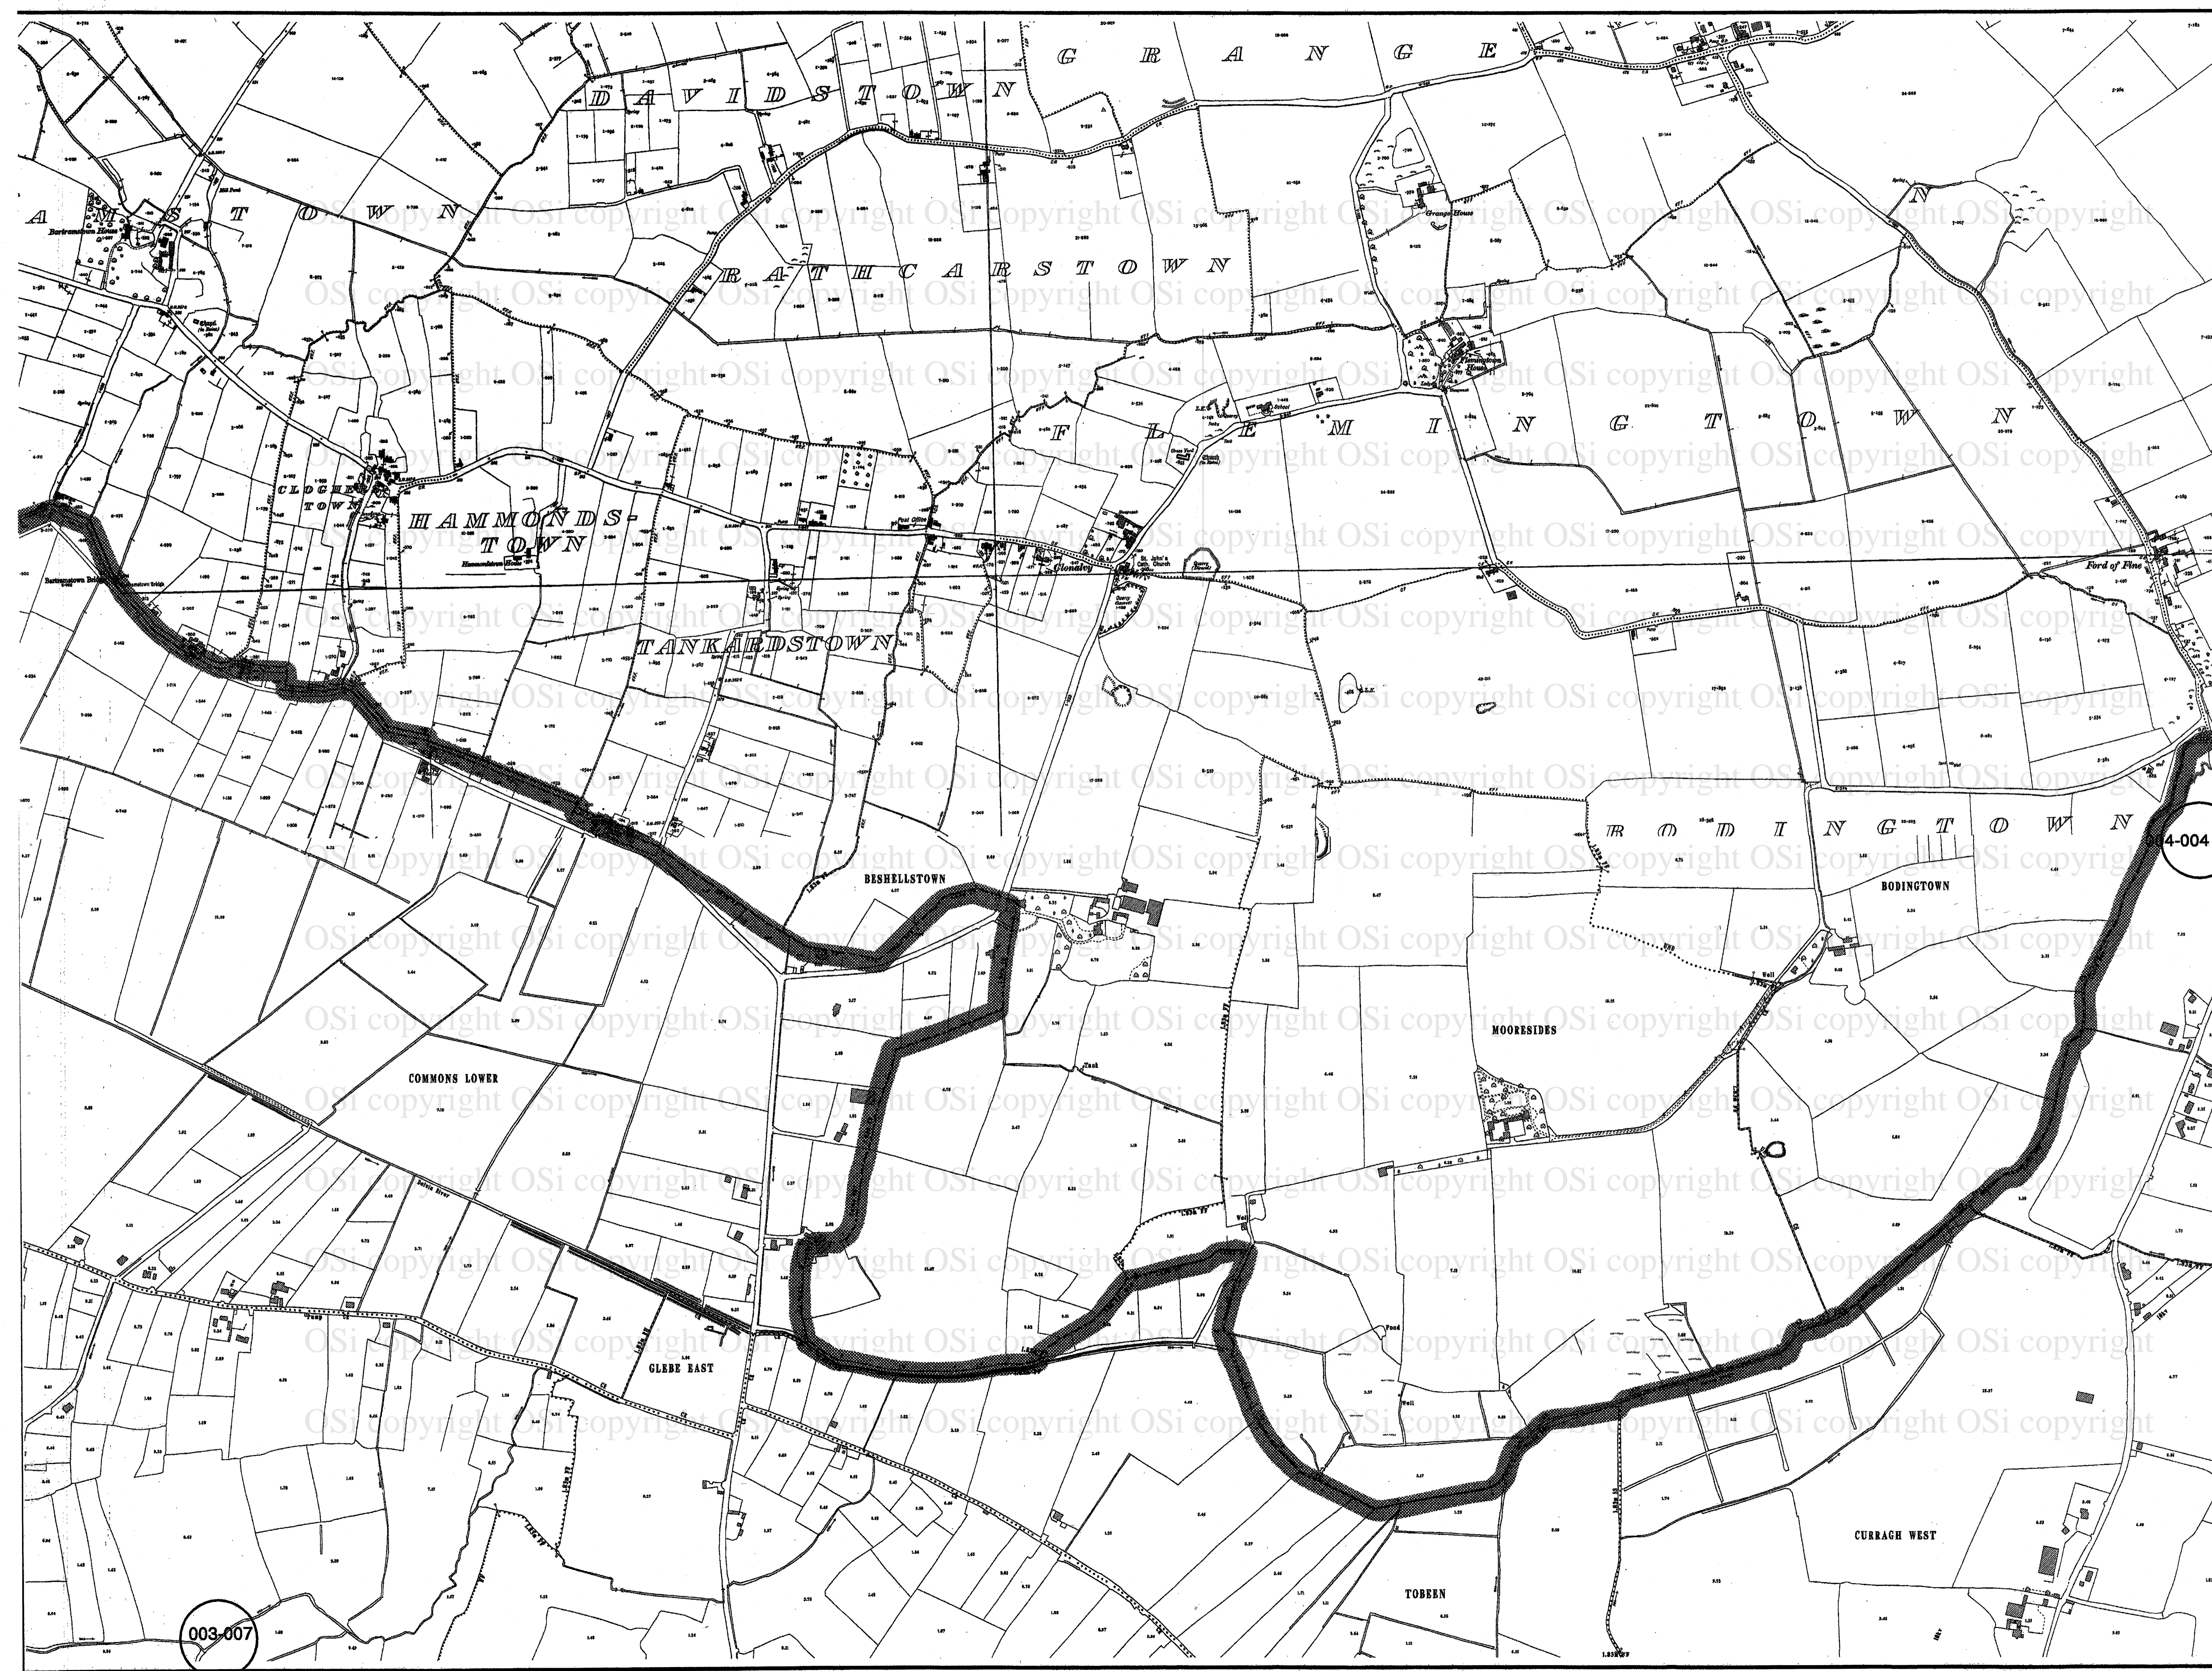

Dúchas The Heritage Service

SUIRBHÉIREACHT
SEANDALAÍOCHTA
NA hÉIREANN

ARCHAEOLOGICAL
SURVEY
OF IRELAND

SÉADCOMHARTHAÍ
TAIFEADHTHA

Caomhnaithe faoi Ait 12 d'Actú
na Séadcomharthaí Náisiúnta (Leasú) 1994

RECORDED
MONUMENTS

Protected under Section 12 of the
National Monuments (Amendment Act) 1994

Macasamhail d'ábhar na
Suirbhéireachta Ordonáis le cead ón Rialtas
(Ceadúnas Uimh. 5953)

Reproduced from Ordnance Survey material by
permission of the Government
(Permit Number 5953)

NOTAÍ AGUS LEASAITHE:
NOTES AND AMENDMENTS:

SRATH ILCHODACH 1:5000
NA SUIRBHÉIREACHTA
ORDONÁIS

1:5000 COMPOSITE SERIES
ORDNANCE SURVEY

Scála 1:5000
Scale 1:5000

LÉARSCÁIL INNÉACS
INDEX MAP

Marcáiltear suíomh na duilleoige le bosca scáilithe
Sheet position marked as shaded box

ÁTH CLIAITH
DUBLIN

Duilleog / Sheet
2648

003-007

4-004