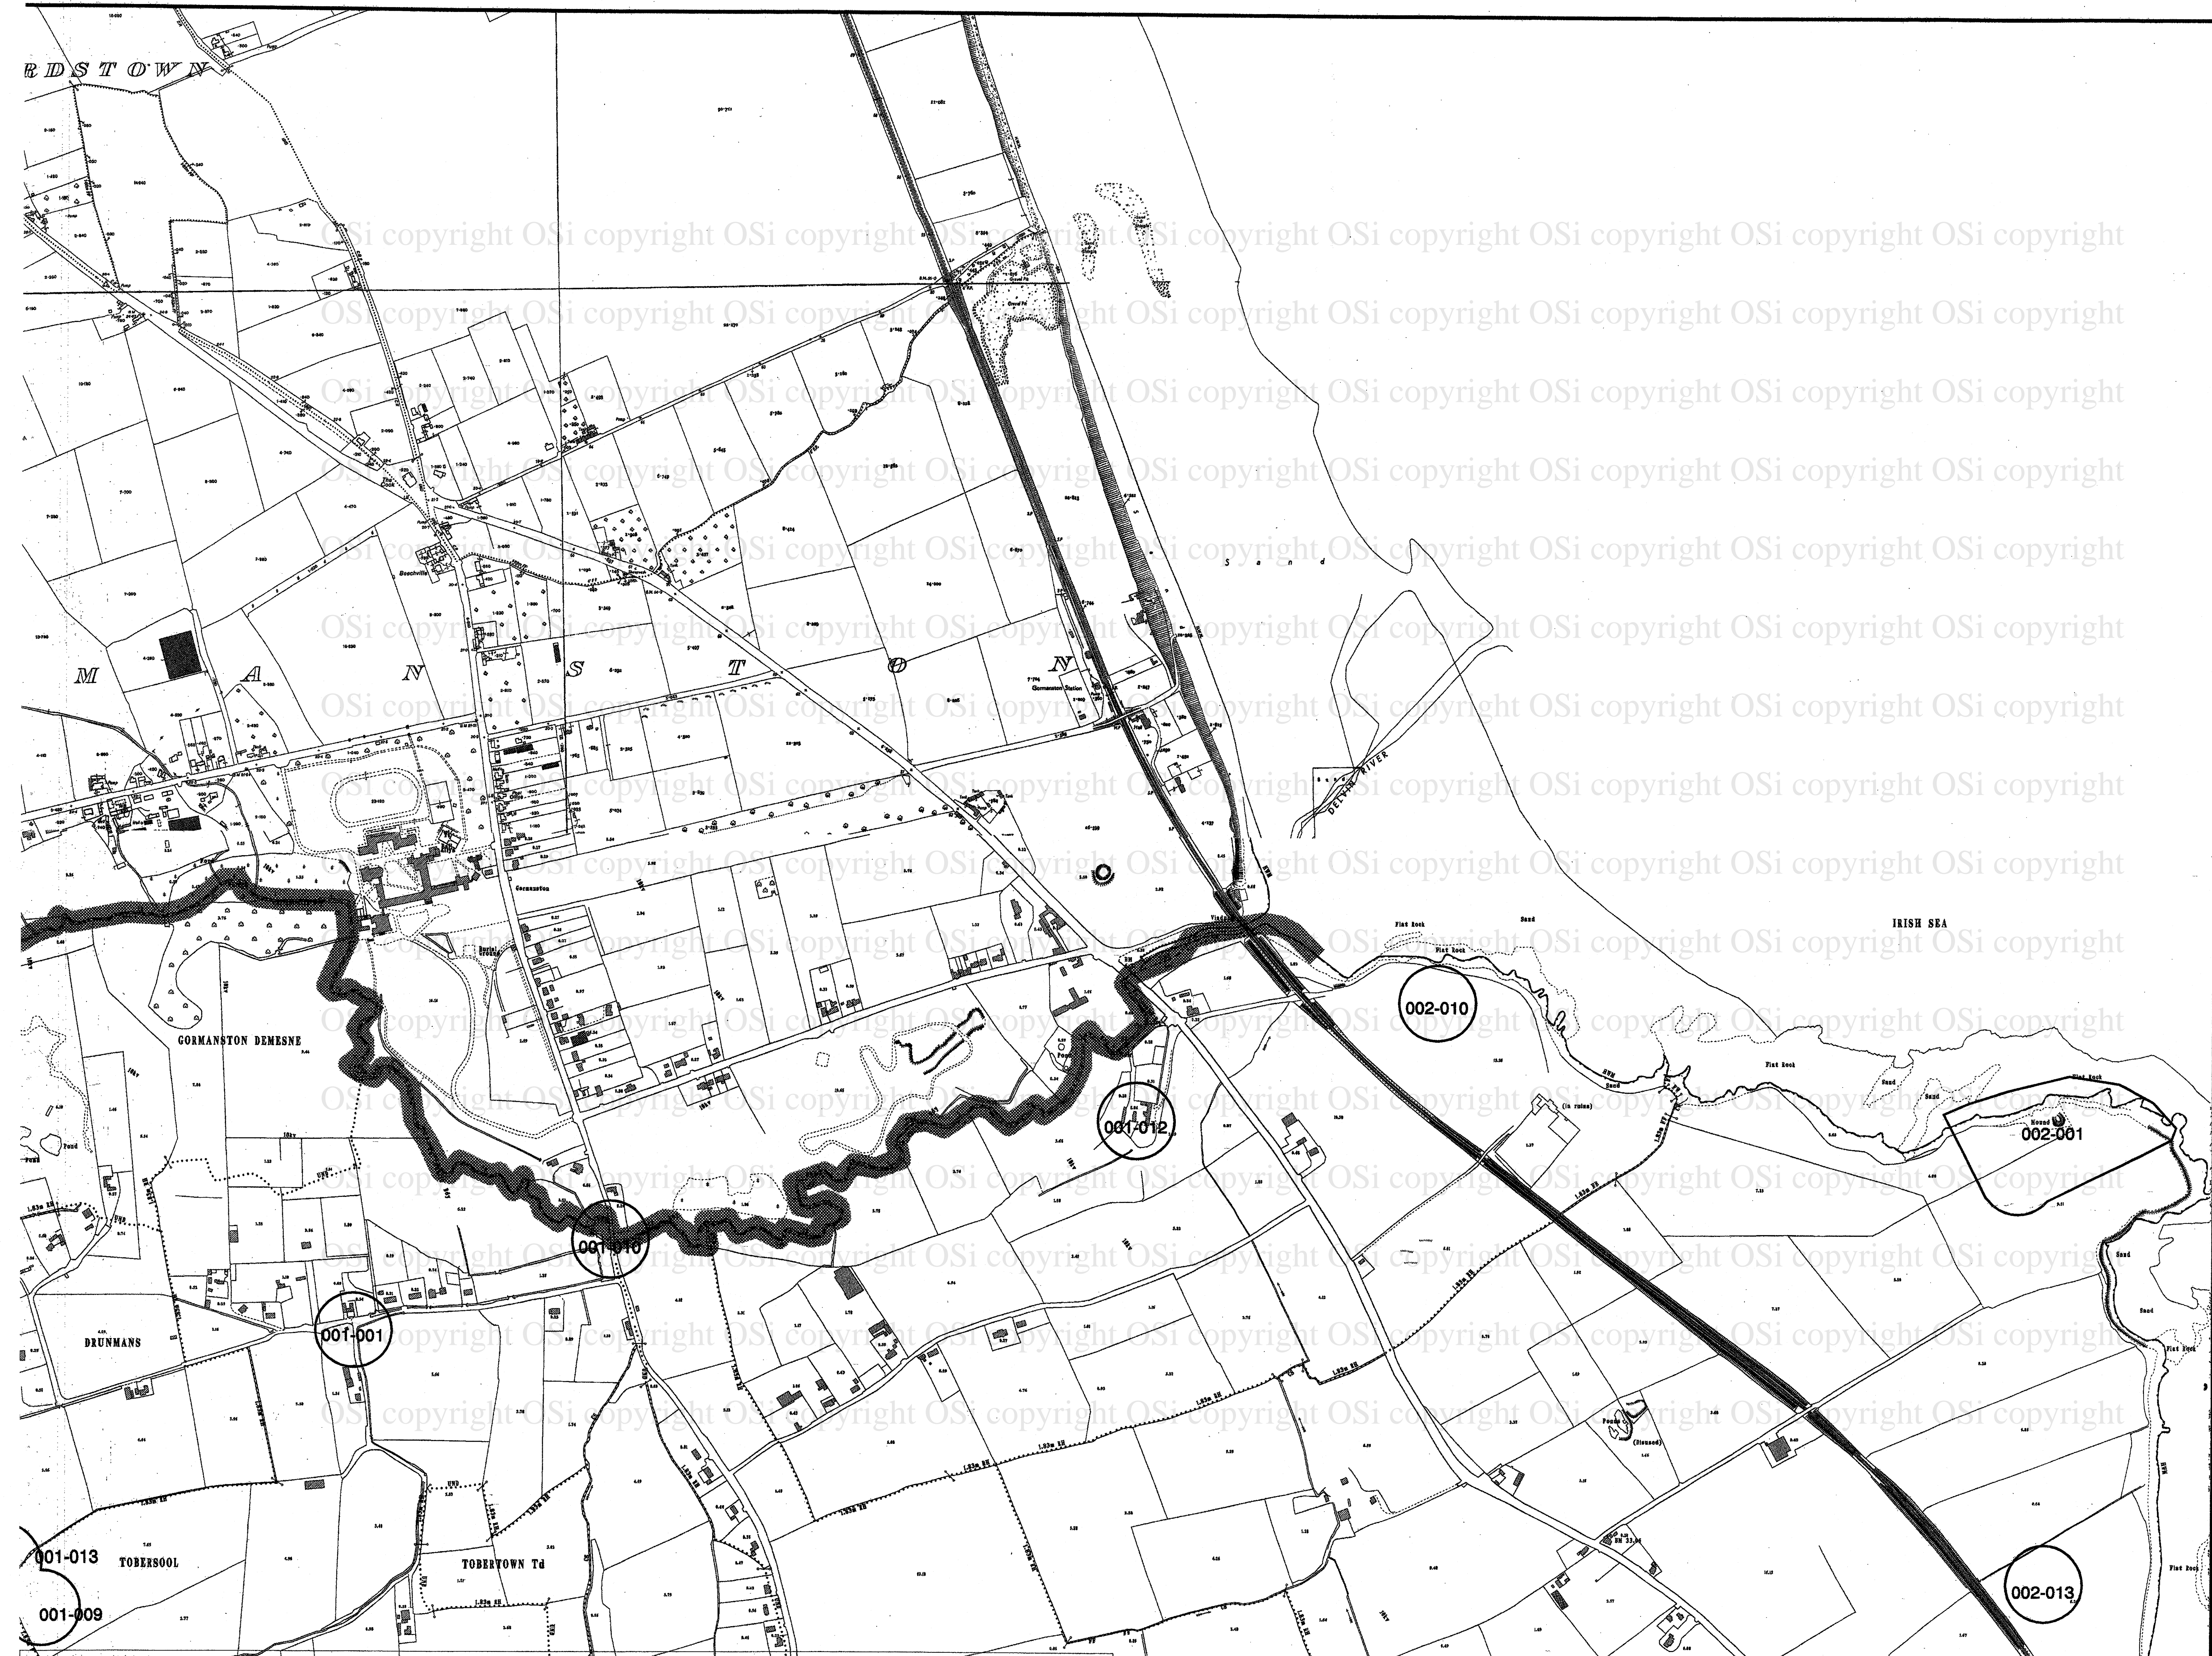

Dúchas The Heritage Service

SUIRBHÉIREACHT SEANDÁLAÍOCHTA NA hÉIREANN

ARCHAEOLOGICAL SURVEY OF IRELAND

SÉADCOMHARHAÍ TAIFEADHTHA

Caomhnaithe faoi Acht 12 d'Acht na Séadcomharthaí Náisiúnta (Leasú) 1994

RECORDED MONUMENTS

Protected under Section 12 of the National Monuments (Amendment Act) 1994

Macasamhail d'ábhar na Suirbhéireachta Ordonáis le cead ón Rialtas (Ceadúnas Uimh. 5953)

Reproduced from Ordnance Survey material by permission of the Government (Permit Number 5953)

NOTÁI AGUS LEASAITHE: NOTES AND AMENDMENTS:

03/03/1998

SRAITH ILCHODACH 1:5000 NA SUIRBHÉIREACHTA ORDONÁIS

1:5000 COMPOSITE SERIES ORDNANCE SURVEY

0 400 m

Scála 1:5000 Scale 1:5000

LÉARSCÁIL INNÉACS INDEX MAP

Marcáiltear suíomh na duilleoige le bosca scáilithe Sheet position marked as shaded box

ÁTH CLIATH DUBLIN

Duilleog / Sheet

2514