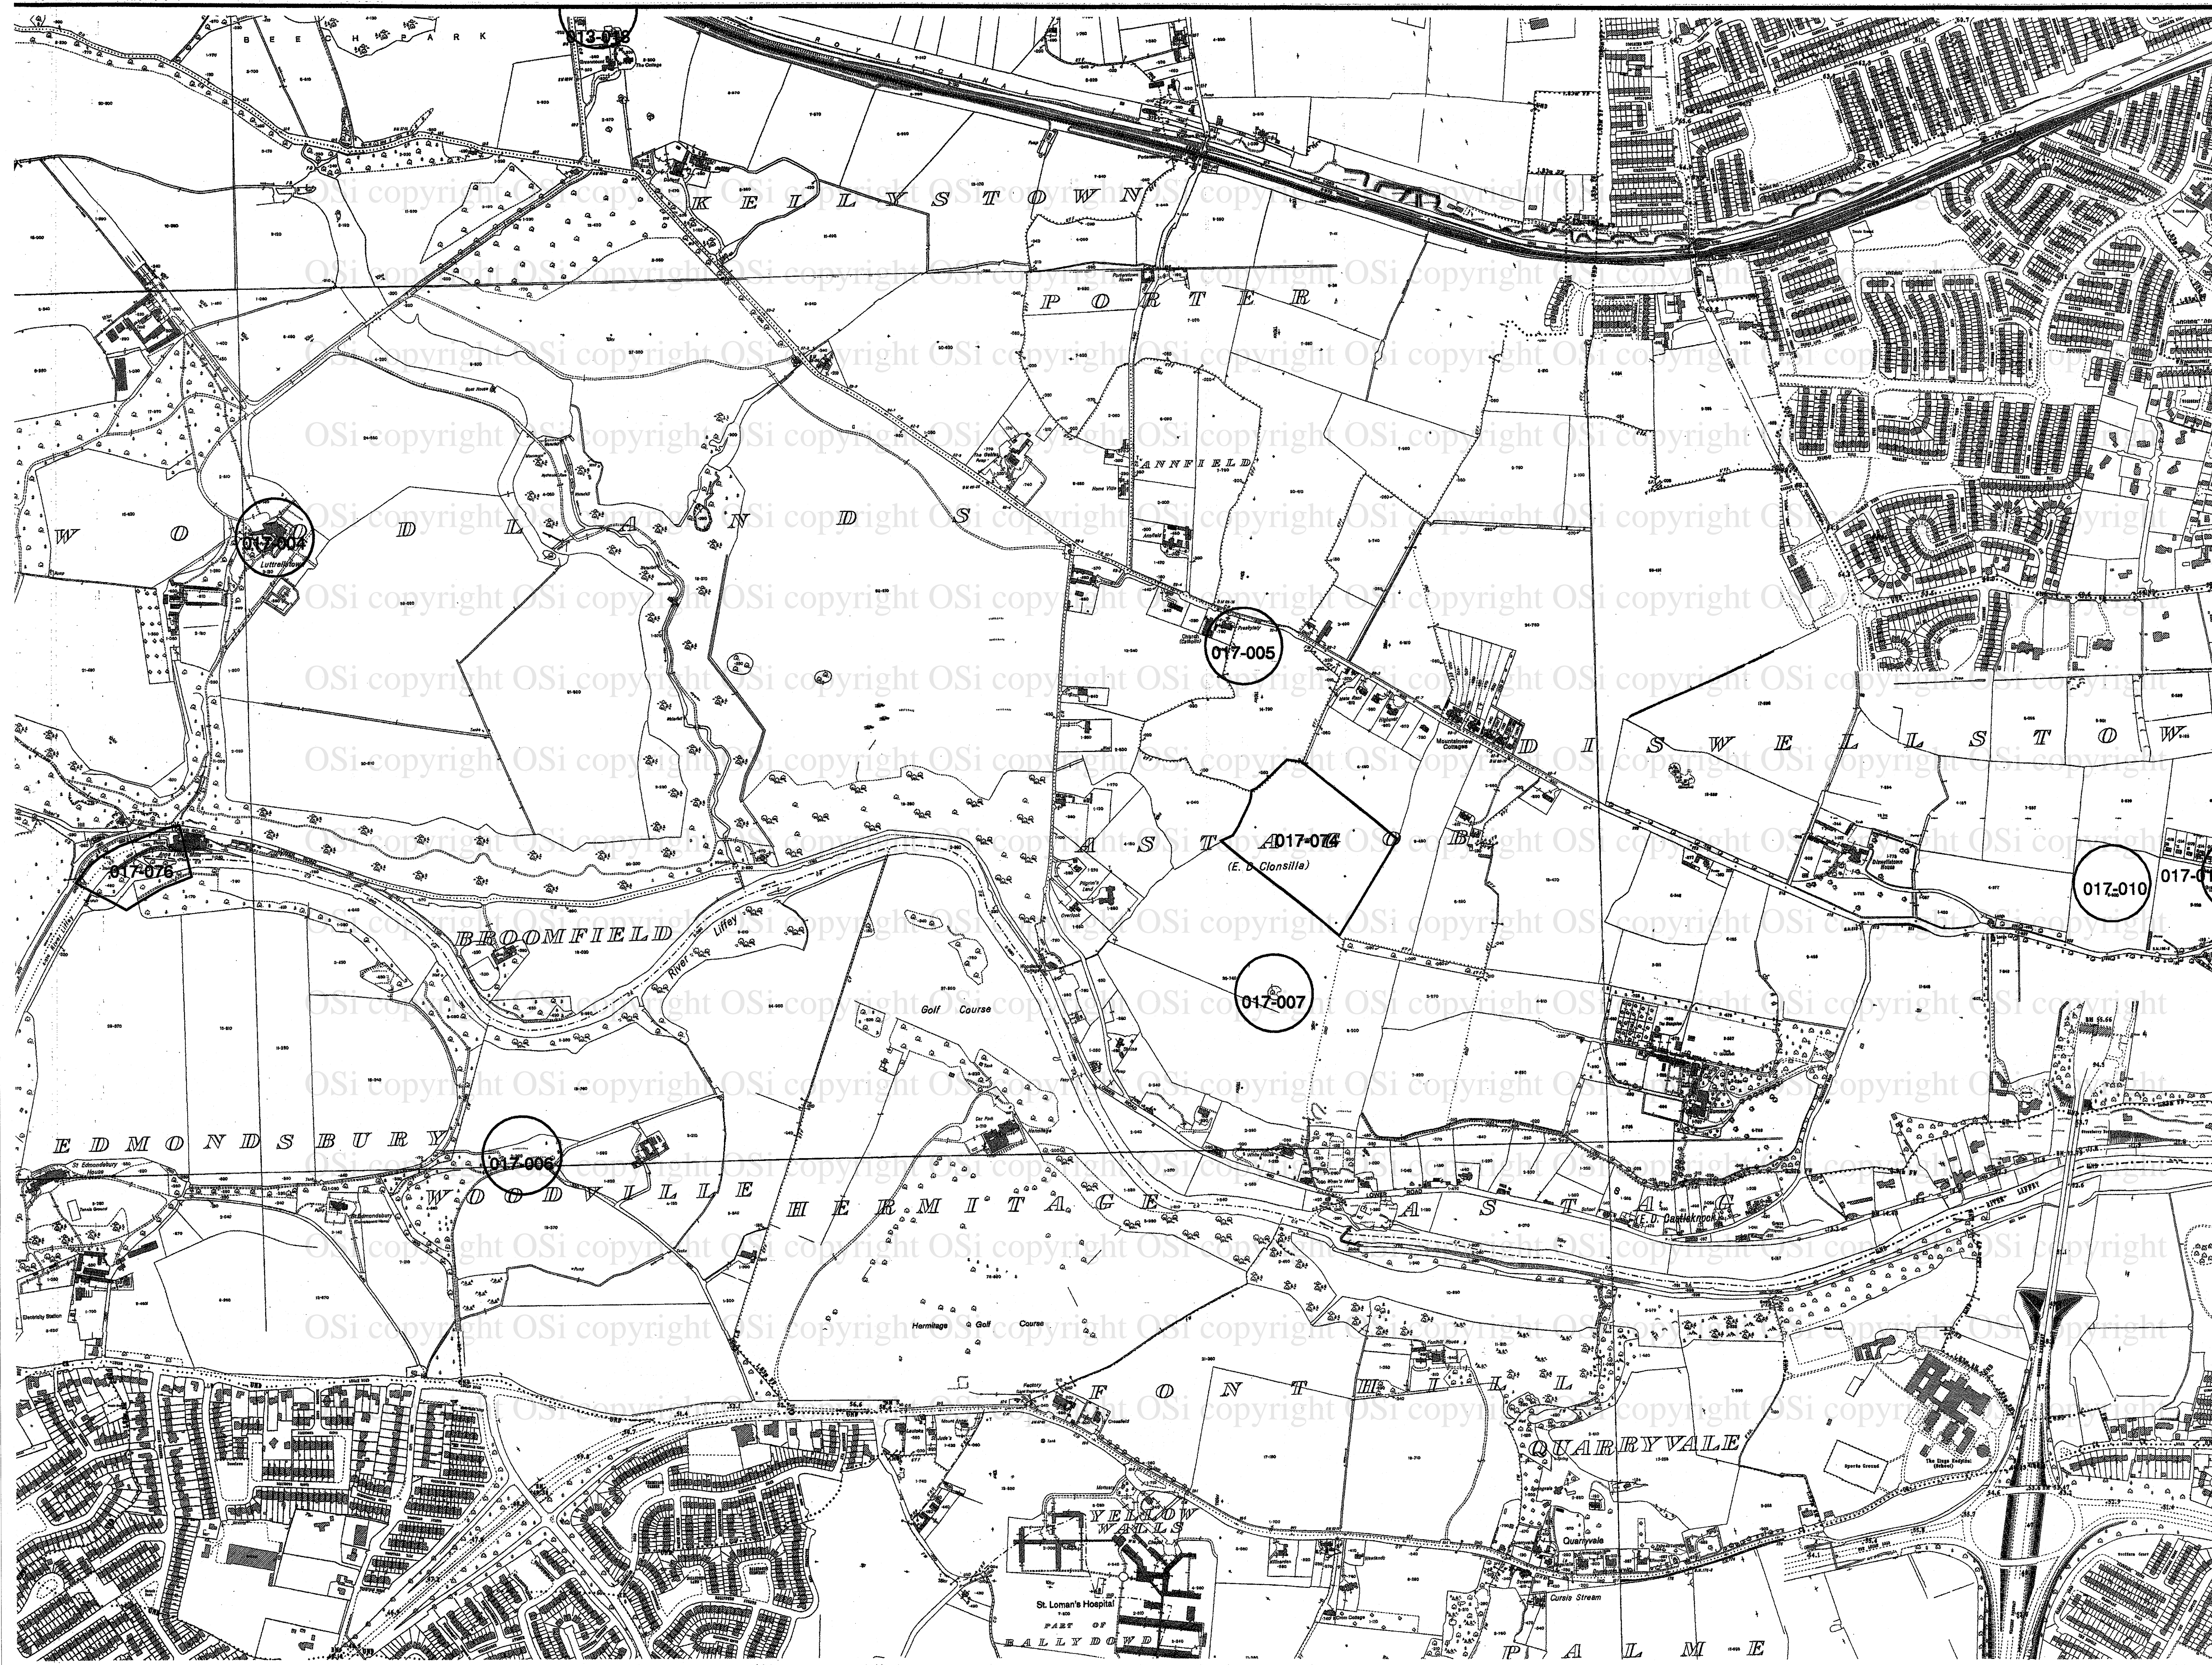

Dúchas The Heritage Service

SUIRBHÉIREACHT
SEANDÁLAÍOCHTA
NA hÉIREANN

ARCHAEOLOGICAL
SURVEY
OF IRELAND

SÉADCOMHARTHAÍ
TAIFEADHTA

Caomhnaithe faoi Alt 12 d'Acht
na Séadcomharthaí Náisiúnta (Leasú) 1994

RECORDED
MONUMENTS

Protected under Section 12 of the
National Monuments (Amendment Act) 1994

Macasamhail d'ábhar na
Suirbhéireachta Ordónais le cead ón Rialtas
(Ceadúnas Uimh. 5953)

Reproduced from Ordnance Survey material by
permission of the Government
(Permit Number 5953)

NOTÁICUIS LEASAITHE:
NOTES AND AMENDMENTS:

SRÁITH ILCHODACH 1:5000
NA SUIRBHÉIREACHTA
ORDÓNÁIS

1:5000 COMPOSITE SERIES
ORDNANCE SURVEY

Scála 1:5000
Scale 1:5000

LÉARSCÁIL INNÉACS
INDEX MAP

Marcláir suíomh na duilleige le bosca scáilithe
Sheet position marked as shaded box

ÁTH CLIATH
DUBLIN

Duilleog / Sheet
3195