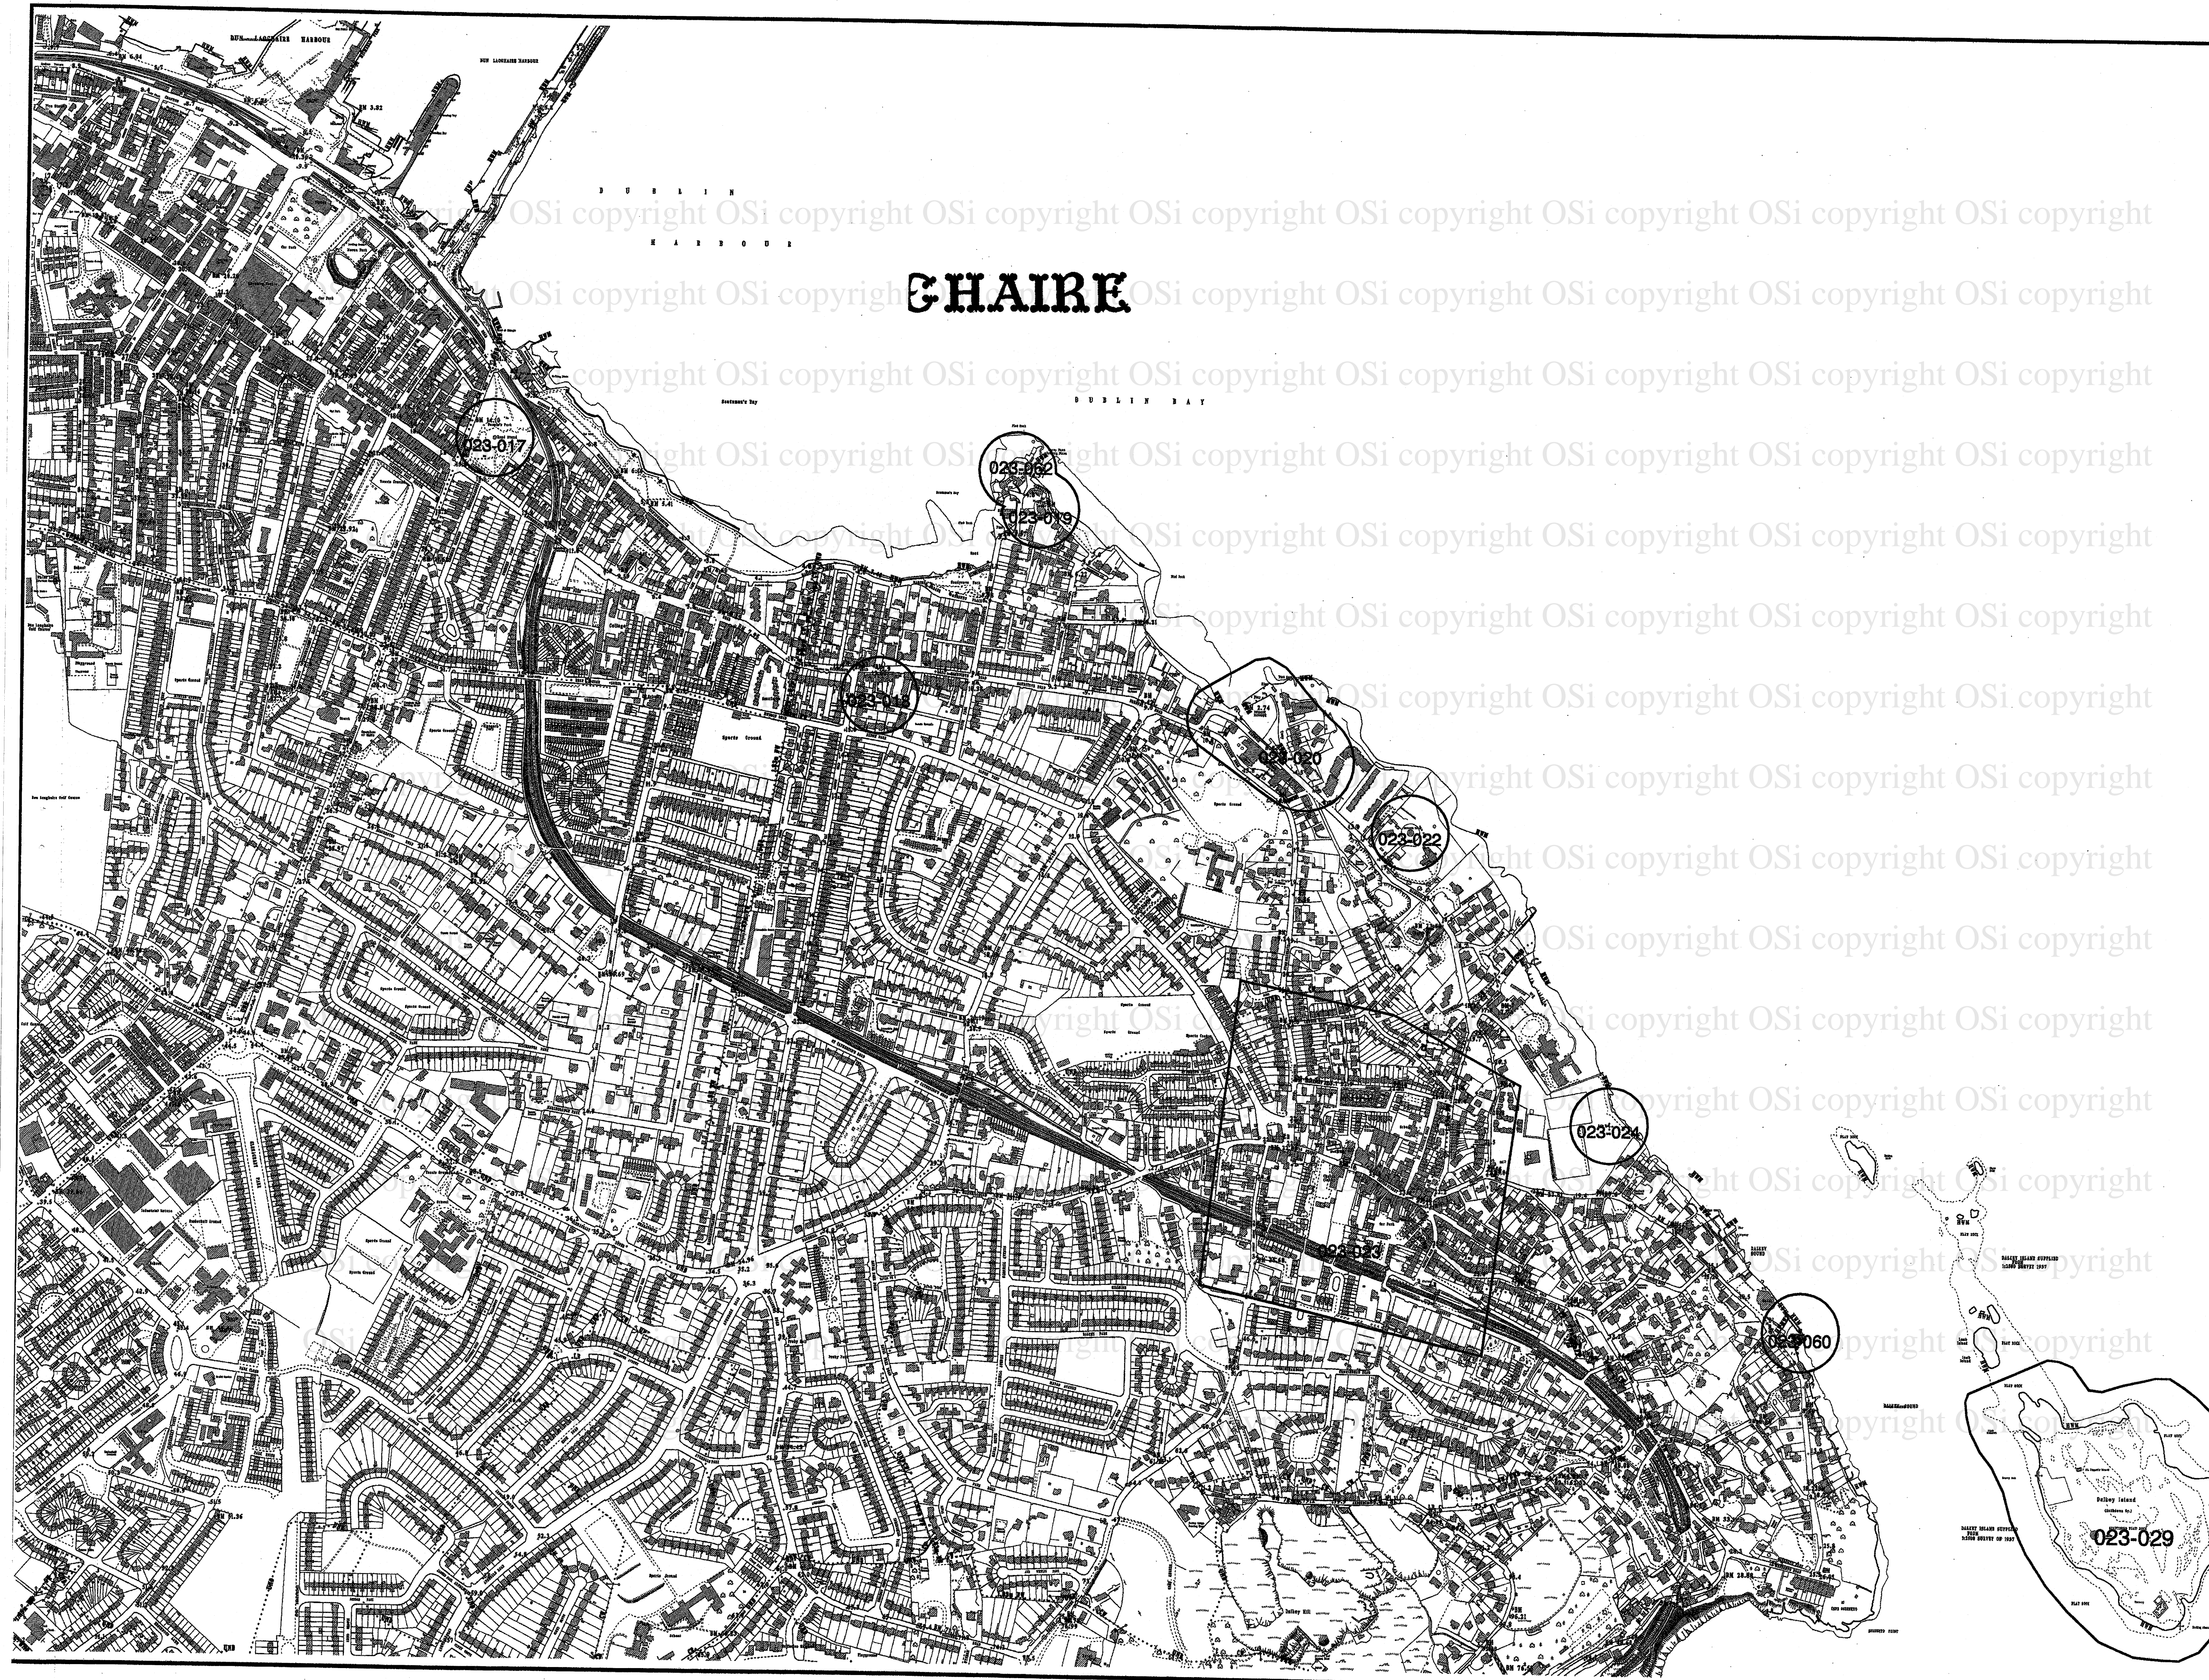

ÁTH CLIAITH
DUBLIN

Duilleog / Sheet

3394

Dúchas The Heritage Service

SUIRBHÉIREACHT
SEANDÁLAÍOCHTA
NA hÉIREANN

ARCHAEOLOGICAL
SURVEY
OF IRELAND

SÉADCOMHARTHAÍ
TAIFEADHTHA

Caomhnaithe faoi Alt 12 d'Acth
na Séadcomharthaí Náisiúnta (Leasú) 1994