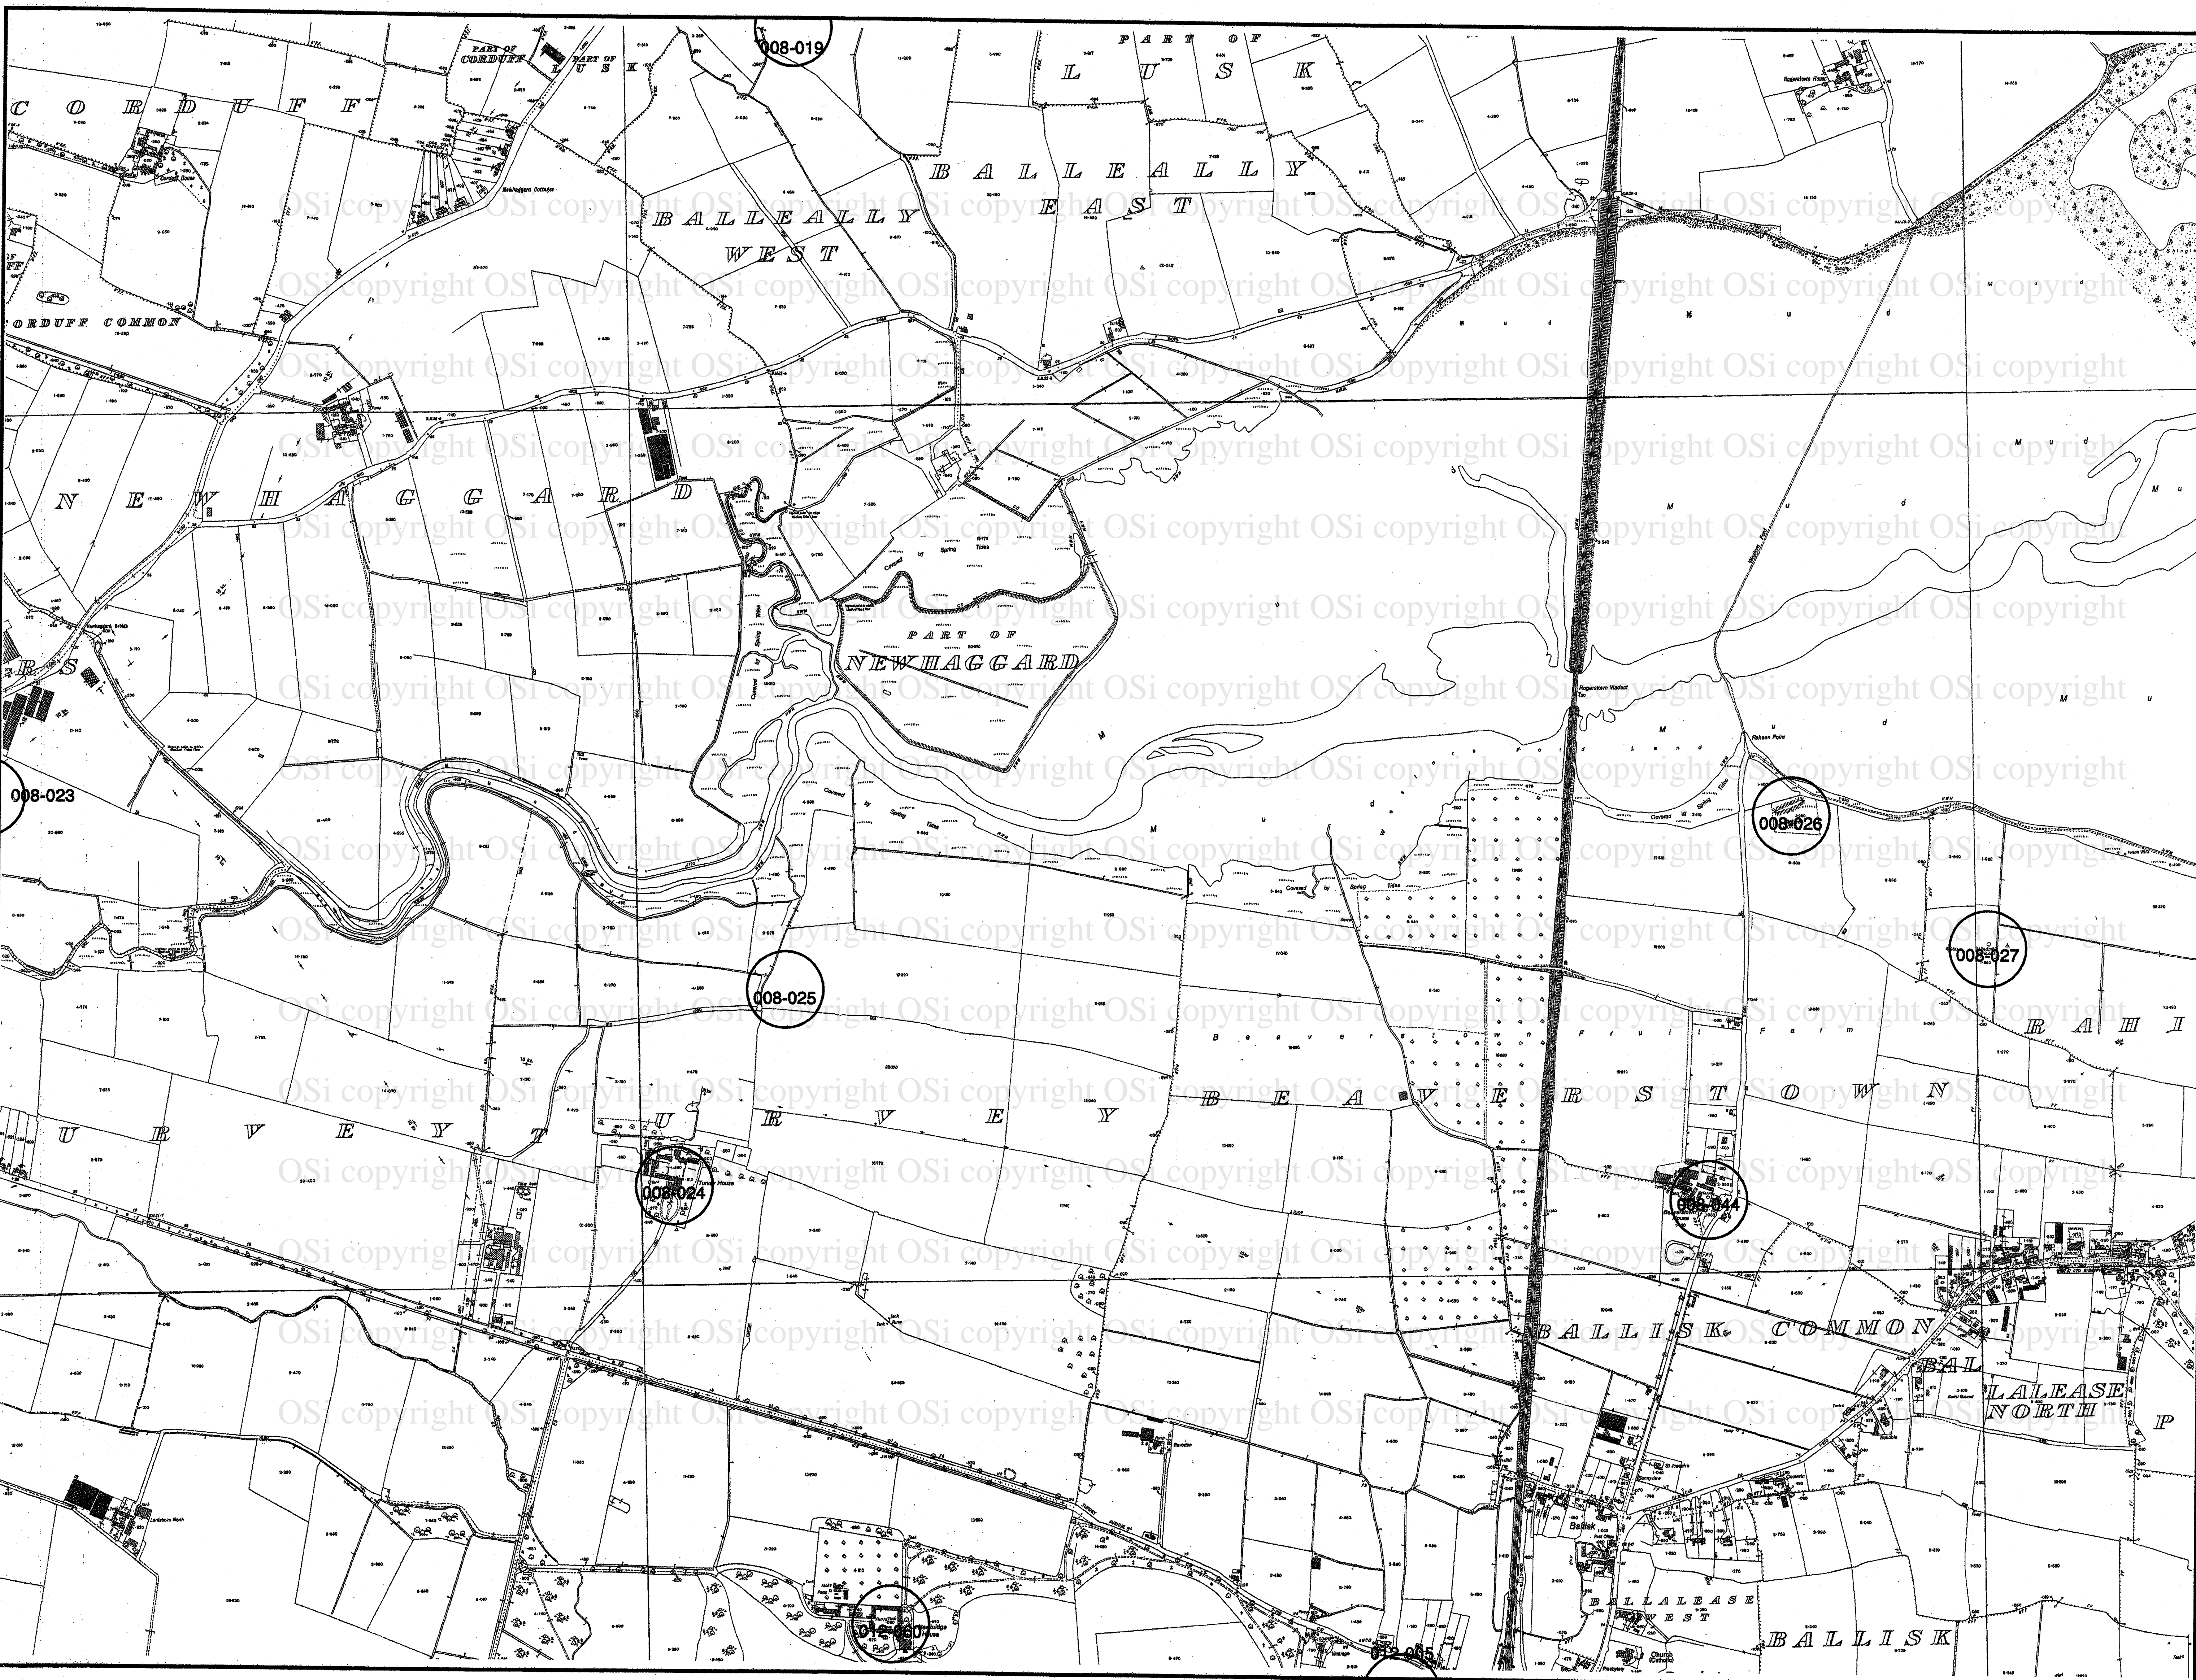

Dúchas The Heritage Service

SUIRBHÉIREACHT
SEANDÁLAÍOCHTA
NA hÉIREANN

ARCHAEOLOGICAL
SURVEY
OF IRELAND

SÉADCOMHARTHAÍ
TAIFEADHTHA

Caomhnaithe faoi Alt 12 d'Acht
na Séadcomharthaí Náisiúnta (Leasú) 1994

RECORDED
MONUMENTS

Protected under Section 12 of the
National Monuments (Amendment Act) 1994

Macasamhail d'áthar na
Suirbhéireachta Ordonáis le cead ón Rialtas
(Ceadúnas Uimh. 5953)

Reproduced from Ordnance Survey material by
permission of the Government
(Permit Number 5953)

NOTÁI AGUS LEASAITHE:
NOTES AND AMENDMENTS:

03/03/1998
SRAITH ILCHODACH 1:5000
NA SUIRBHÉIREACHTA
ORDONÁIS

1:5000 COMPOSITE SERIES
ORDNANCE SURVEY

Scála 1:5000
Scale 1:5000

LÉARSCÁIL INNÉACS
INDEX MAP

Marcáiltear suíomh na duilleoige le bosca scáilthe
Sheet position marked as shaded box

ÁTH CLIATH
DUBLIN

Duilleog / Sheet
2858