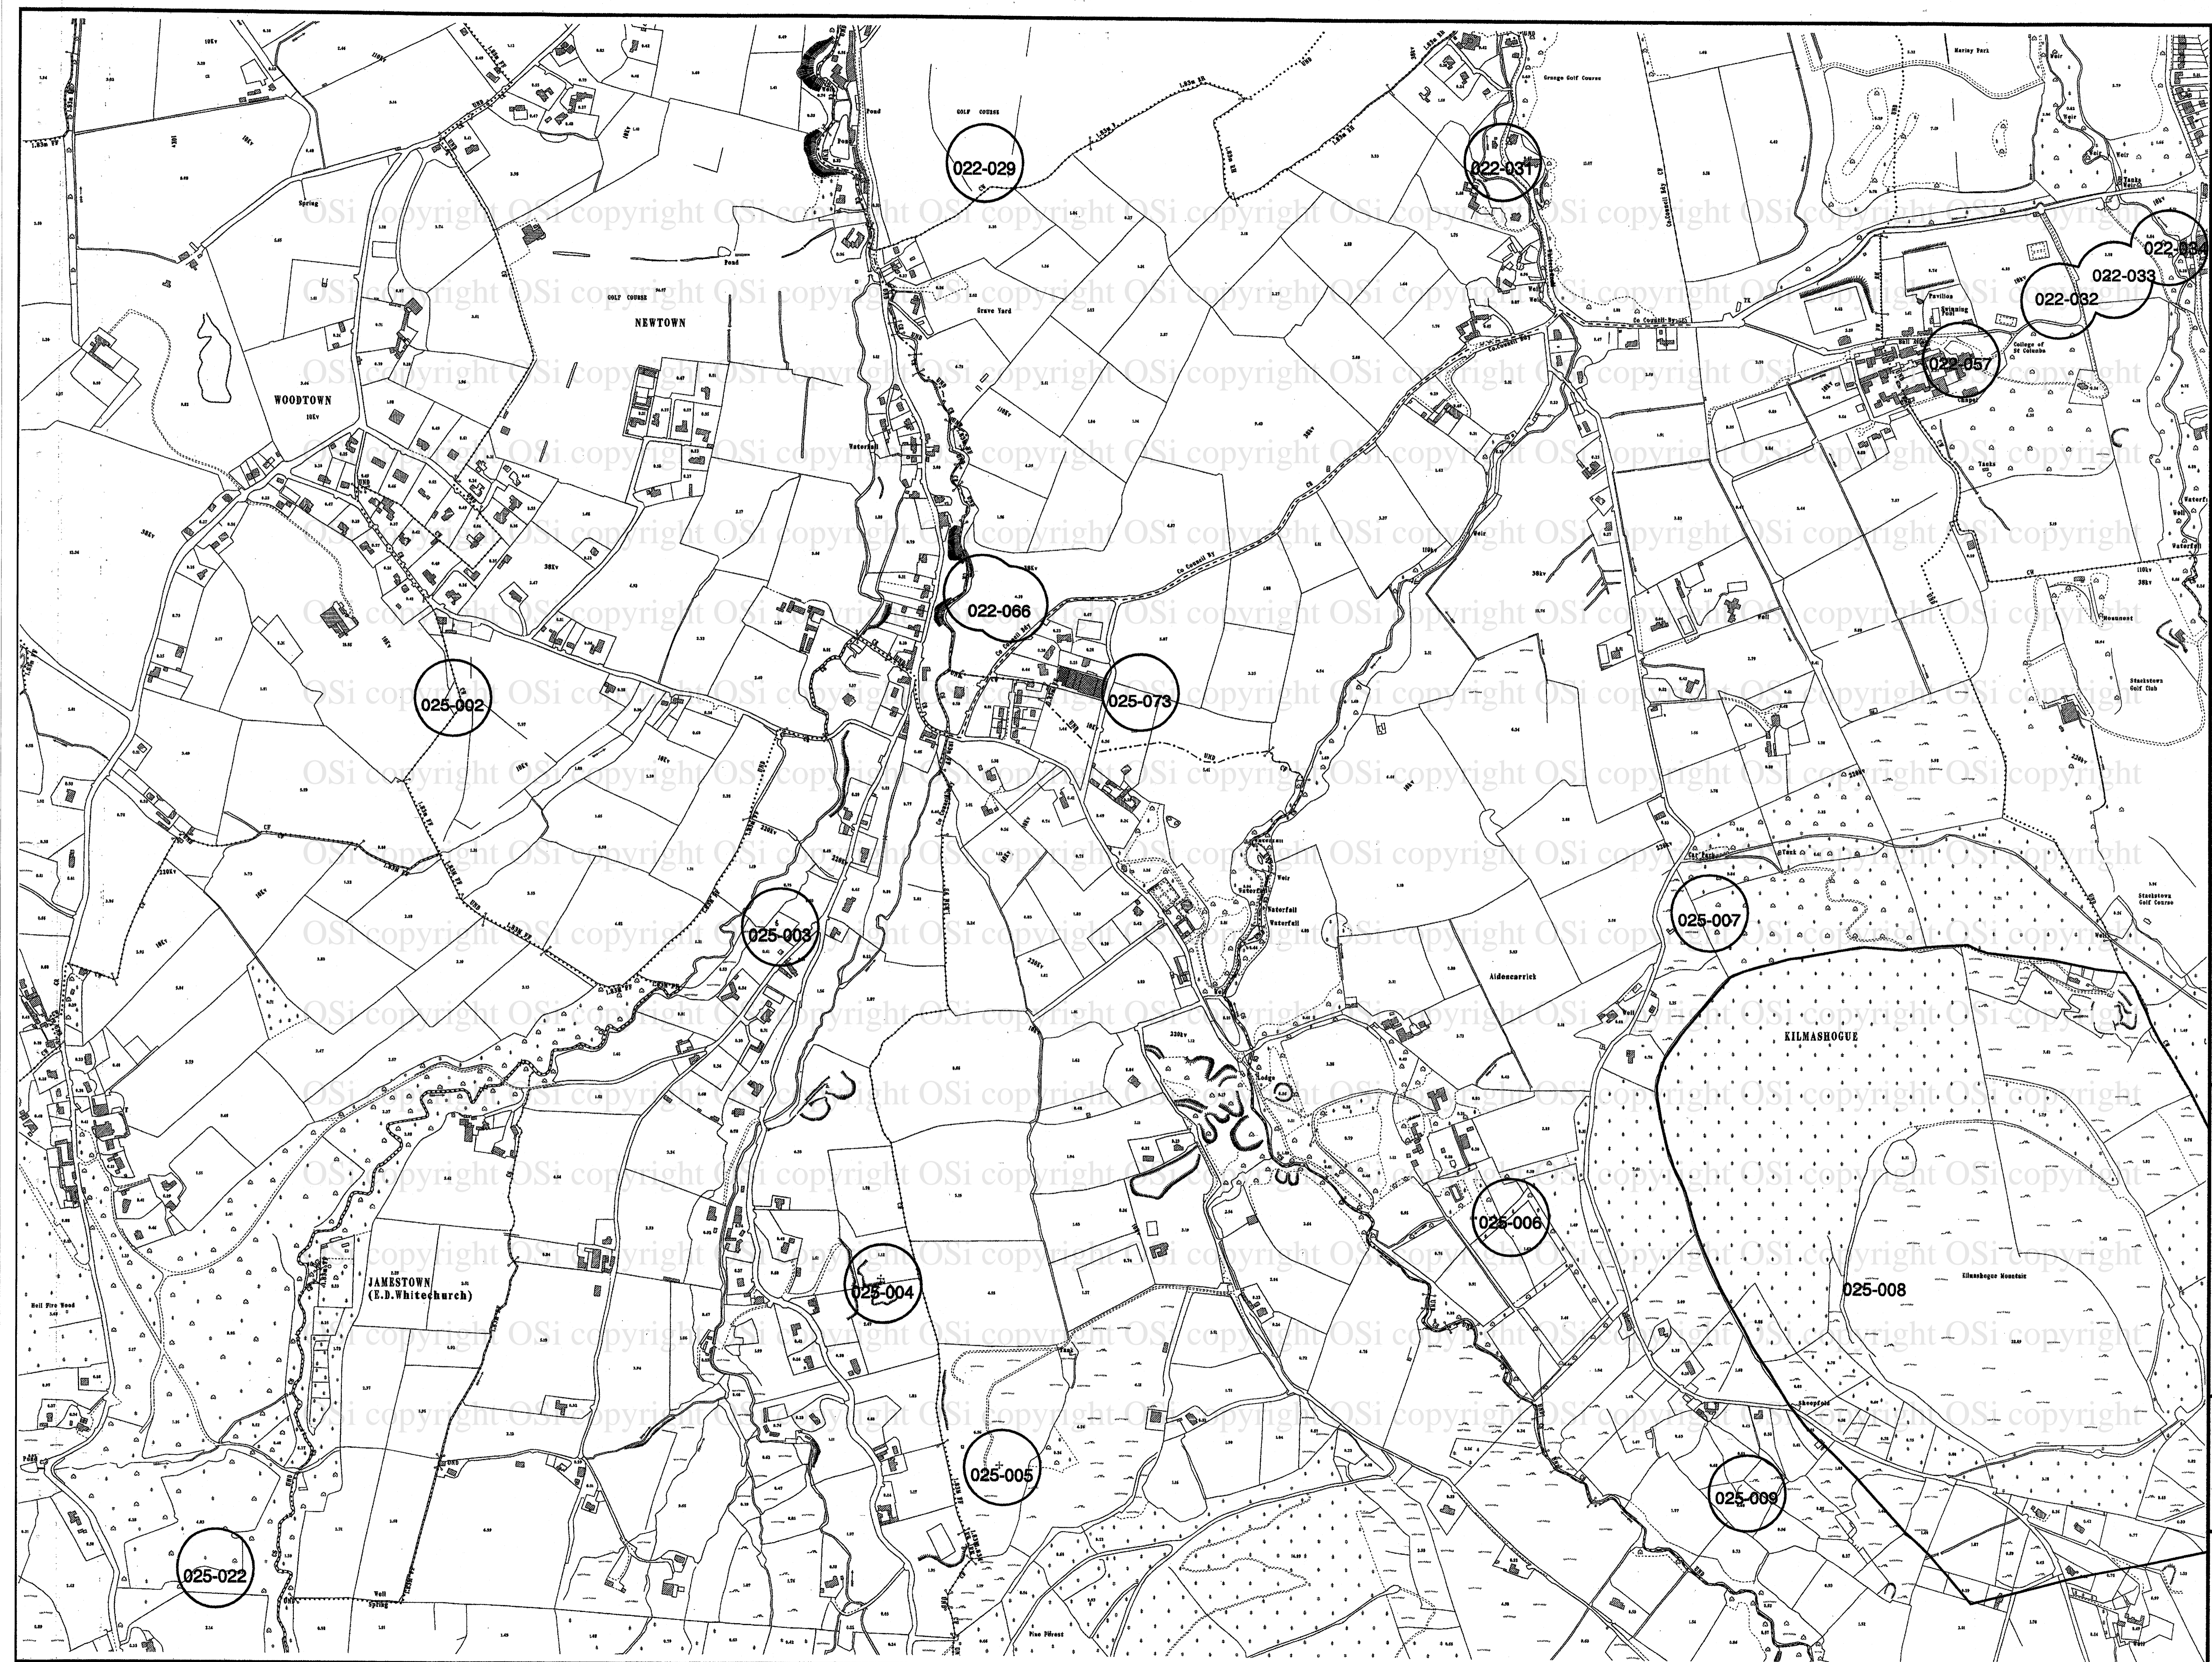

Scála 1:5000 Scale 1:5000

LÉARSCÁIL INNÉACS INDEX MAP

Marcáiltear suíomh na duilleige le bosca scáilithe Sheet position marked as shaded box

ÁTH CLIATH DUBLIN

Duilleog / Sheet 3454

Dúchas The Heritage Service