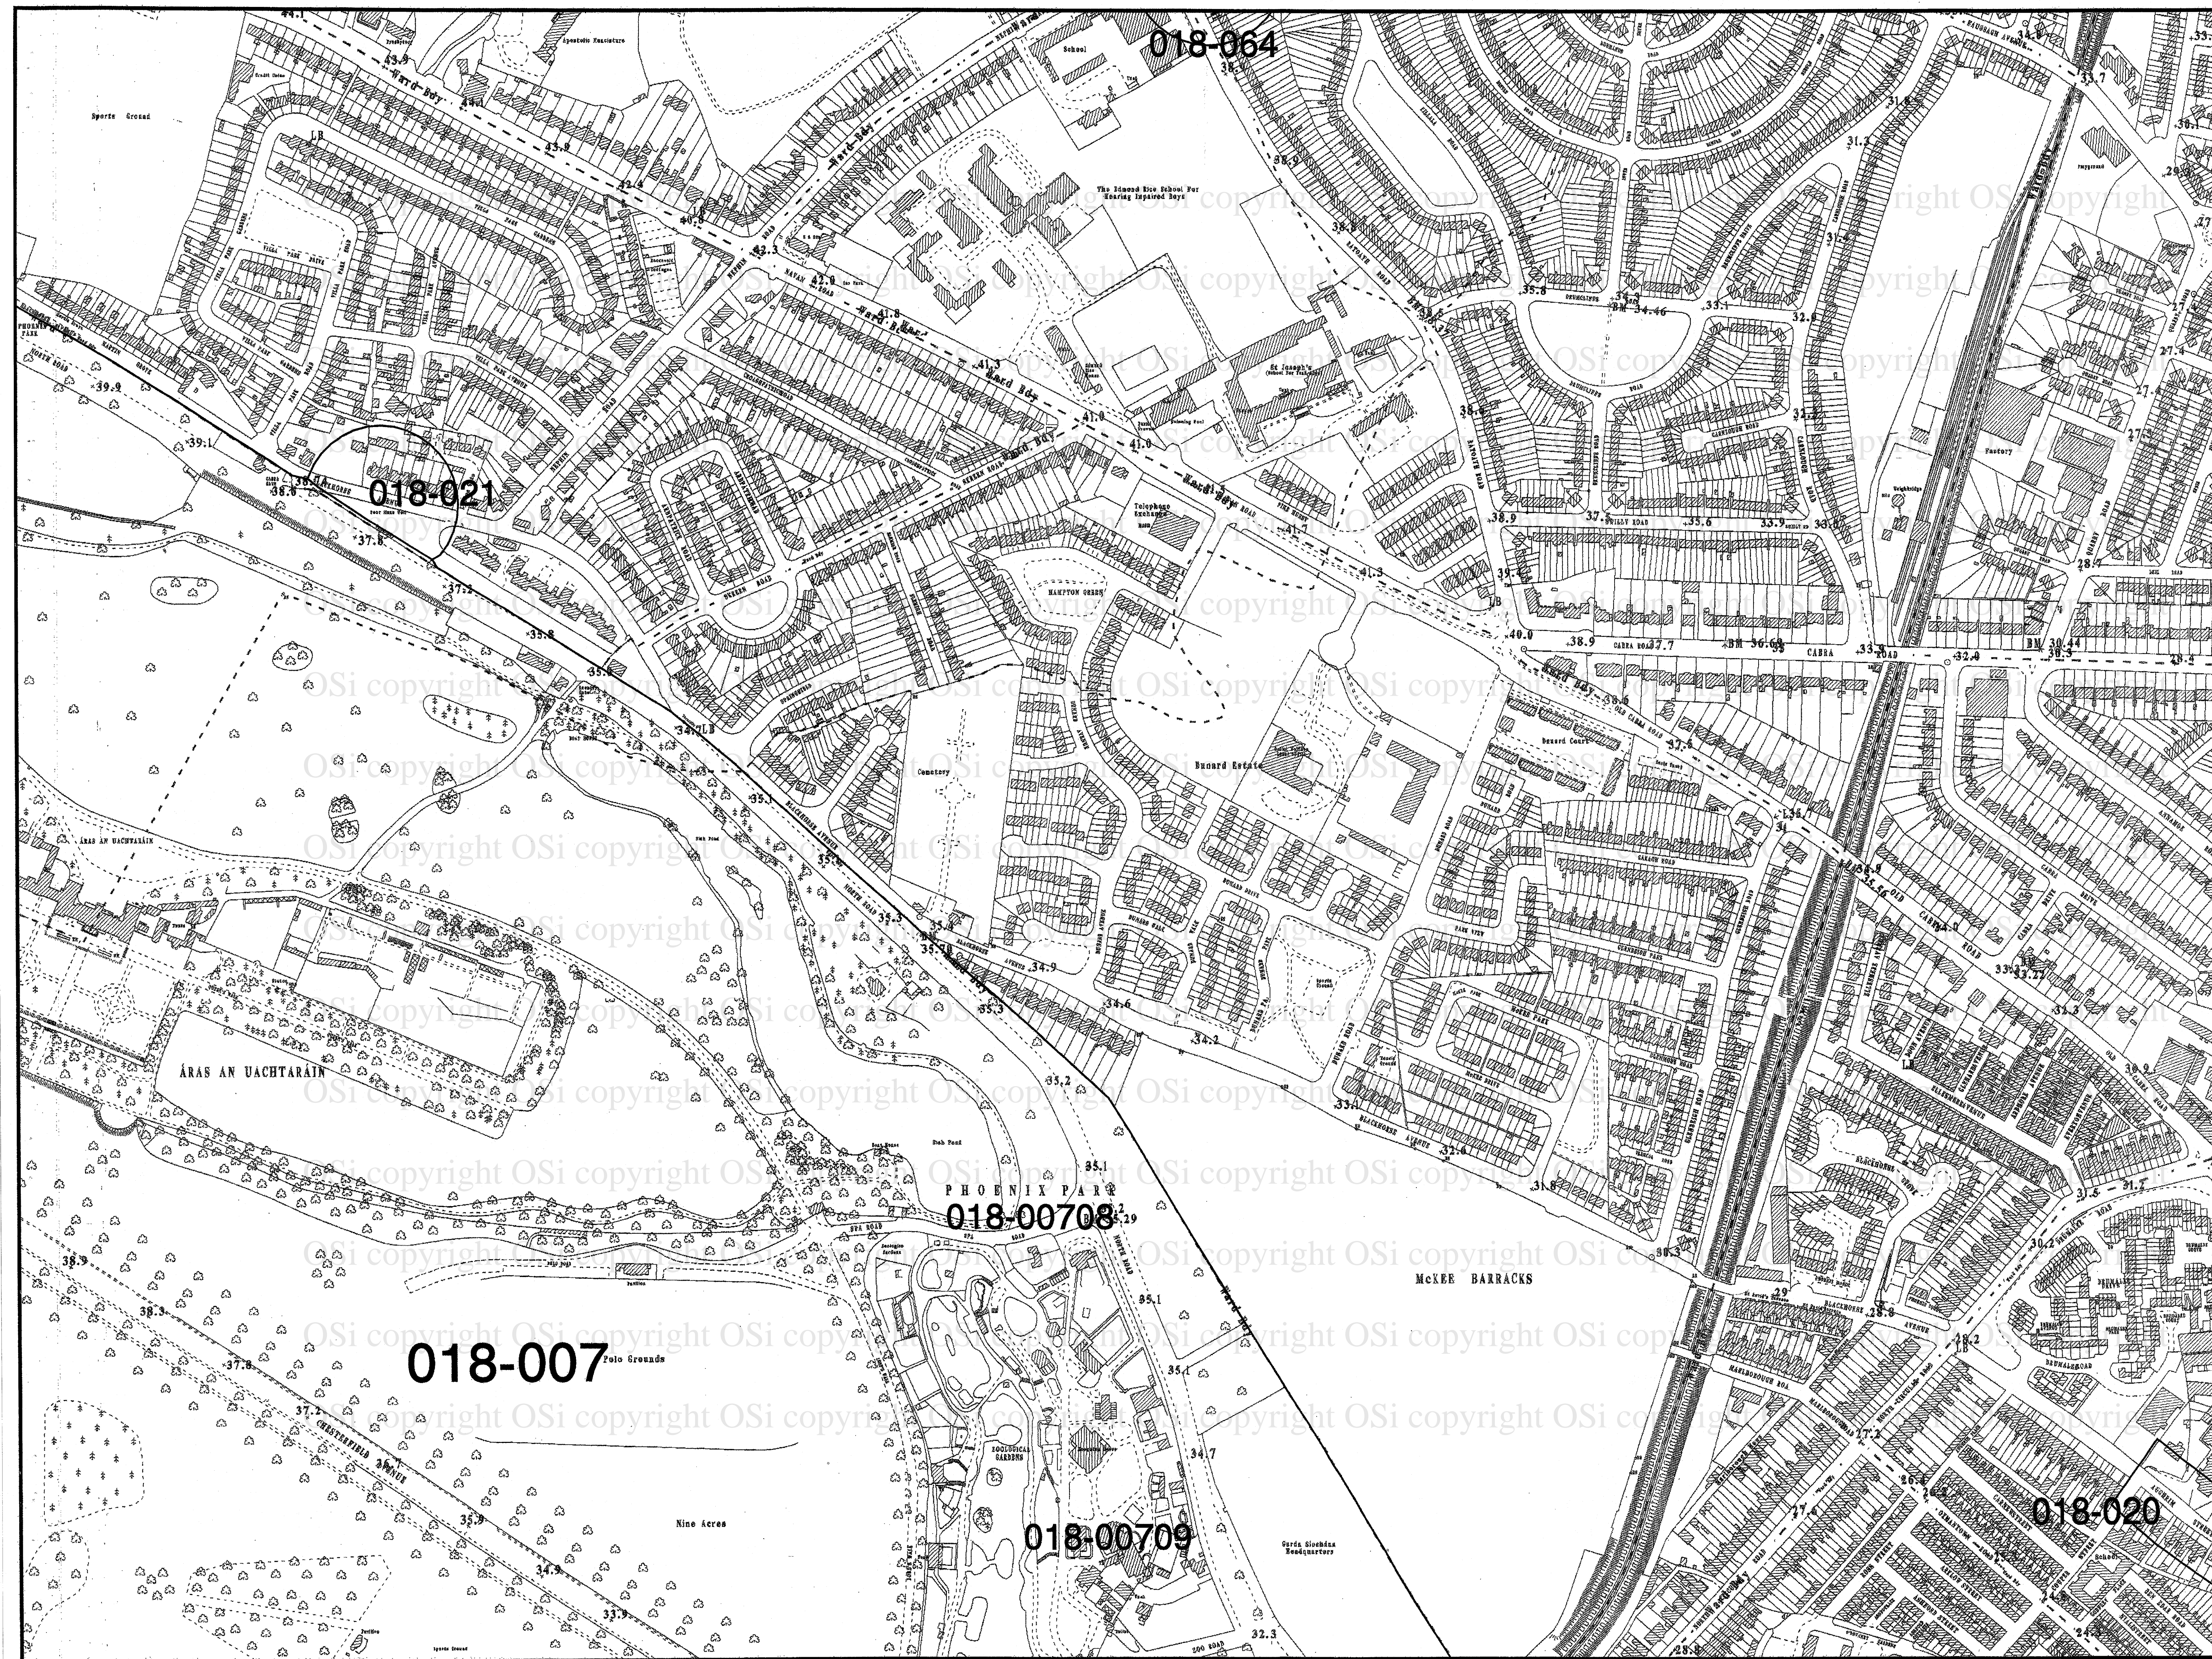

Marcáiltear suíomh na duilleige
Sheet position marked

ÁTH CLIATH DUBLIN

Duilleog / Sheet 3197C

Dúchas The Heritage Service

SUIRBHÉIREACHT
SEANDÁLAÍOCHTA
NA hÉIREANN

ARCHAEOLOGICAL
SURVEY
OF IRELAND

SÉADCOMHARTHAÍ
TAIFEADHTHA