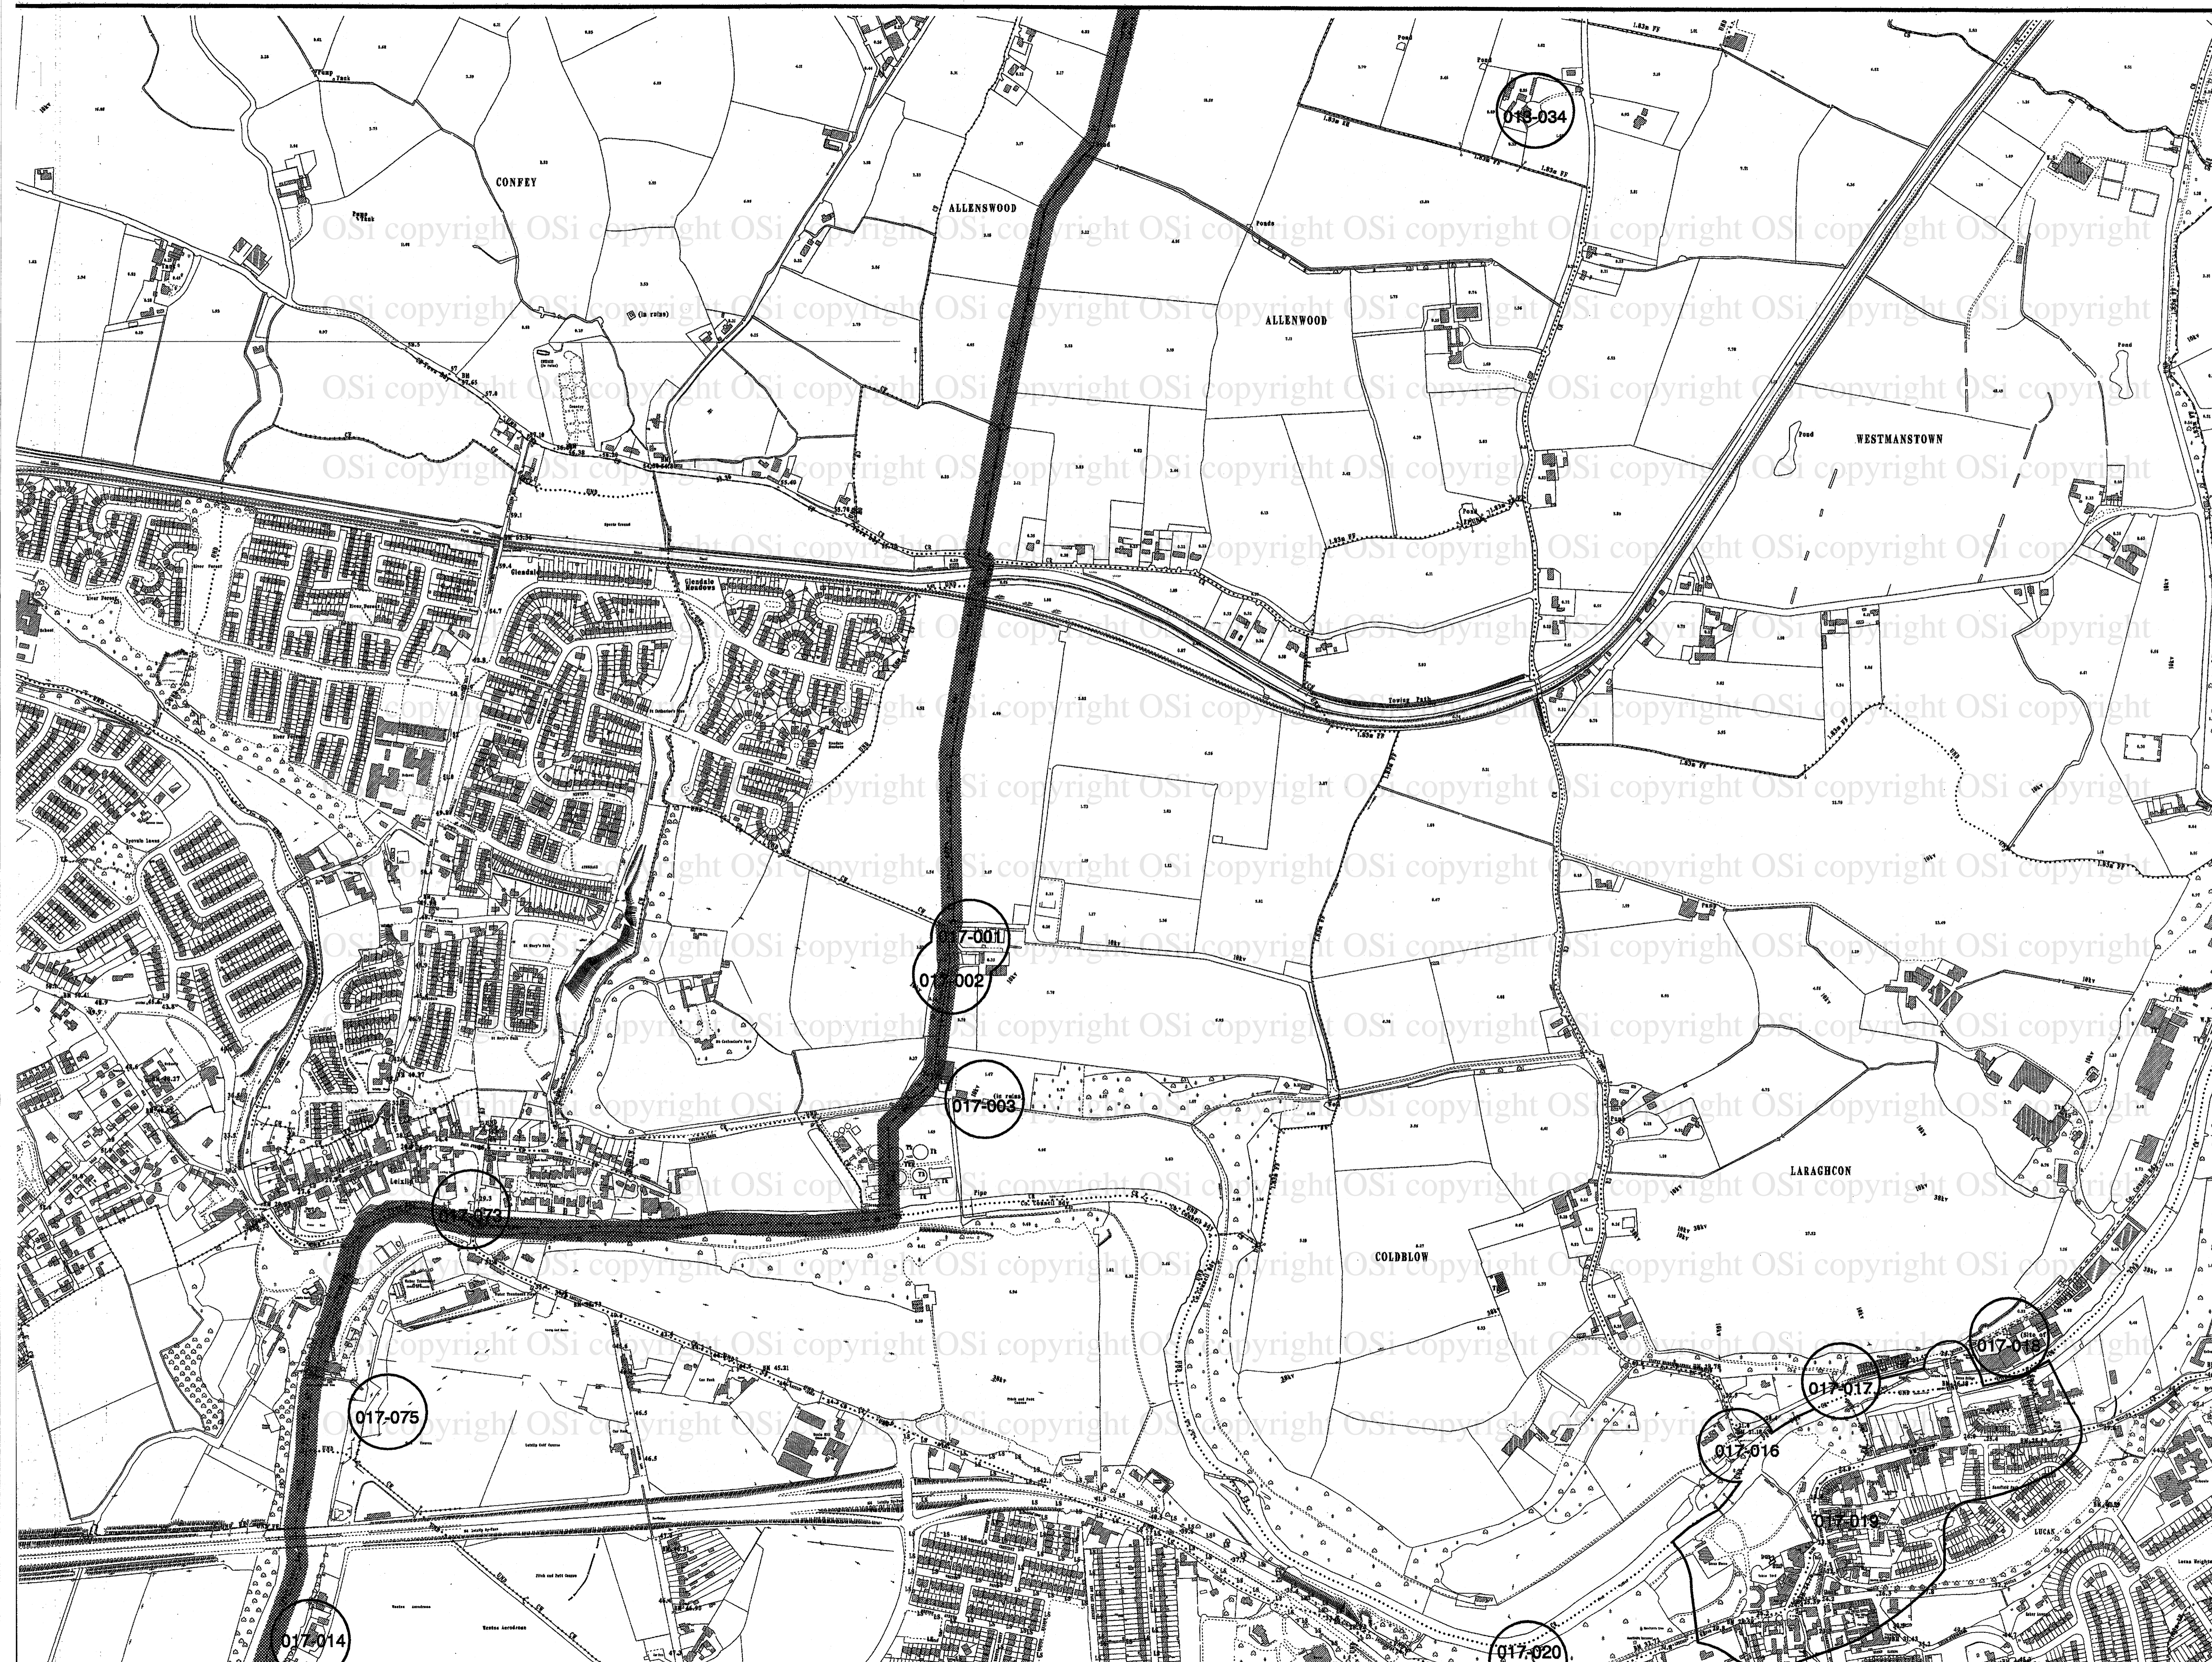

0 400 m

Scála 1:5000
Scale 1:5000

LÉARSCÁIL INNÉACS
INDEX MAP

Marcáiltear suíomh na duilleoige le bosca scáilithe
Sheet position marked as shaded box

ÁTH CLIATH
DUBLIN

Duilleog / Sheet

3194

Dúchas The Heritage Service