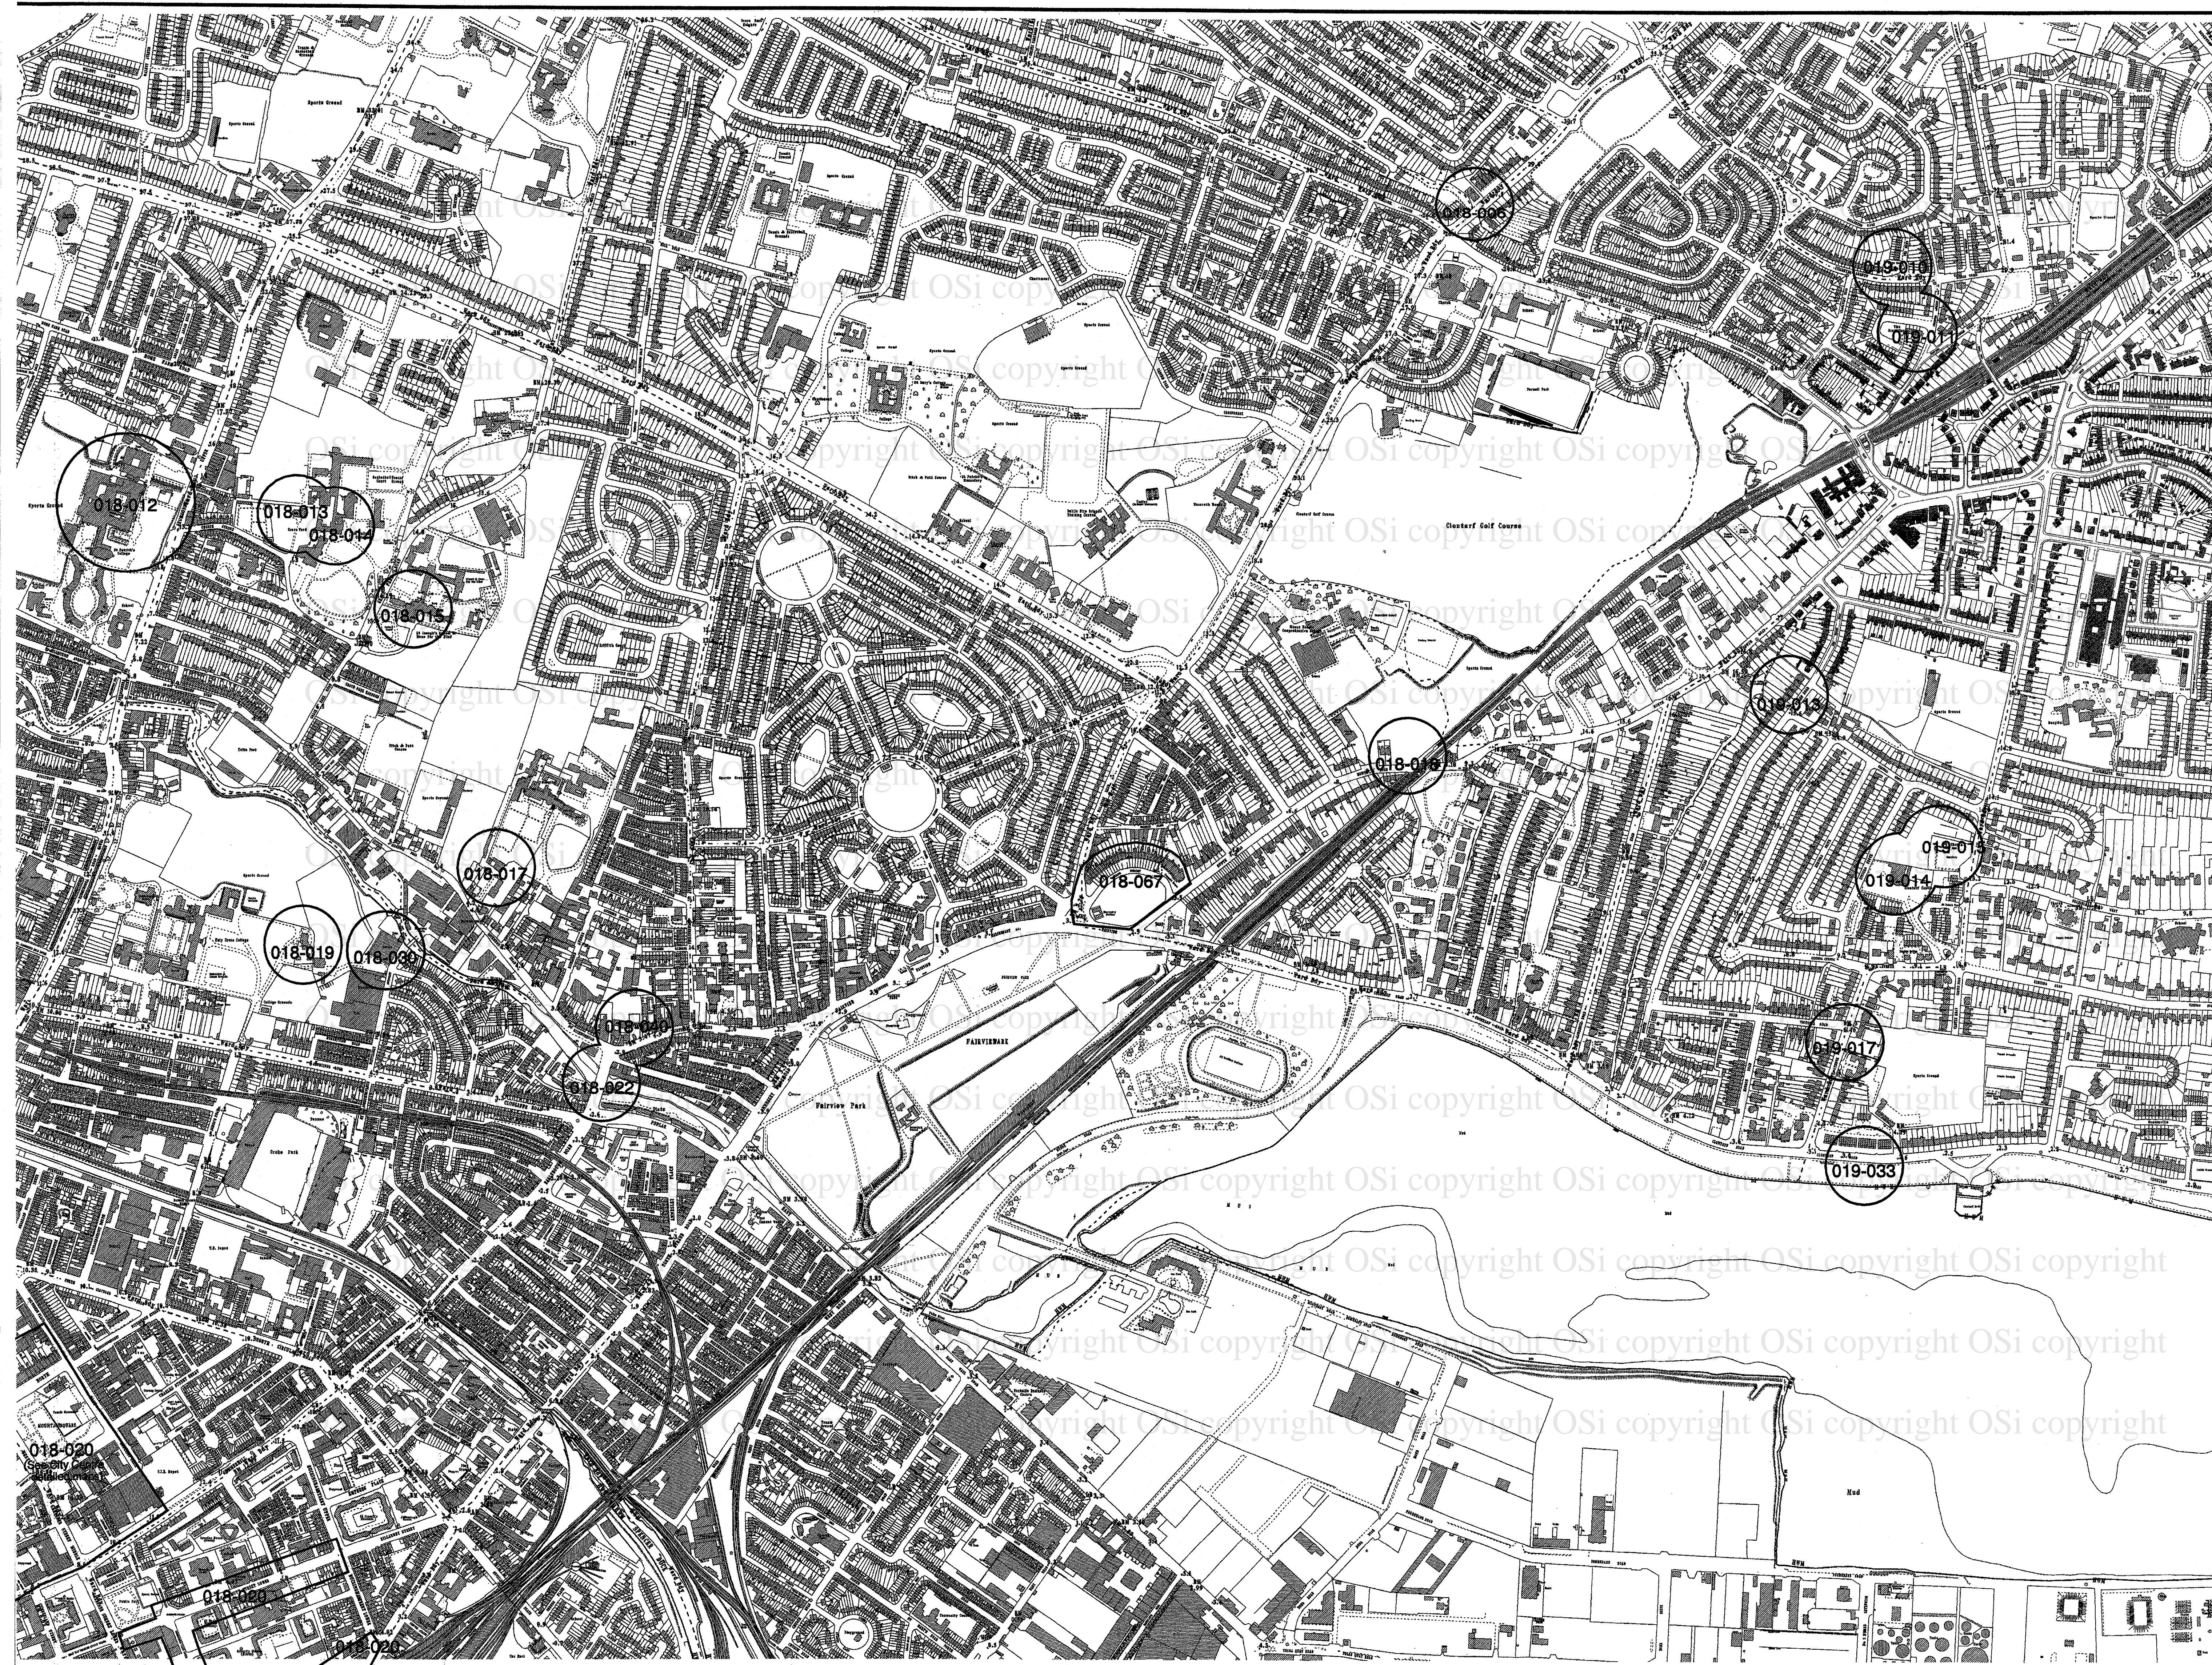

Marcáiltear suíomh na duilleige le bosca scáilithe
Sheet position marked as shaded box

ÁTH CLIATH

DUBLIN

Duilleog / Sheet

3198

Dúchas The Heritage Service

SUIRBHÉIREACHT SEANDÁLAÍOCHTA NA hÉIREANN

ARCHAEOLOGICAL SURVEY OF IRELAND