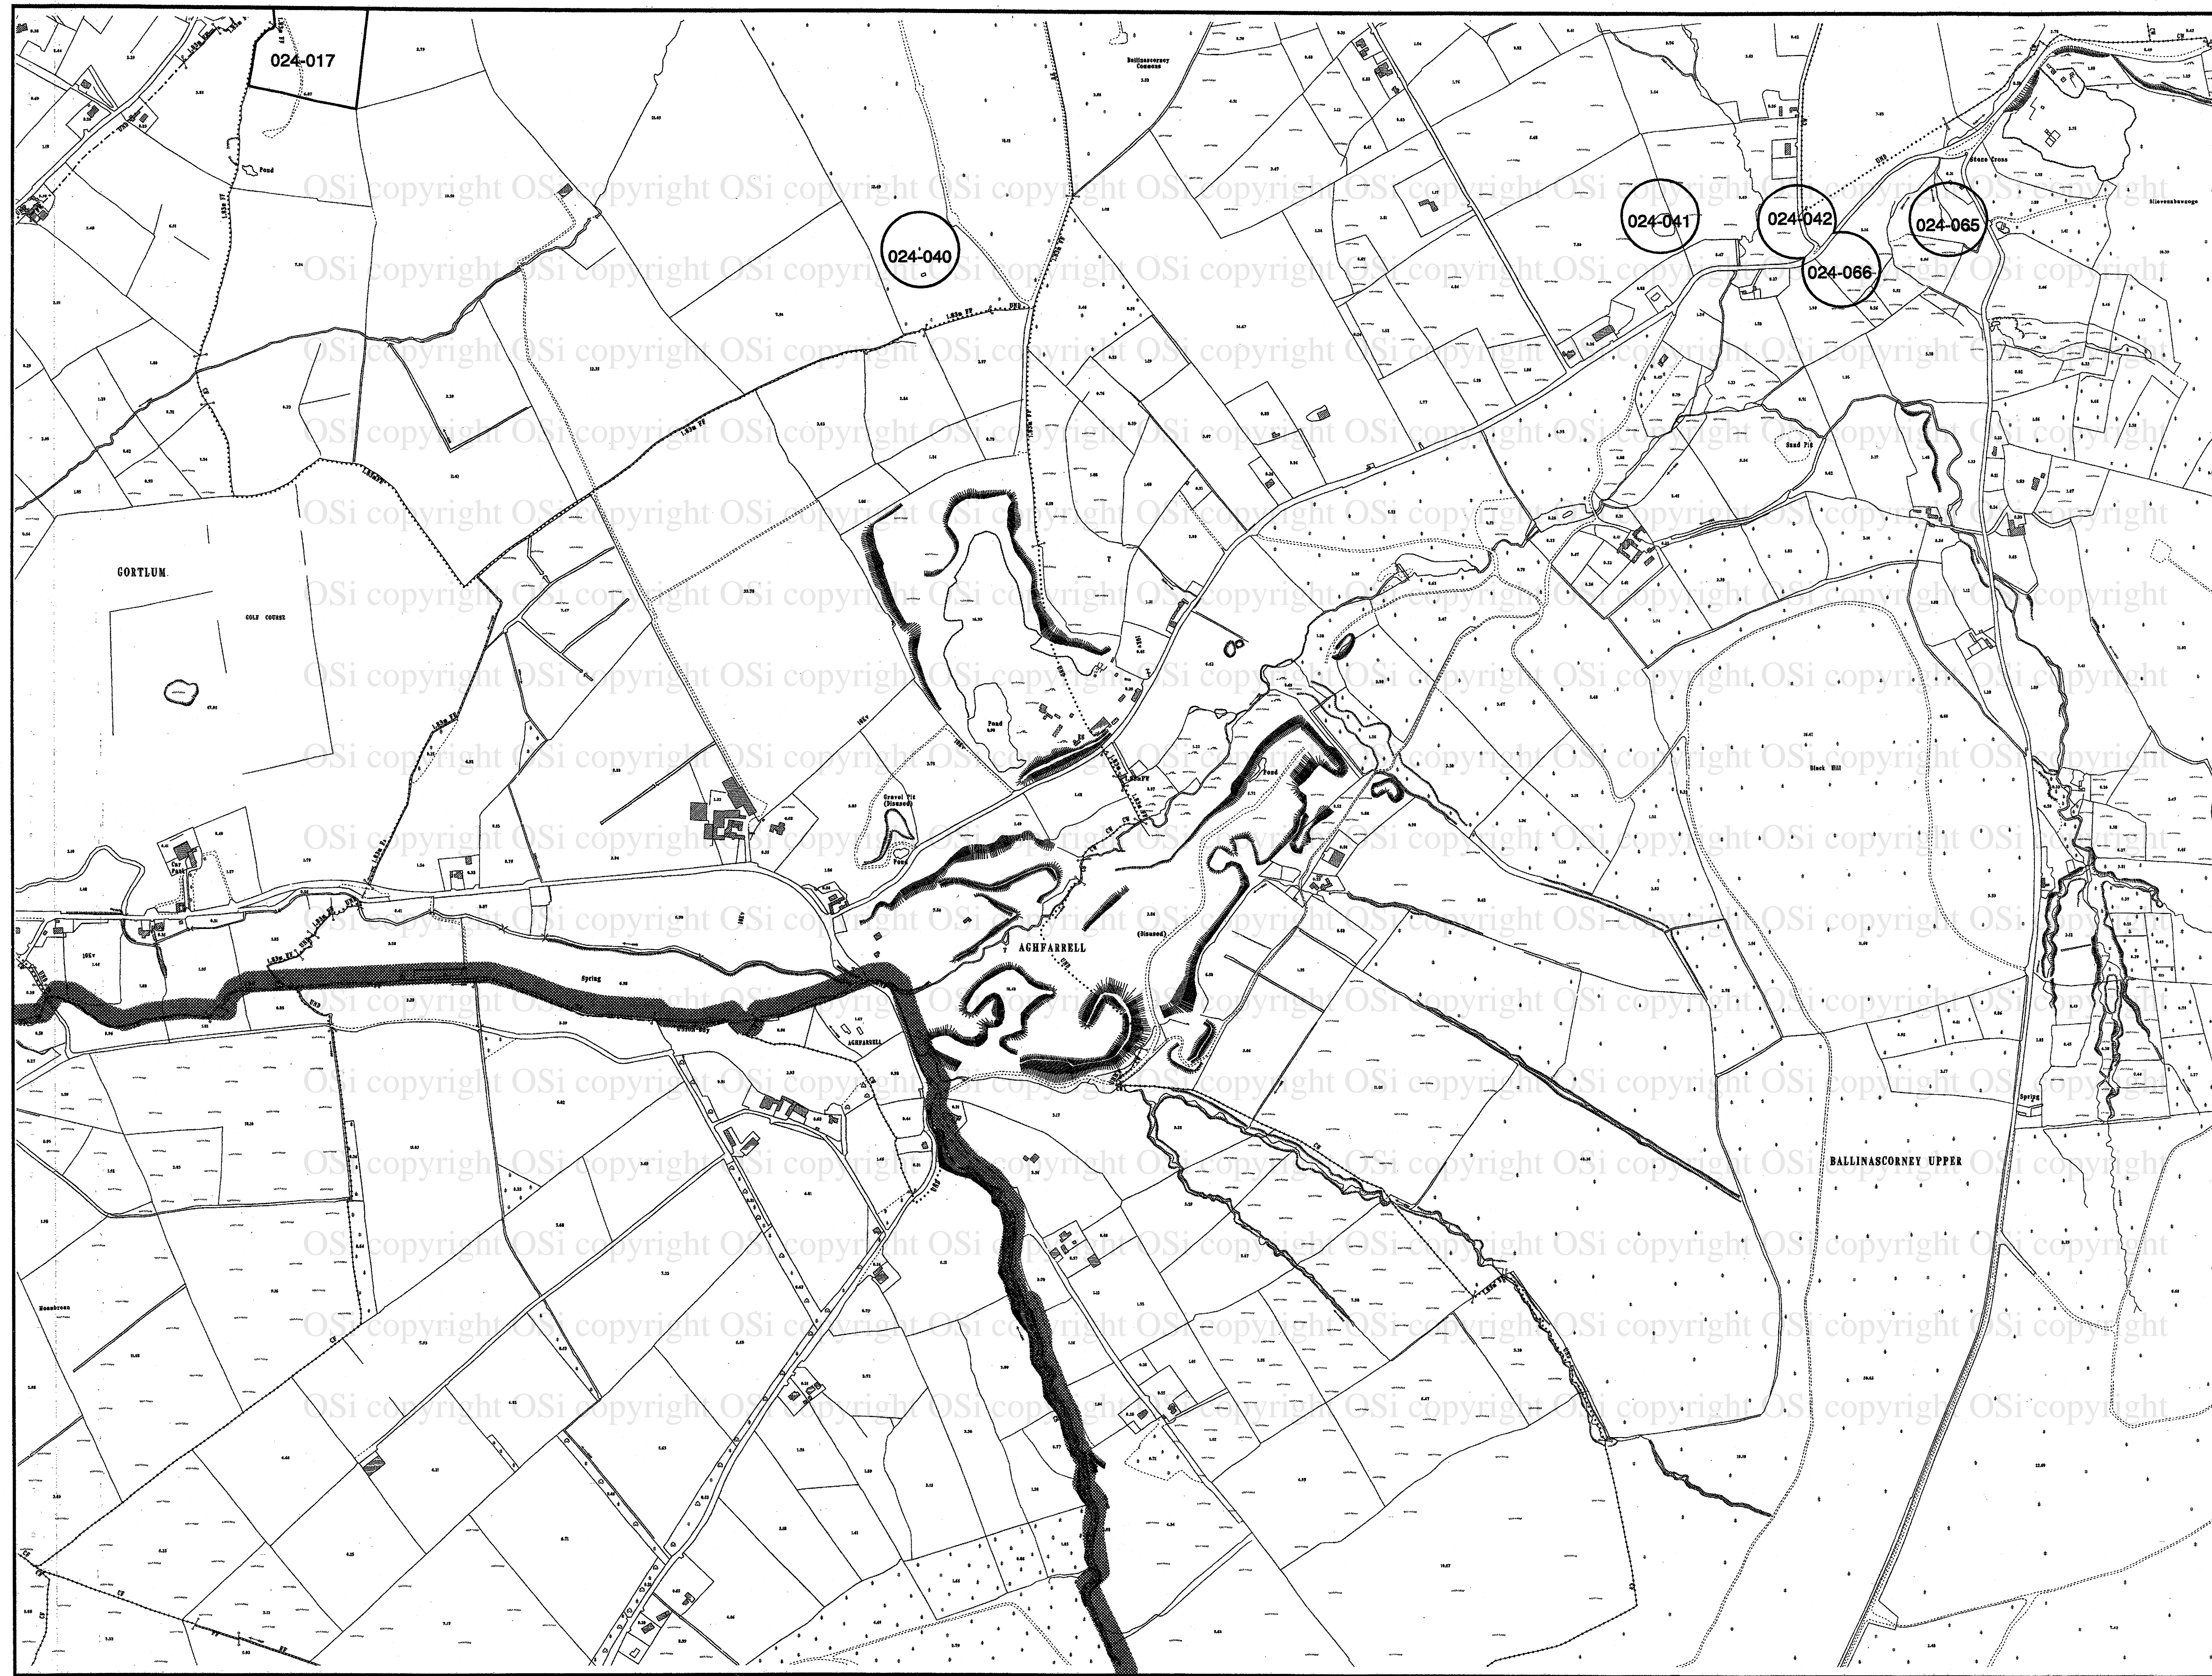

Marcáiltear suíomh na duilleoige le bosca scáilithe
Sheet position marked as shaded box

ÁTH CLIATH

DUBLIN

Duilleog / Sheet

3513

Dúchas The Heritage Service

SUIRBHÉIREACHT
SEANDÁLAÍOCHTA
NA hÉIREANN

ARCHAEOLOGICAL
SURVEY
OF IRELAND