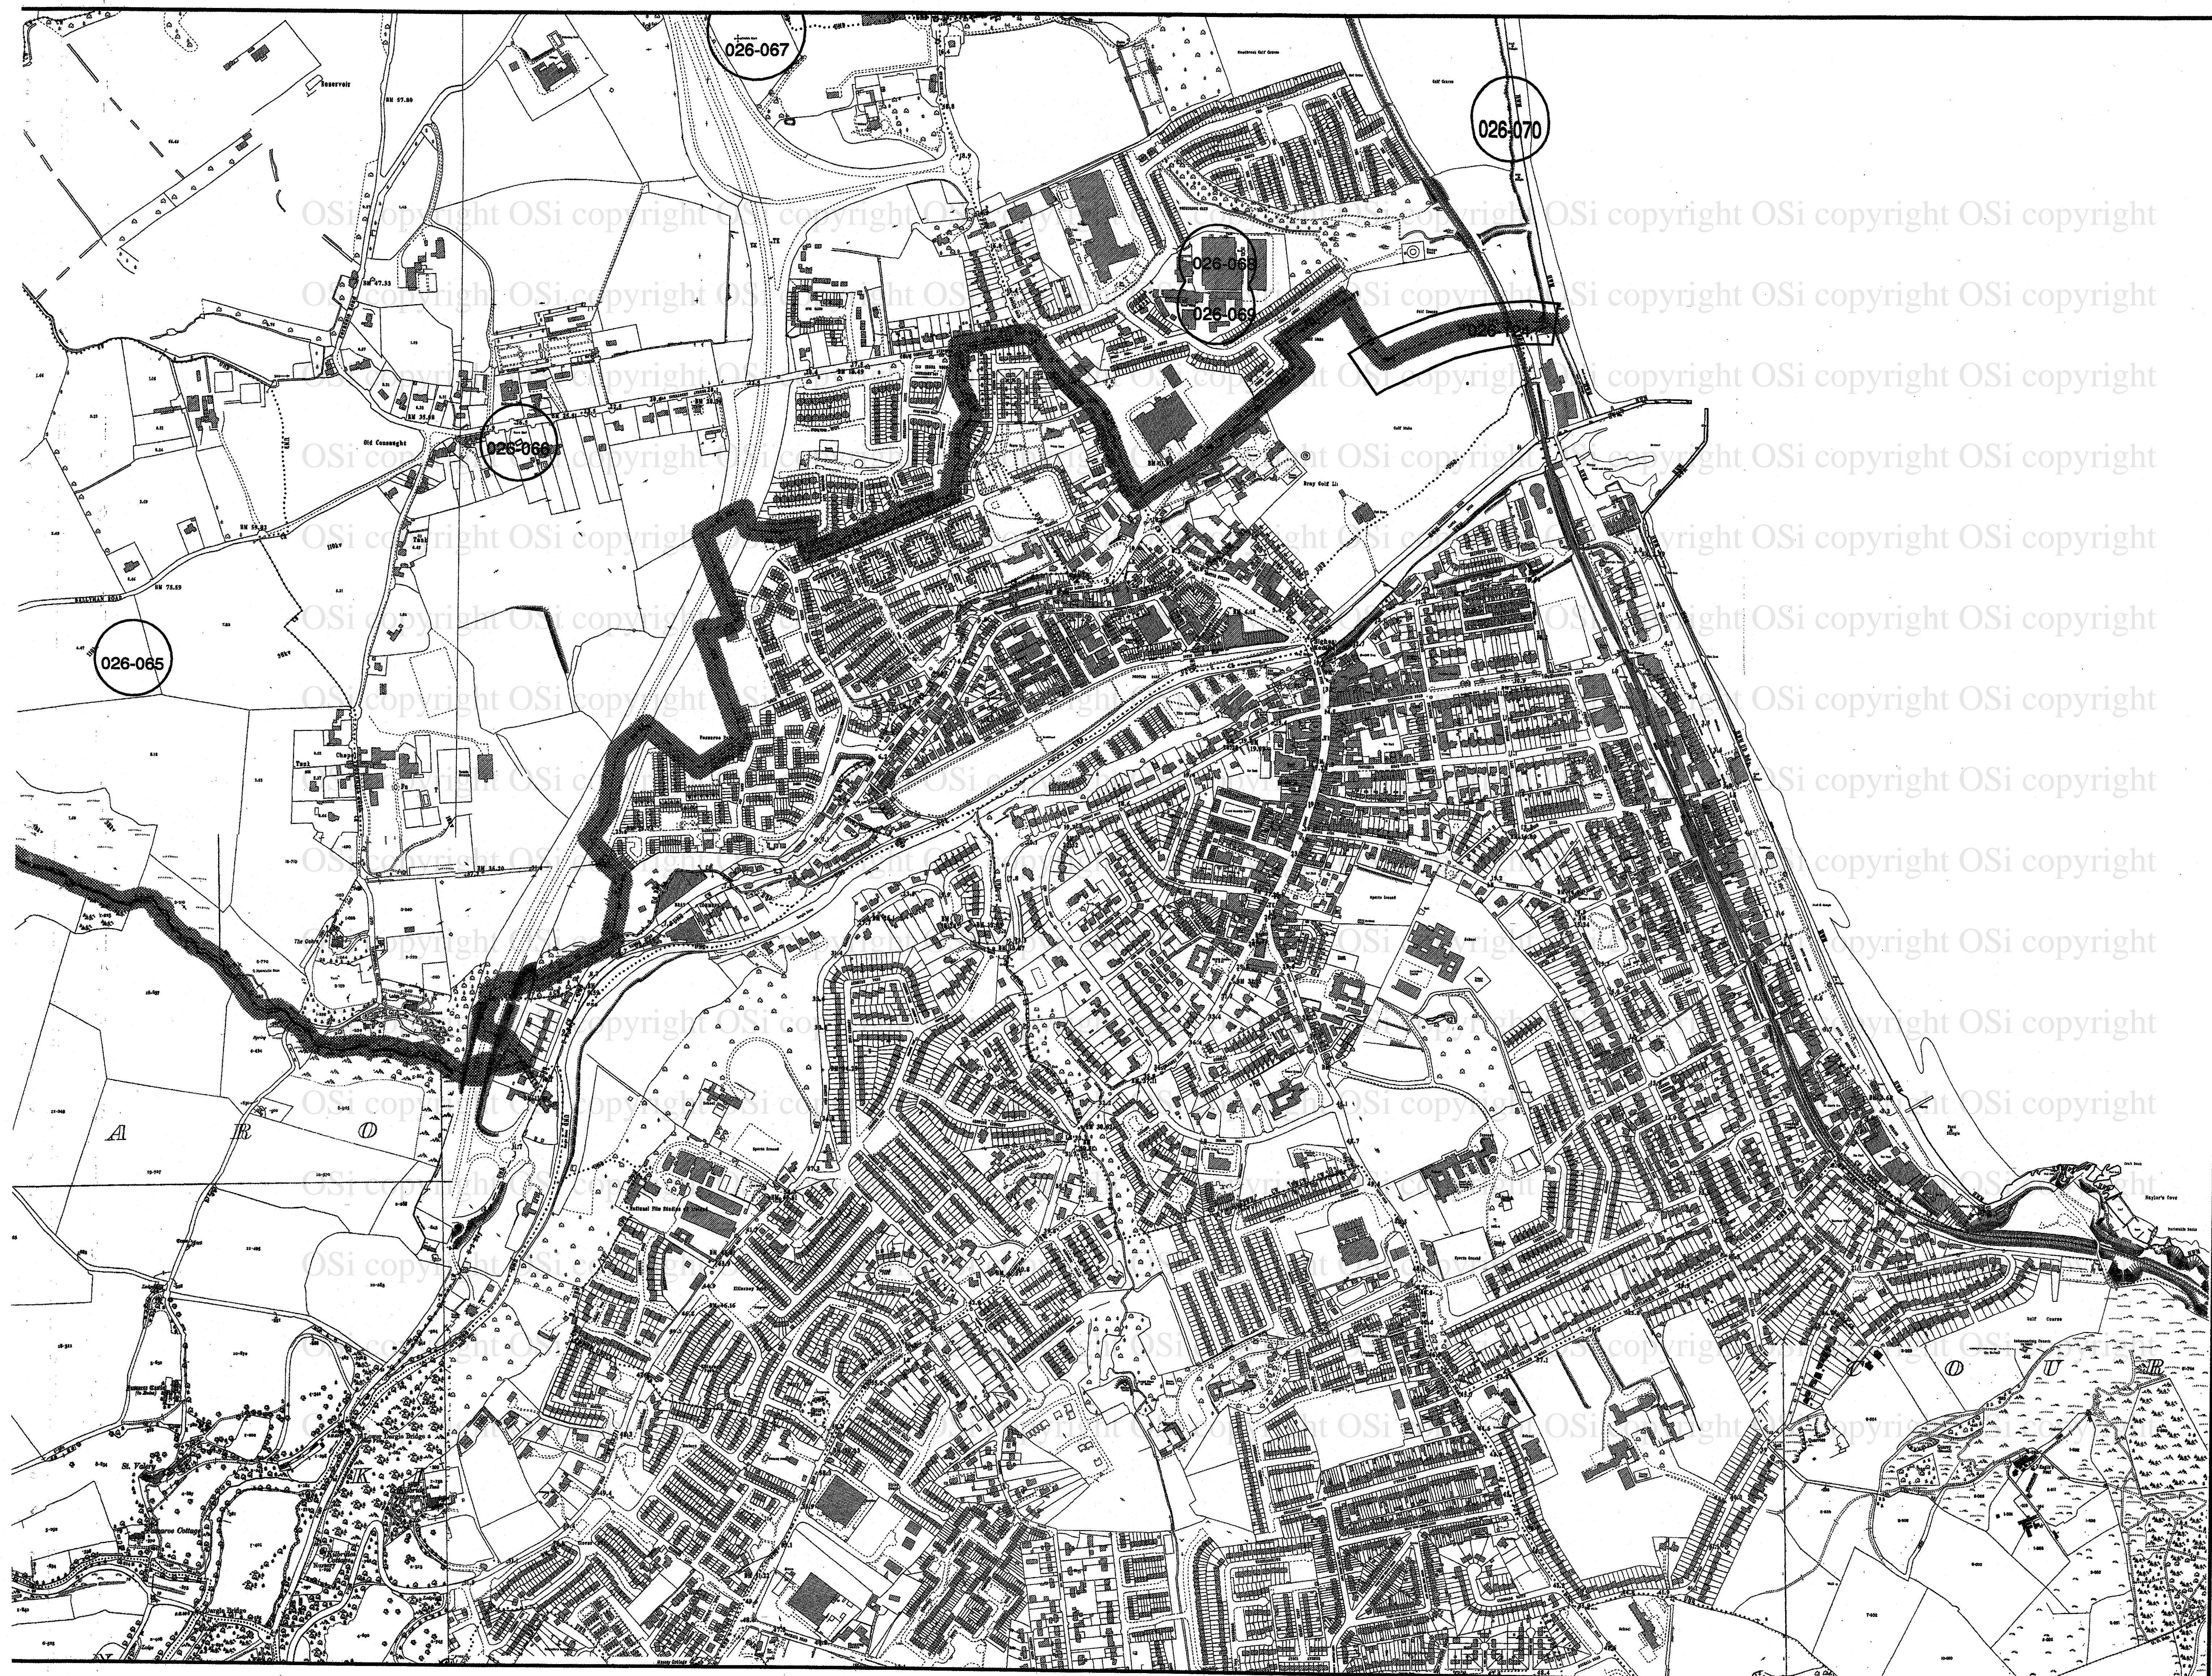

0 400 m

Scála 1:5000
Scale 1:5000

LÉARSCÁIL INNÉACS
INDEX MAP

Marcáiltear suíomh na duilleoige le bosca scáilithe
Sheet position marked as shaded box

ÁTH CLIATH
DUBLIN

Duilleog / Sheet
3568

Dúchas The Heritage Service