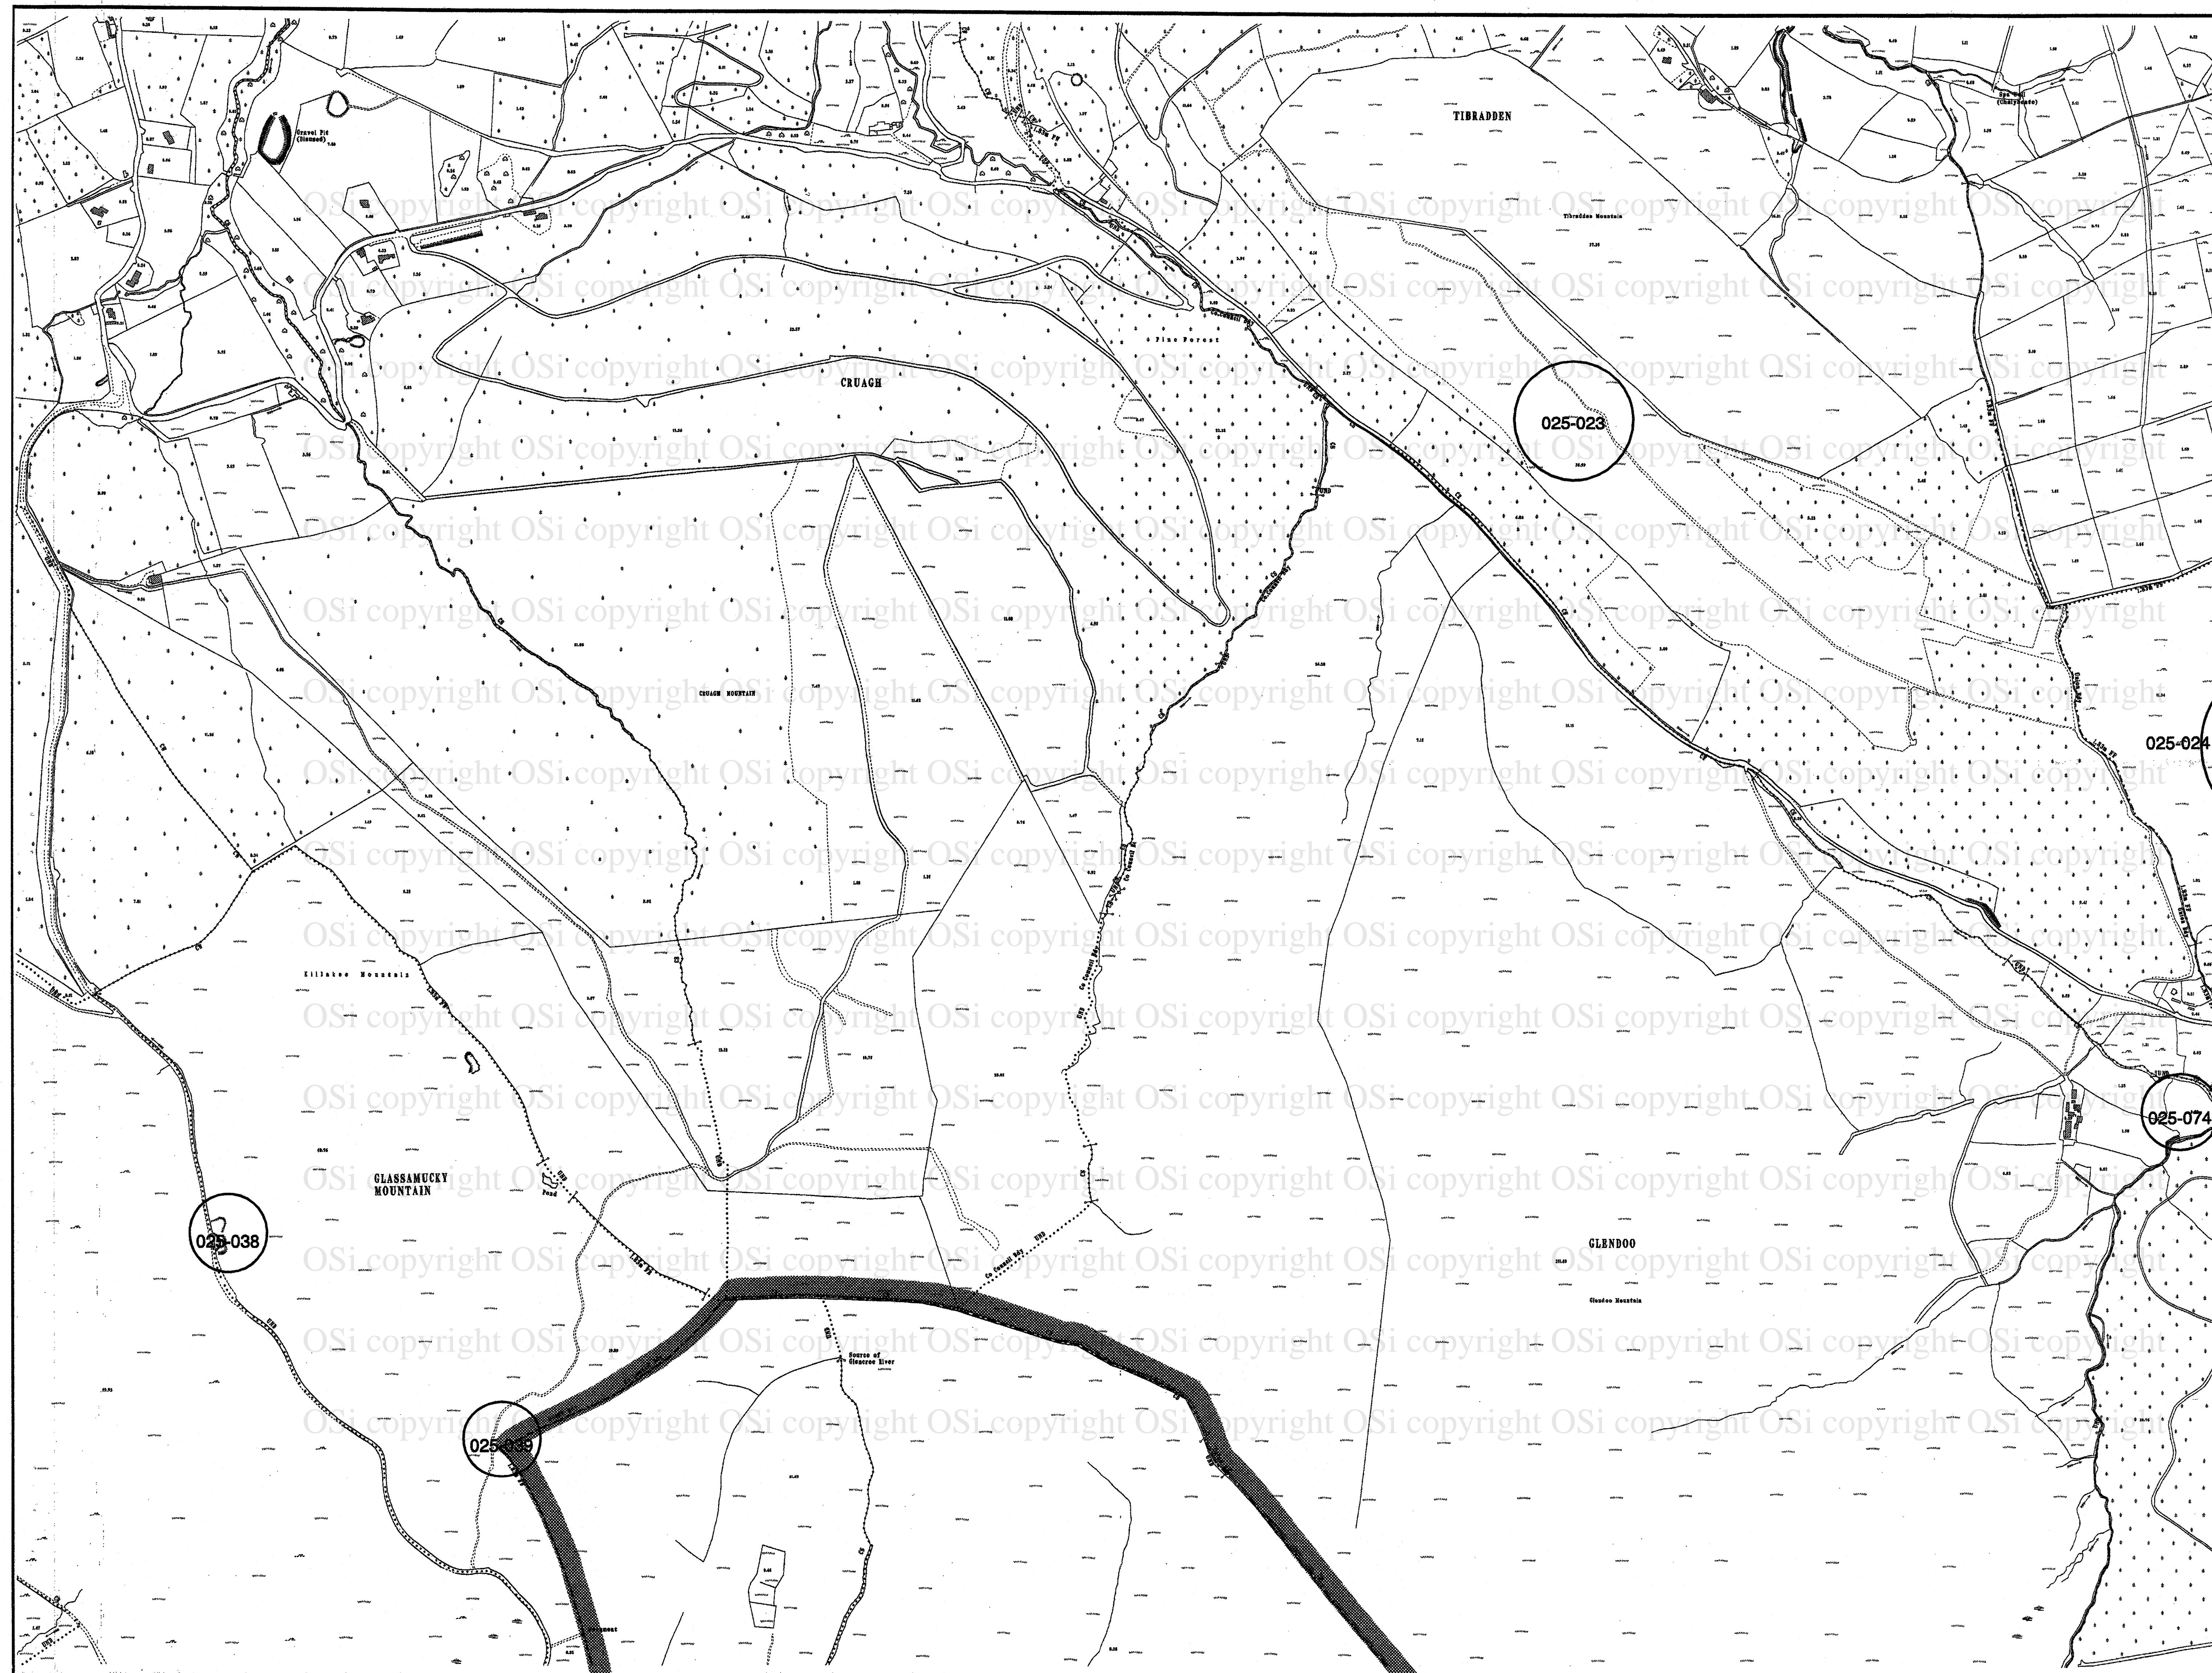

Marcáiltear stáisiún na duilleoige le bosca scáilithe
Sheet position marked as shaded box

**ÁTH CLIATH
DUBLIN**

Duilleog / Sheet

3515

Dúchas The Heritage Service

SUIRBHÉIREACHT SEANDÁLAÍOCHTA NA hÉIREANN

ARCHAEOLOGICAL SURVEY OF IRELAND