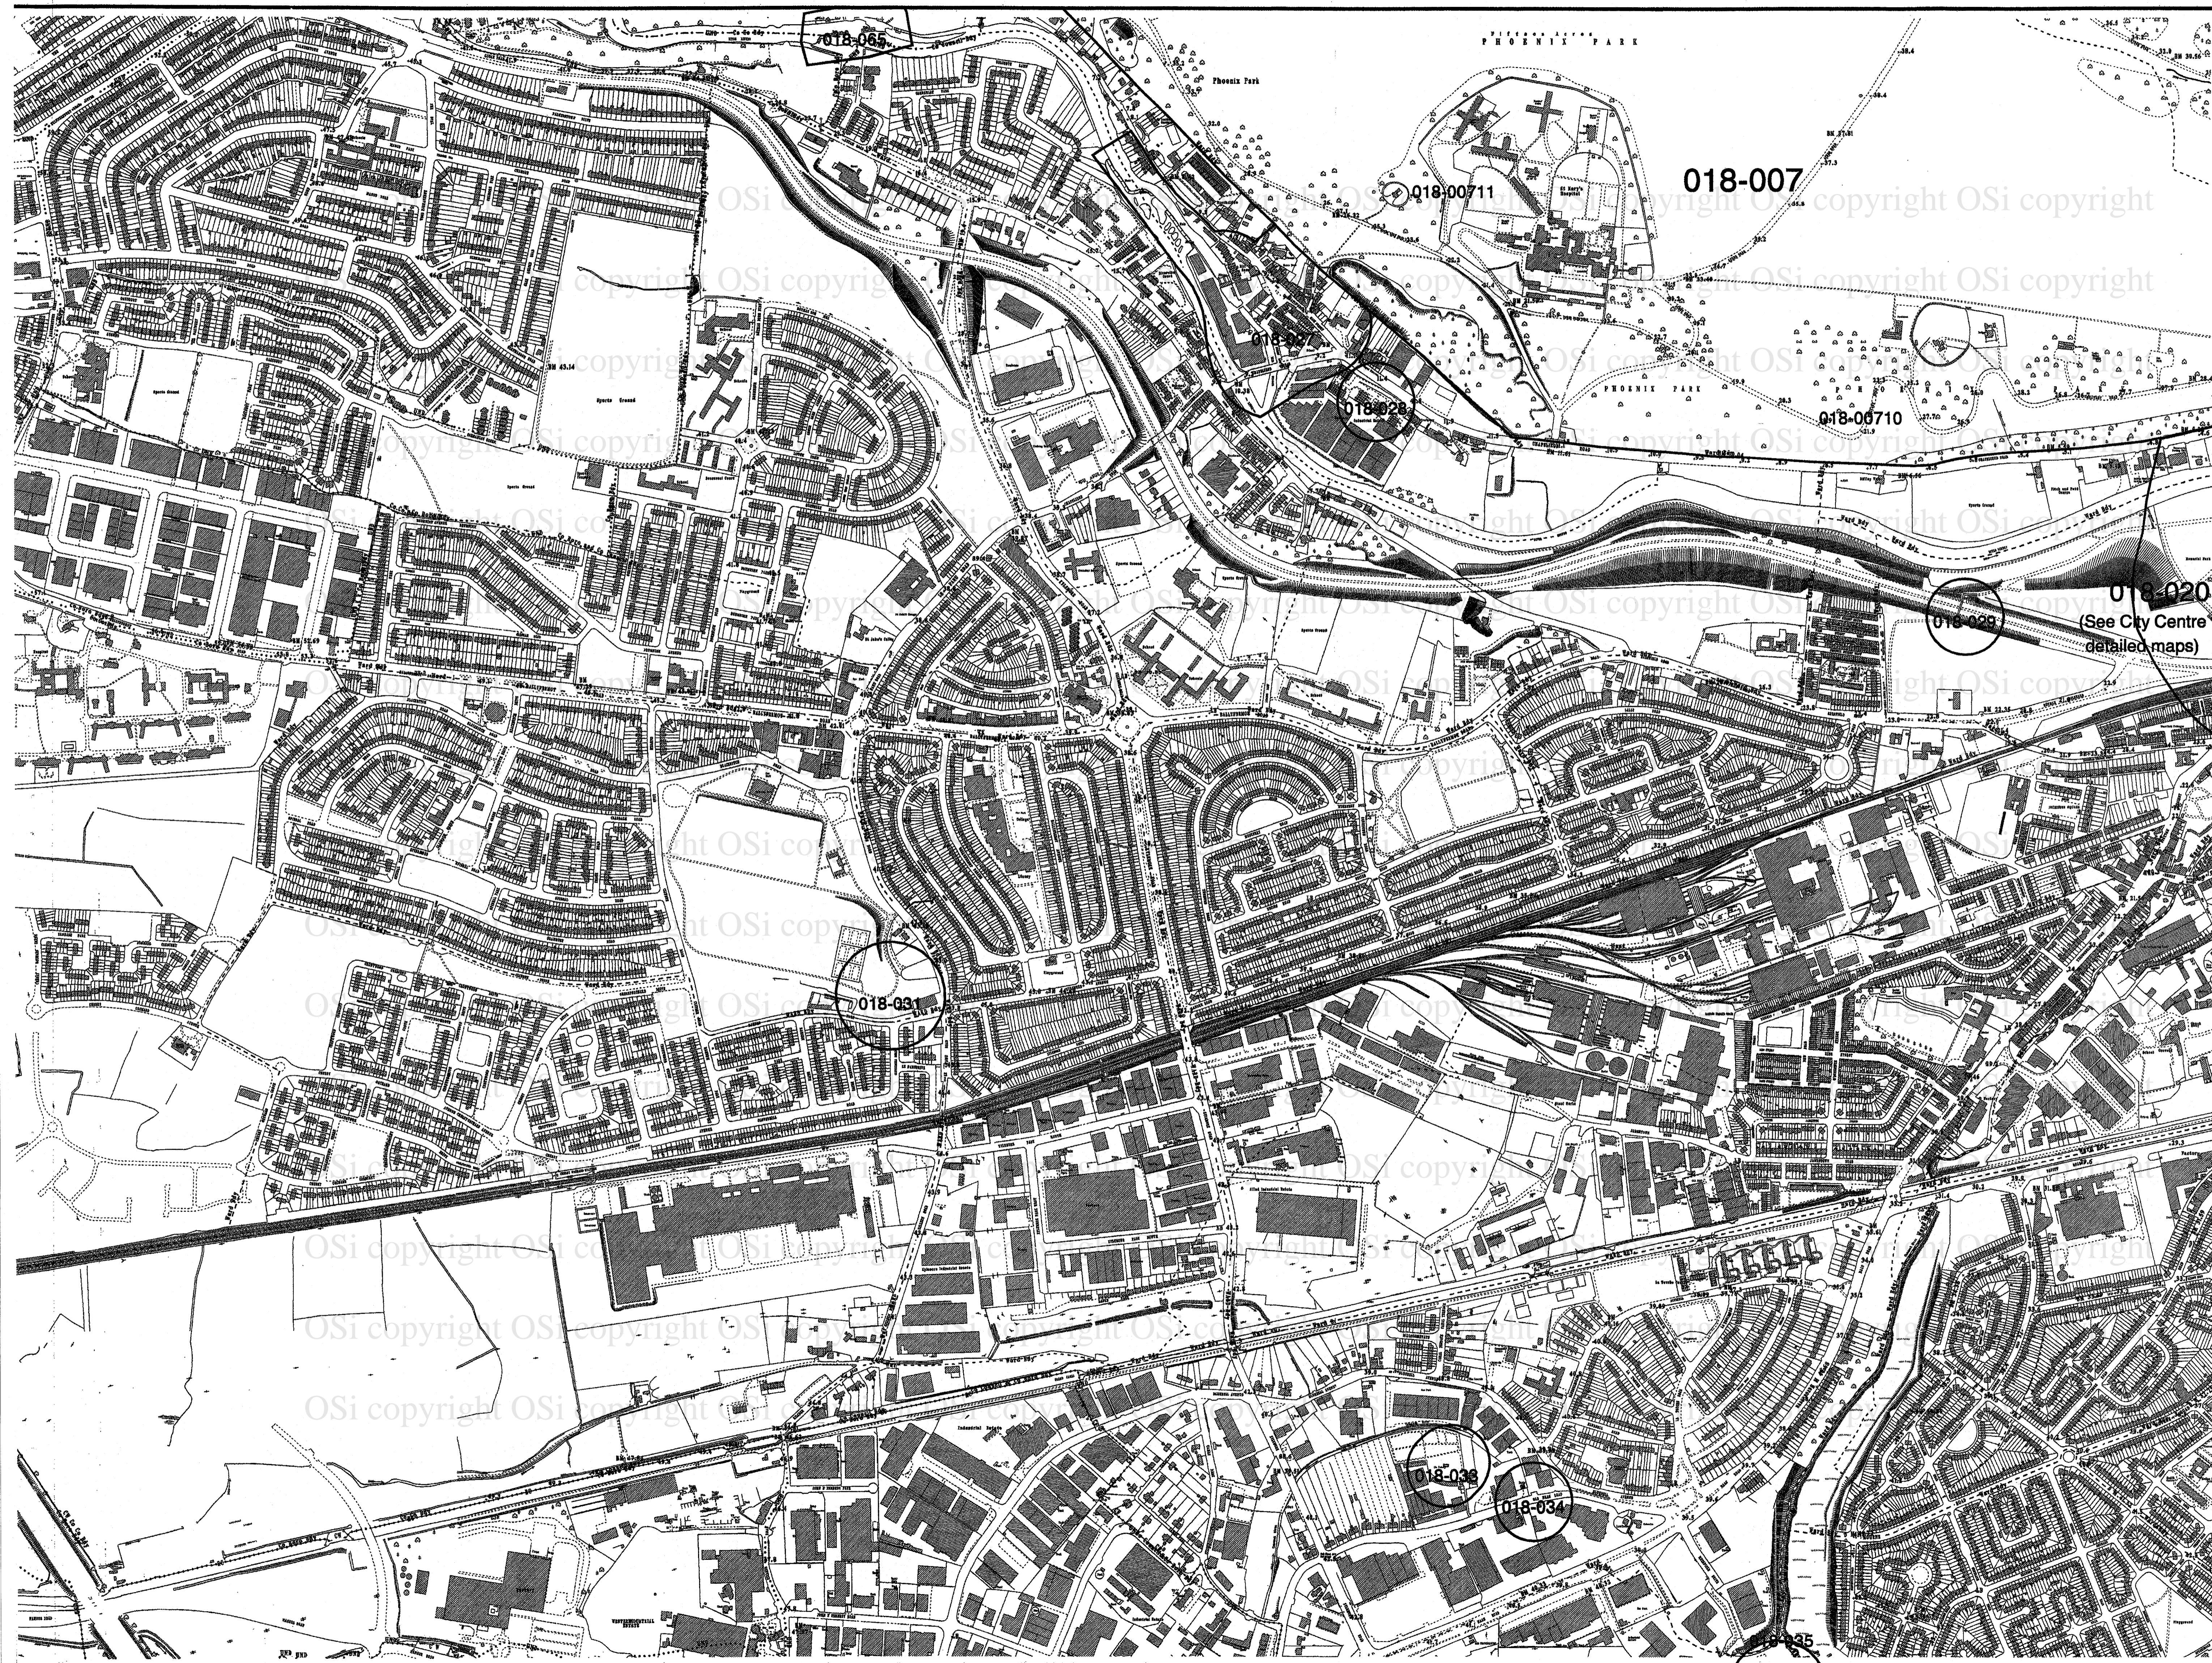

Marcáiltear suíomh na duilleoige le bosca scáilthe
Sheet position marked as shaded box

ÁTH CLIAITH
DUBLIN

Duilleog / Sheet
3261

SUIRBHÉIREACHT
SEANDÁLAÍOCHTA
NA hÉIREANN

ARCHAEOLOGICAL
SURVEY
OF IRELAND

SÉADCOMHARTHAÍ
TAIFEADHTHA