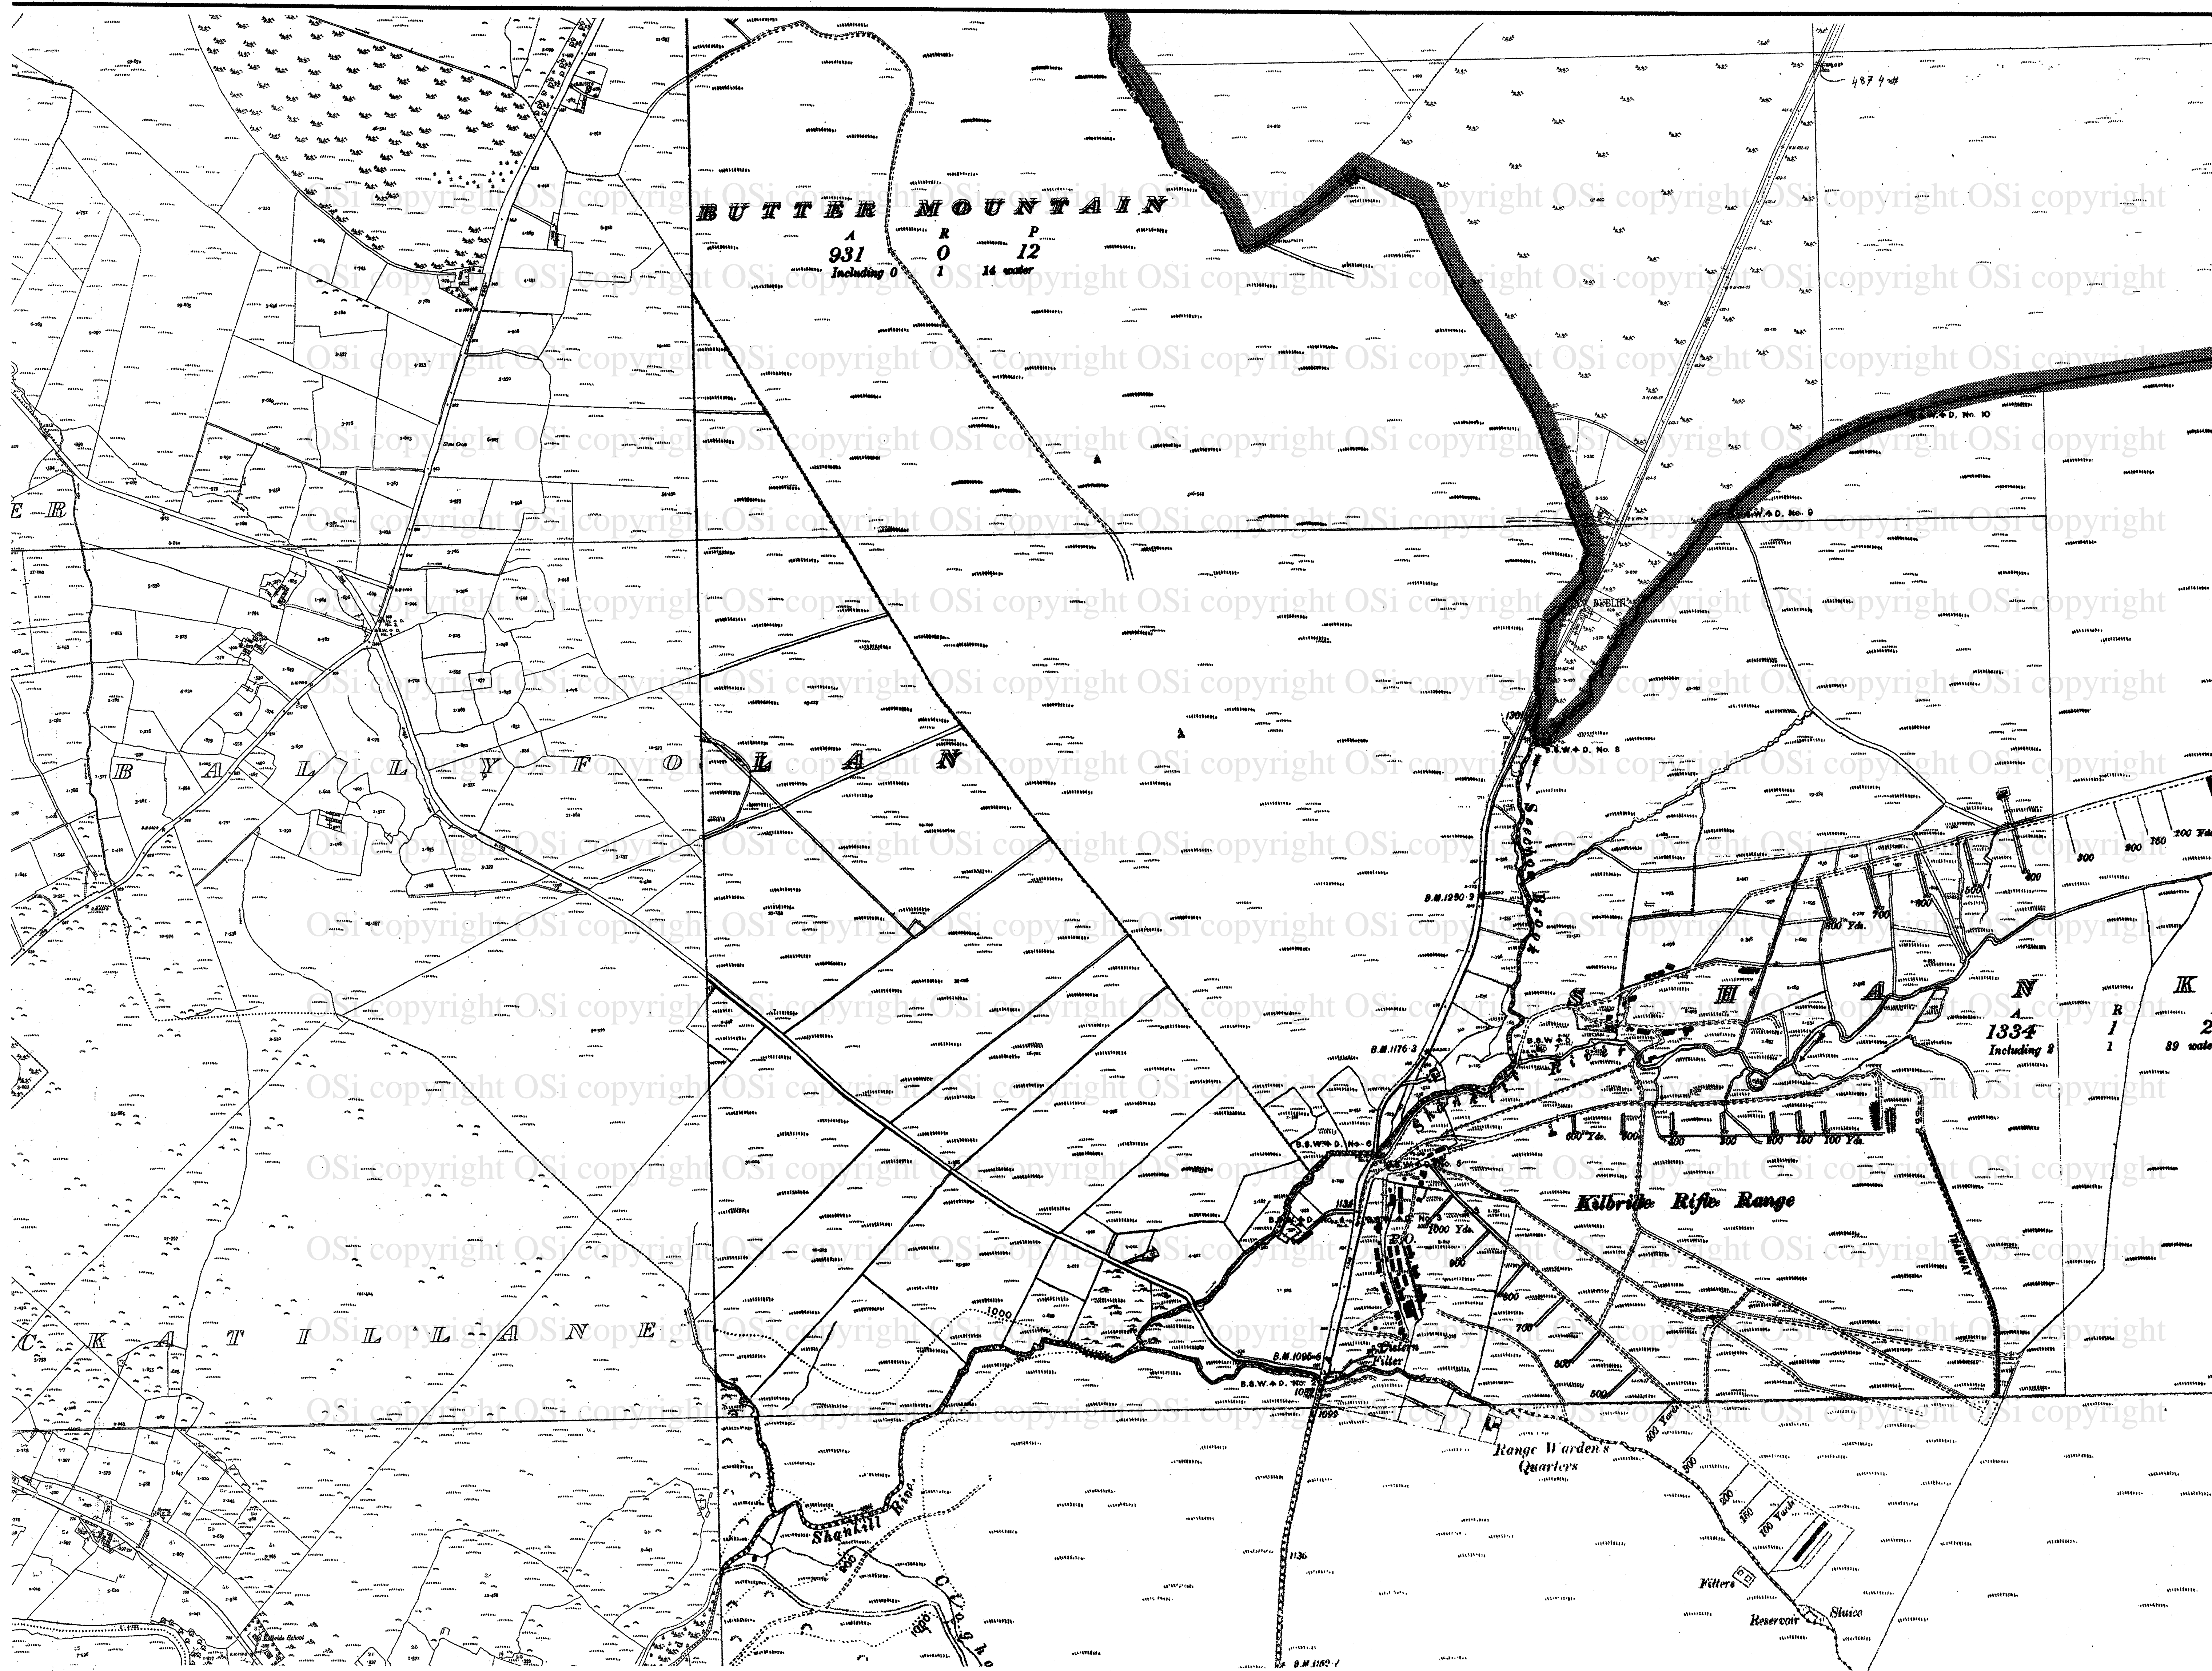

Scála 1:5000
Scale 1:5000

LÉARSCÁIL INNÉACS
INDEX MAP

Marcáiltear suíomh na duilleoige le bosca scáilithe
Sheet position marked as shaded box

ÁTH CLIATH
DUBLIN

Duilleog / Sheet

3563

BUTTER MOUNTAIN

A R P
931 0 12
Including 0 1 14 water