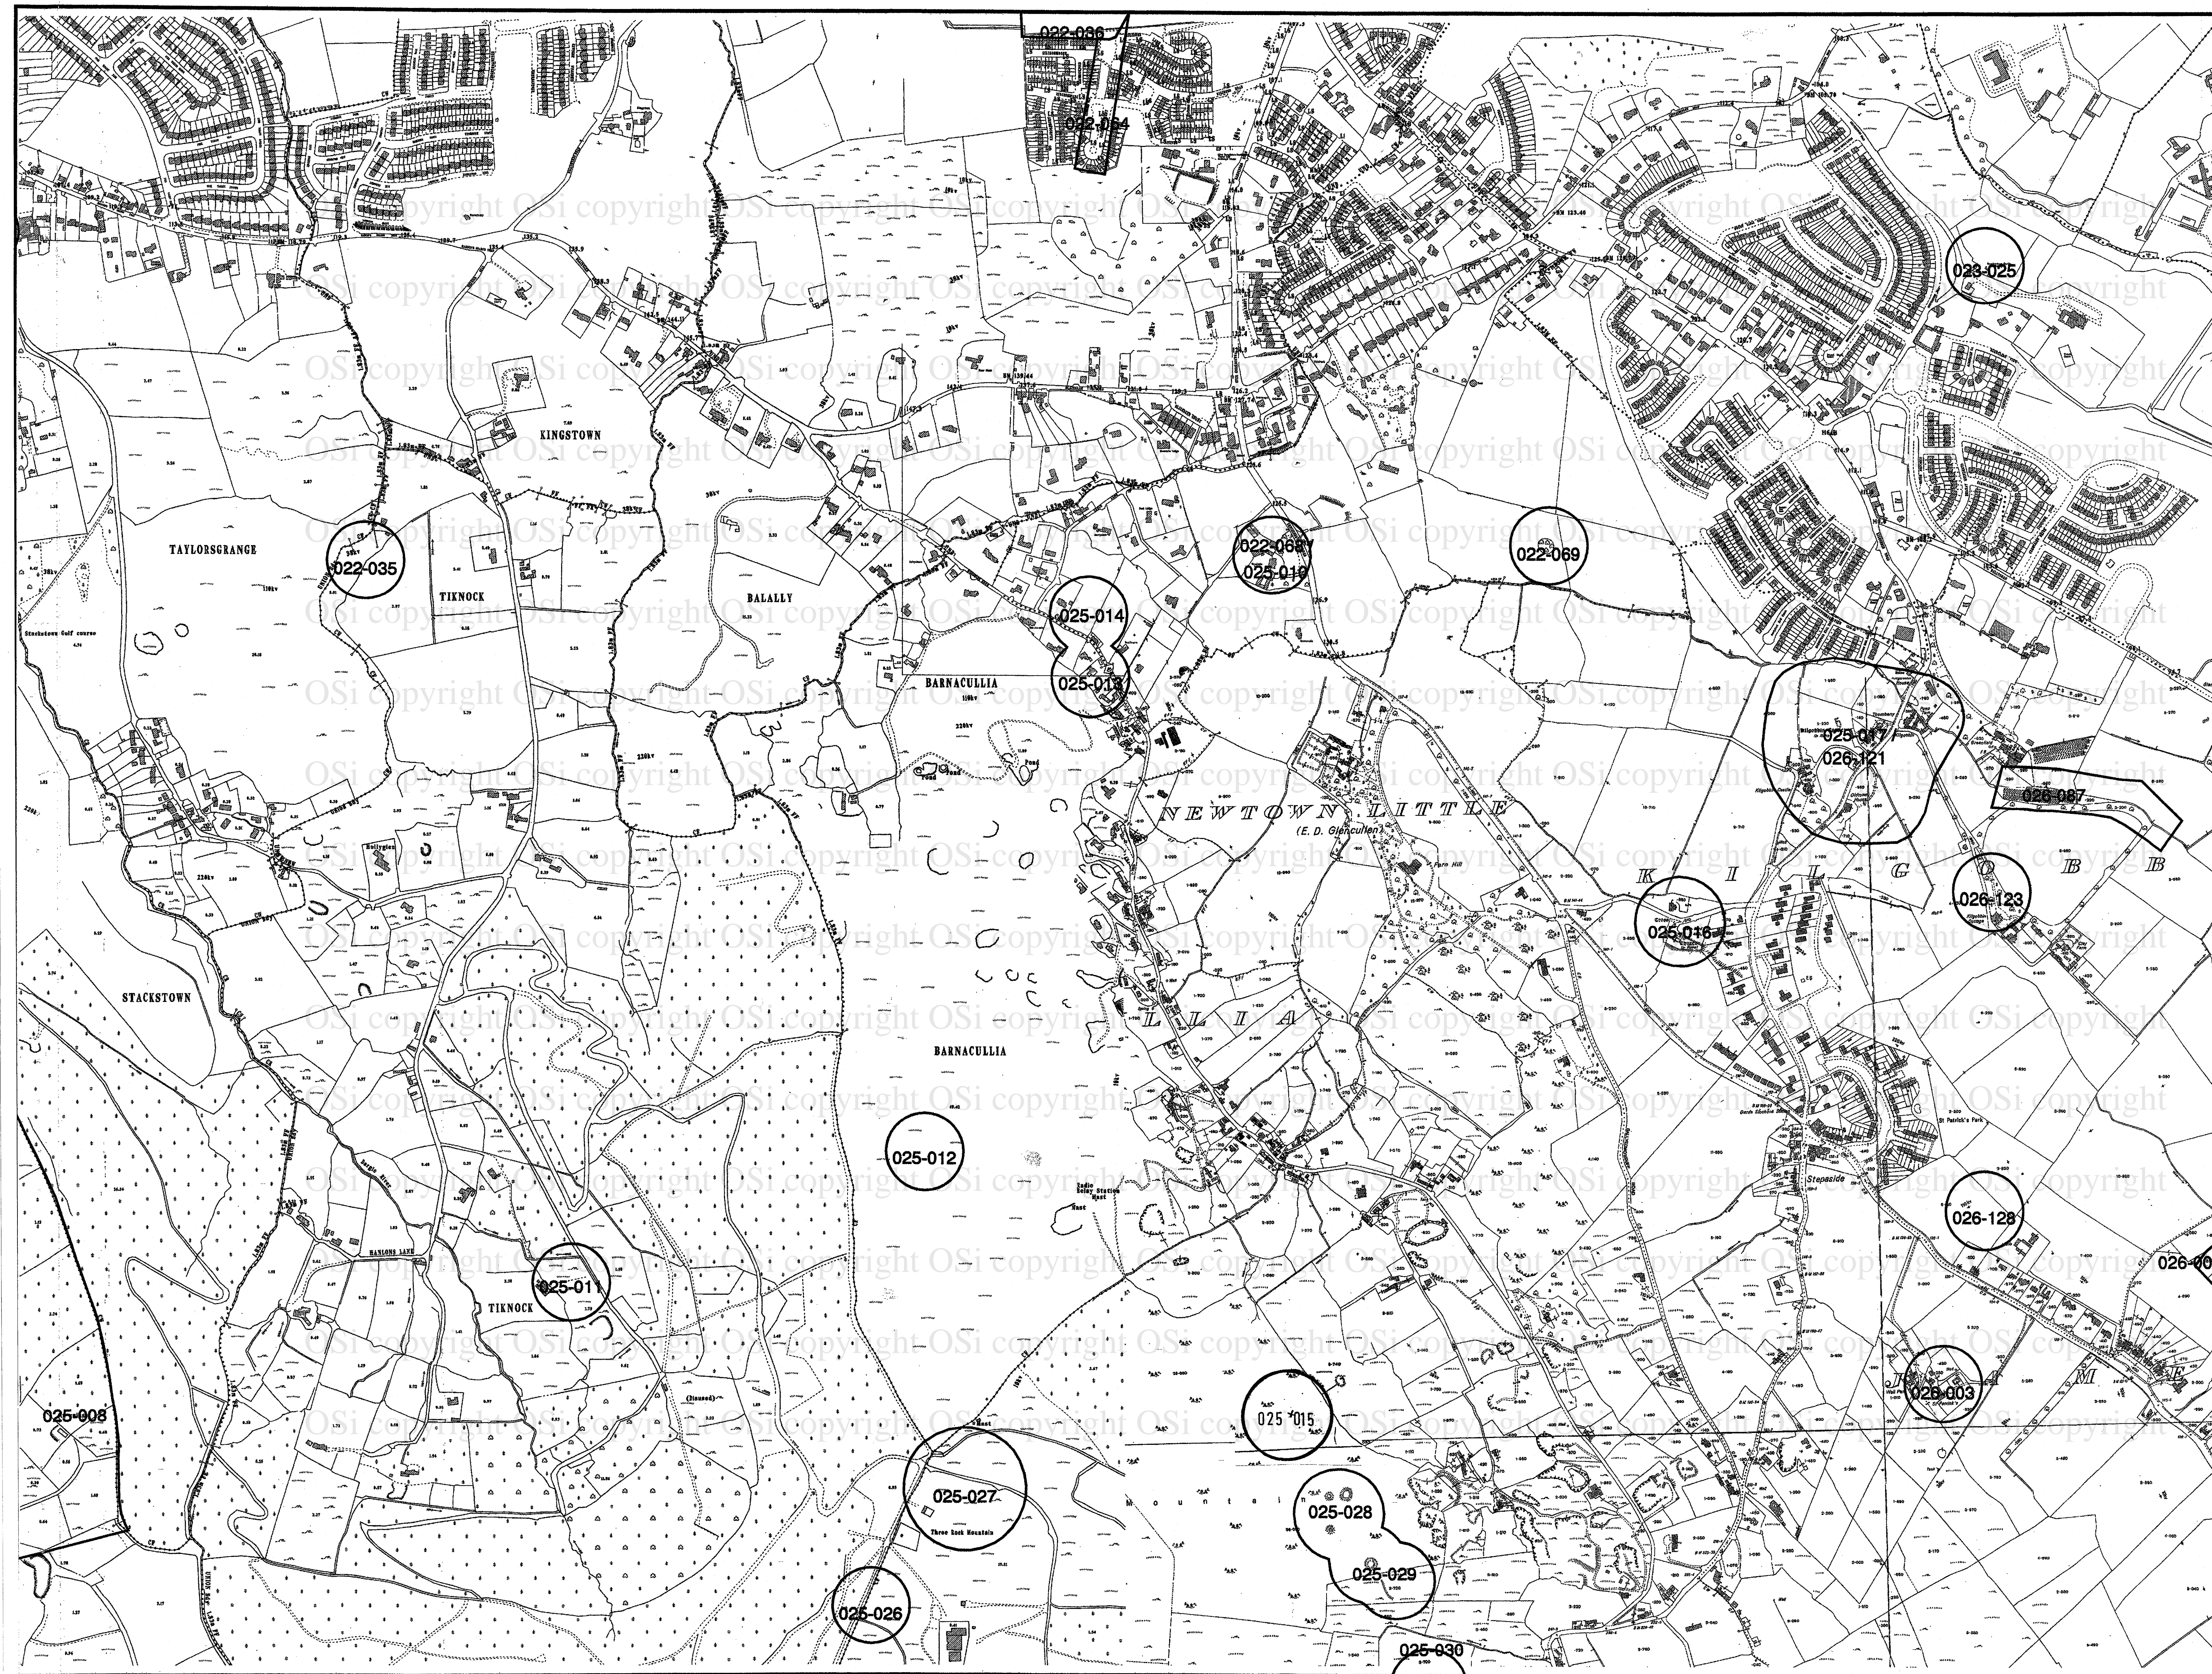

Dúchas The Heritage Service

SUIRBHÉIREACHT
SEANDALAÍOCHTA
NA hÉIREANN

ARCHAEOLOGICAL
SURVEY
OF IRELAND

SÉADCOMHARTHAÍ
TAIFEADTHA

Caomhnaithe faoi Ail 12 d'Acth
na Séadcomharthaí Náisiúnta (Leasú) 1994

RECORDED
MONUMENTS

Protected under Section 12 of the
National Monuments (Amendment) Act 1994

Macasamhail d'ábhar na
Suirbhéireachta Ordonáis le cead ón Rialtas
(Ceadúnas Uimh. 5953)

Reproduced from Ordnance Survey material by
permission of the Government
(Permit Number 5953)

NOTA AGUS LEASAITHE
NOTES AND AMENDMENTS

05/02/99/98

SRAITH ILCHODACH 1:5000
NA SUIRBHÉIREACHTA
ORDONÁIS

1:5000 COMPOSITE SERIES
ORDNANCE SURVEY

Scála 1:5000
Scale 1:5000

LÉARSCÁIL INNÉACS
INDEX MAP

Marcáiltear suíomh na duilleoige le bosca scáilithe
Sheet position marked as shaded box

ÁTH CLIATH
DUBLIN

Duilleog / Sheet

3455