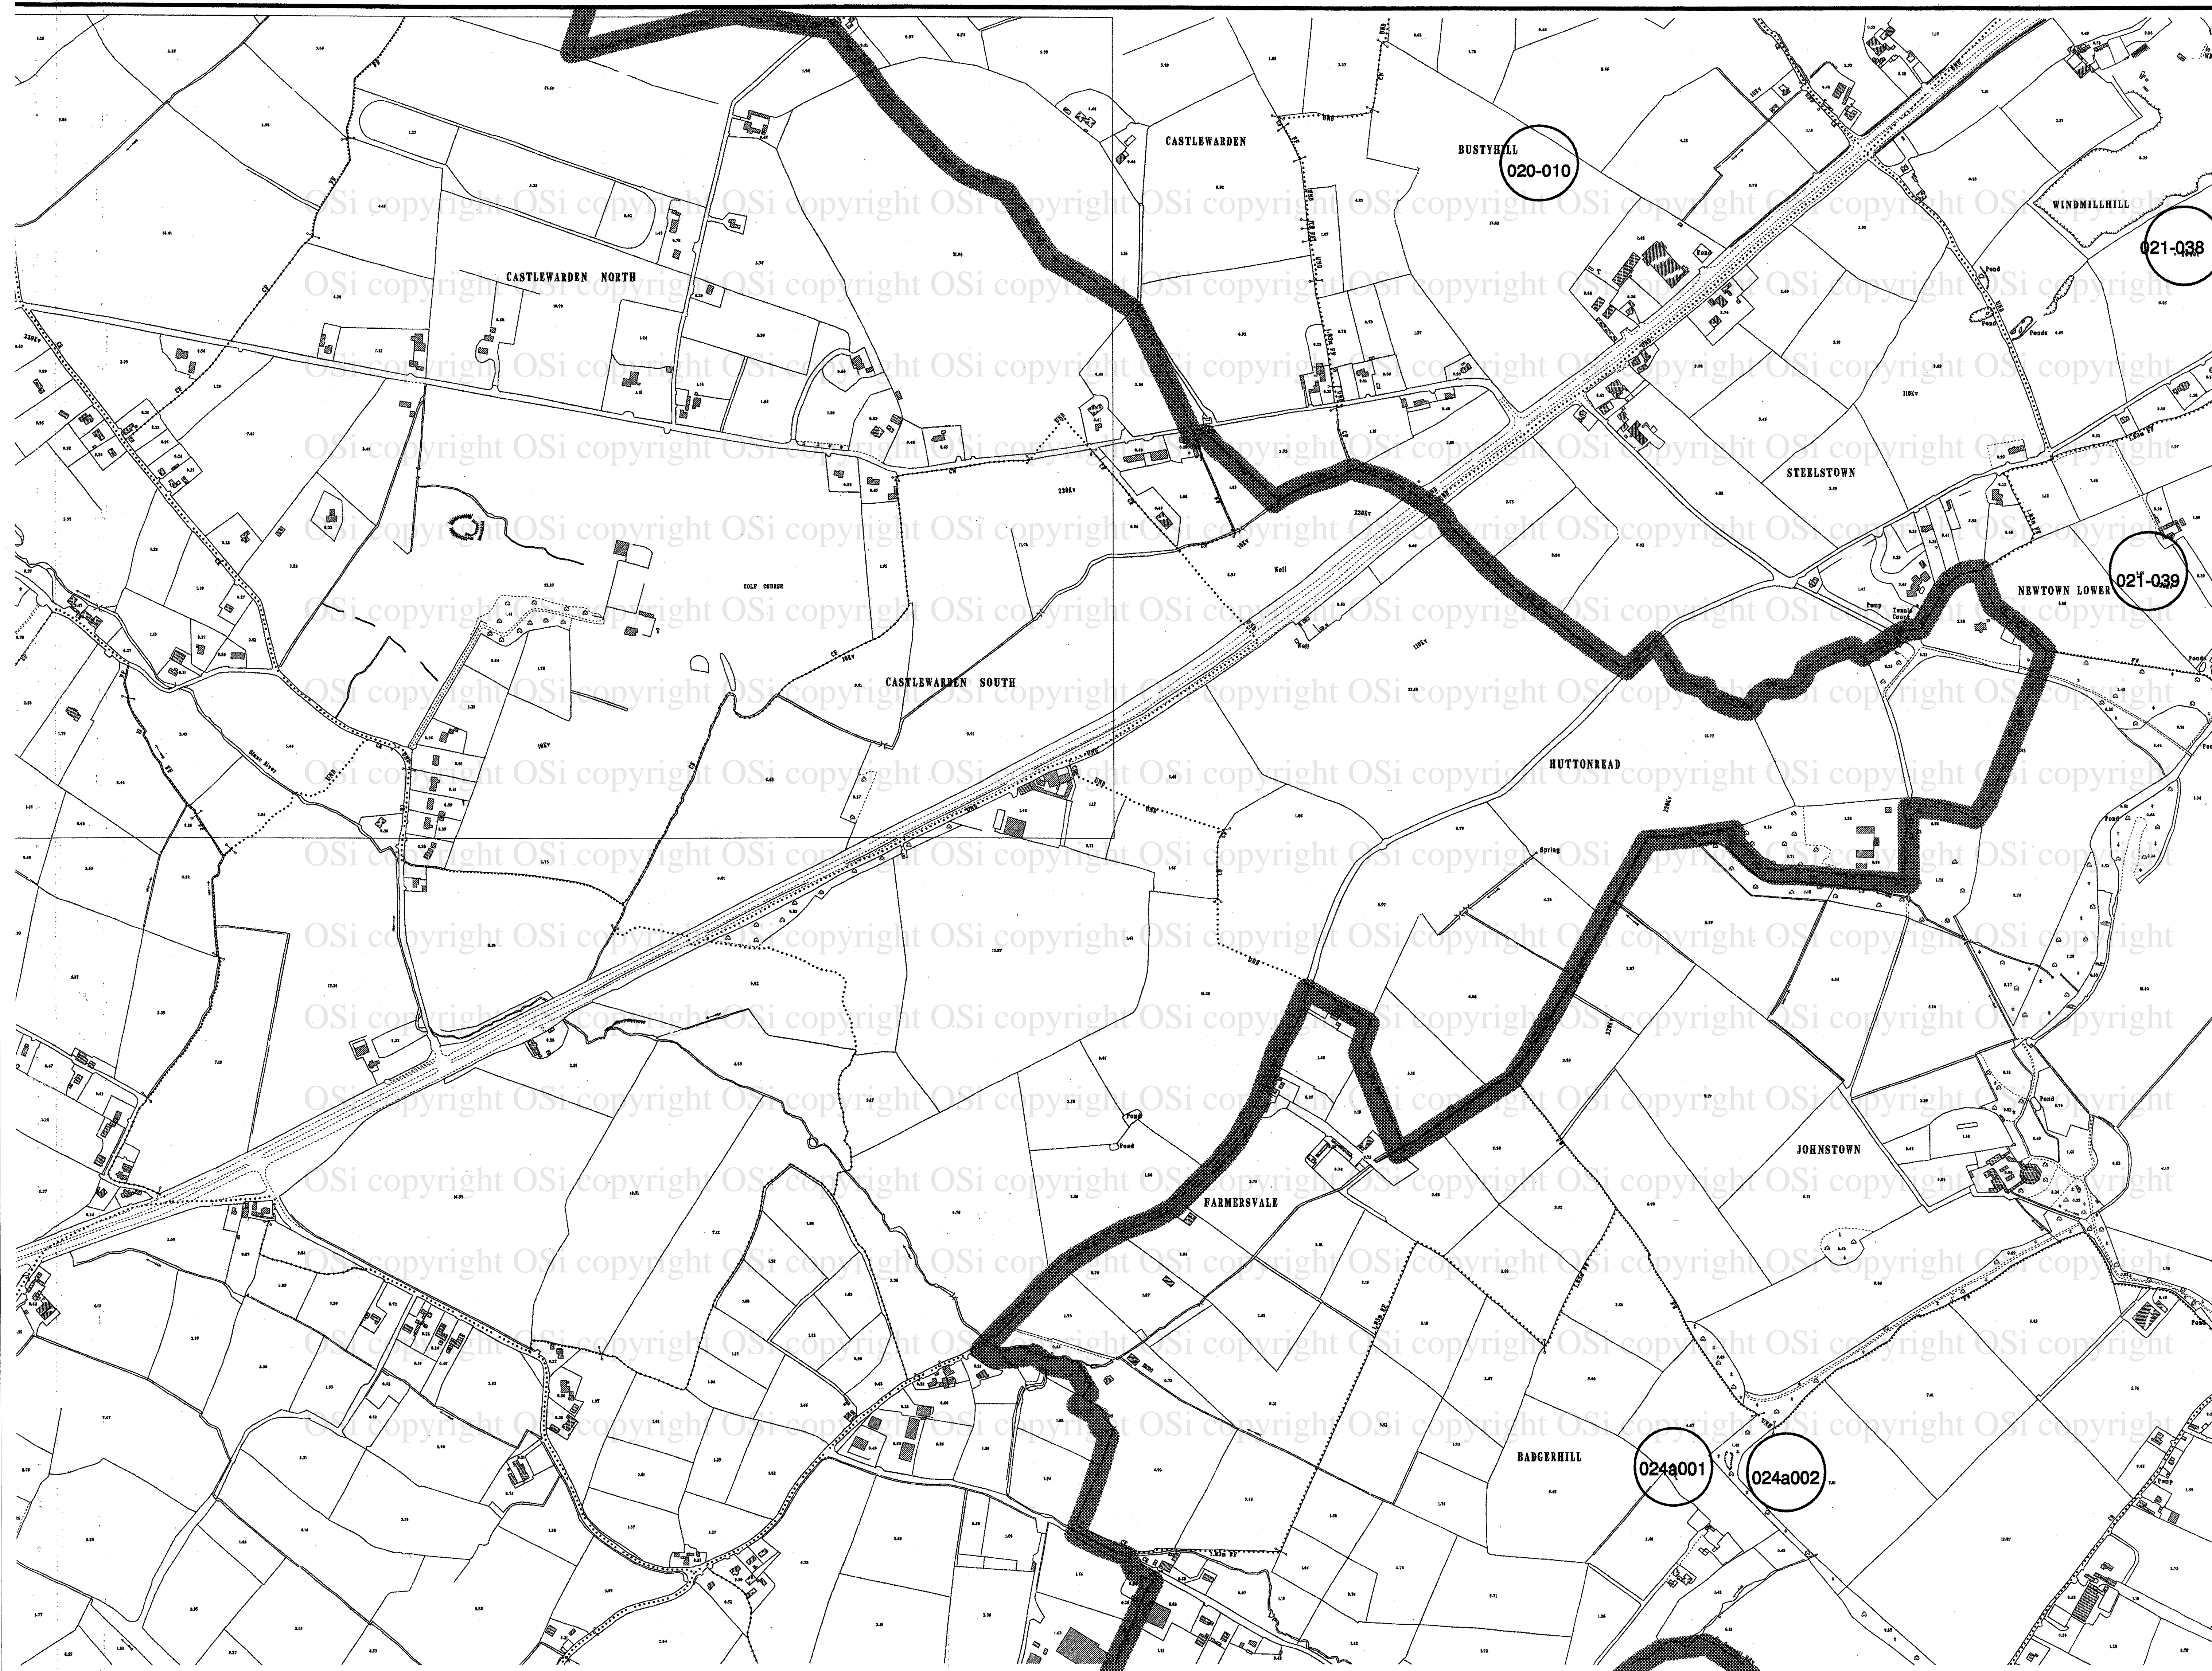

Dúchas The Heritage Service

SUIRBHÉIREACHT
SEANDÁLAÍOCHTA
NA hÉIREANN

ARCHAEOLOGICAL
SURVEY
OF IRELAND

SÉADCOMHARTHAÍ
TAIFEADTHA

Caomhnaíthe faoi Alt 12 d'Acht
na Séadcomharthaí Náisiúnta (Leasú) 1994

RECORDED
MONUMENTS

Protected under Section 12 of the
National Monuments (Amendment Act) 1994

Macasamhail d'ábhar na
Suirbhéireachta Ordánais le ceadú ón Rialtas
(Ceadúnas Uimh. 5953)

Reproduced from Ordnance Survey material by
permission of the Government
(Permit Number 5953)

NOTAÍ AGUS LEASAITHE:
NOTES AND AMENDMENTS:

04/03/99

SRAITH ILCHODACH 1:5000
NA SUIRBHÉIREACHTA
ORDONAIS

1:5000 COMPOSITE SERIES
ORDNANCE SURVEY

Scála 1:5000
Scale 1:5000

LÉARSCÁIL INNÉACS
INDEX MAP

Marcáiltear suíomh na duilleoige le bosca scáilithe
Sheet position marked as shaded box

ÁTH CLIATH
DUBLIN

Duilleog / Sheet
3450